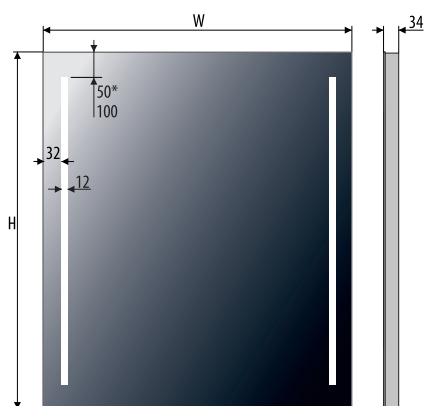

4 mm Spegel, utförande - Borstad aluminium
4 mm mirror, construction - brushed aluminium
4mm Spiegel, Konstruktion - gebürstet Aluminium