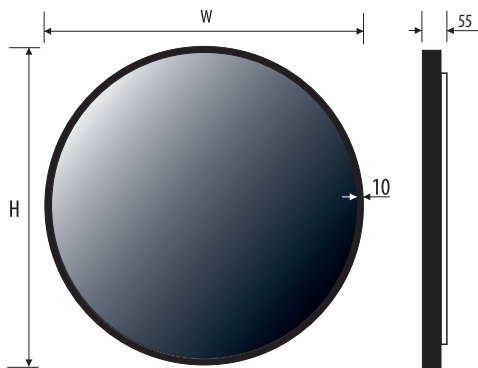

GLOBO PLUS

5mm Spegel, utförande - lackerat stål
5 mm mirror, construction - varnished steel
5 mm Spiegel, Konstruktion - lackierter Stahl

Teknisk data
Technical data Technische Daten

GLOBO ø 60	600	600	230V AC	~ 9, W
GLOBO ø 70	700	700	230V AC	~ 11, W
GLOBO ø 75	750	750	230V AC	~ 12, W
GLOBO ø 80	800	800	230V AC	~ 13, W
GLOBO ø 85	850	850	230V AC	~ 14, W
GLOBO ø 90	900	900	230V AC	~ 15, W

Andra dimensioner på begäran
Other dimensions available on request
Andere Abmessungen auf Anfrage

LED Färg / LED colour / LED-Farbe

Ytterligare valmöjligheter på begäran

Additional elements on request / Zusatzelemente auf Anfrage

IP20

IP44

GLOBO PLUS