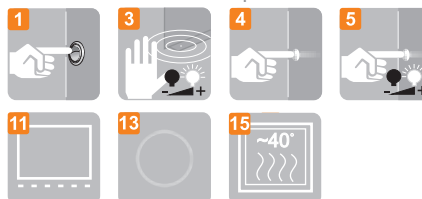

Teknisk data   Technical data   Technische daten

NORMA 80x60	800	600	230V AC	~8,7 W
NORMA 100x60	1000	600	230V AC	~11,1 W
NORMA 60x80	600	800	230V AC	~6,3 W
NORMA 80x80	800	800	230V AC	~8,7 W
NORMA 100x80	1000	800	230V AC	~11,1 W
NORMA 120x80	1200	800	230V AC	~10,8 W

Andra dimensioner på begäran
Other dimensions available on request
Andere Abmessungen auf Anfrage

LED Färg / LED colour / LED-Farbe

Ytterligare valmöjligheter på begäran

Additional elements on request / Zusatzelemente auf Anfrage