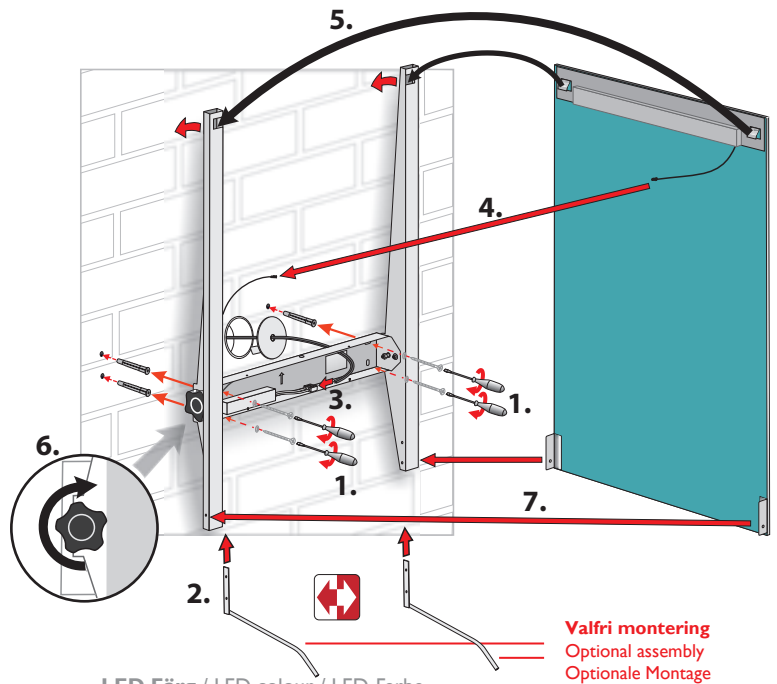

TERST 1

5 mm Spegel, utförande - Rostfritt stål
5mm mirror, construction - stainless steel
5mm Spiegel, Konstruktion - Edelstahl

Valfri montering
Optional assembly
Optionale Montage

Valfri montering
Optional assembly
Optionale Montage

Teknisk data

Technical data   Technische daten

TERST 1 60x45
TERST 1 60x60
TERST 1 60x80

←→	↑↓	230V AC	~4,8 W
←→ 600	↑↓ 600	230V AC	~4,8 W
←→ 600	↑↓ 800	230V AC	~4,8 W

Andra dimensioner på begäran
Other dimensions available on request
Andere Abmessungen auf Anfrage Jiné

LED Färg / LED colour / LED-Farbe

CW ~6000K	NW ~4000K	WW ~3000K

Ytterligare valmöjligheter på begäran

Additional elements on request / Zusatzelemente auf Anfrage

TERST 1