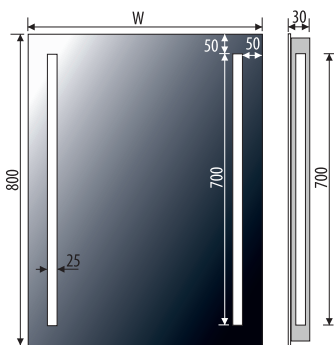

VERA

5 mm Spegel, utförande - Rostfritt stål

5mm mirror, construction - stainless steel

5mm Spiegel, Konstruktion - Edelstahl

Teknisk data Technical data Technische daten

VERA 60x80

VERA 80x80

VERA 100x80