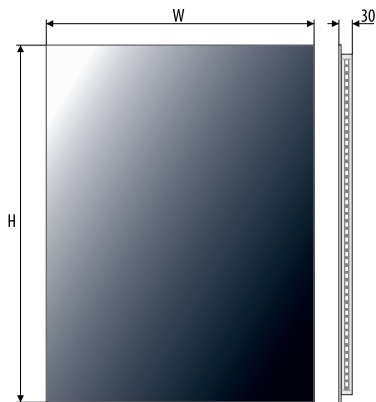

4 mm Spegel, utförande - Lackerat stål
4mm mirror, construction - varnished steel
4mm Spiegel, Konstruktion - lackierter Stahl