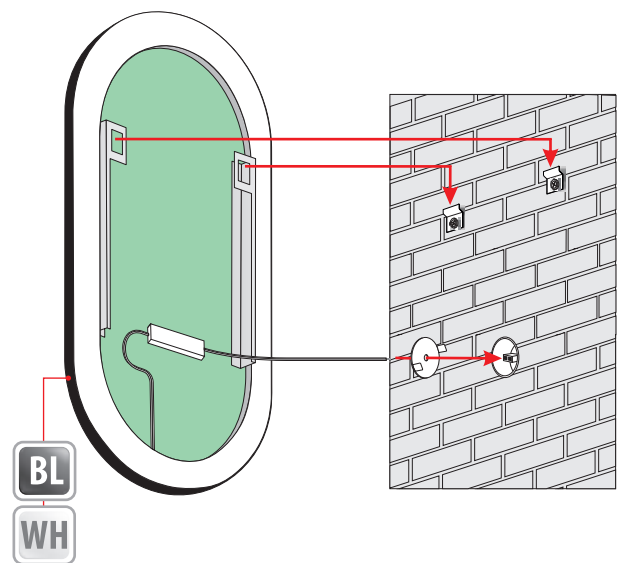

Ytterligare valmöjligheter på begäran

Additional elements on request / Zusatzelemente auf Anfrage

MELO

MELO PLUS

5 mm Spiegel, utförande - Lackerad aluminium

5mm mirror, construction - varnished aluminium

5mm Spiegel, Konstruktion - lackierter Aluminium