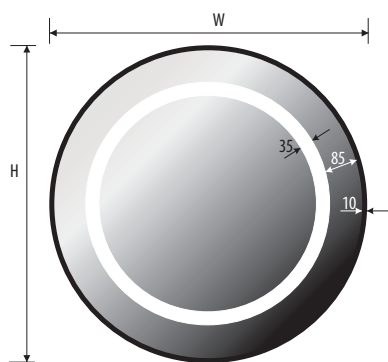

IP20

IP44

TAURUS PLUS

JUNO

5 mm Spegel, utförande - lackerat stål
 5mm mirror, construction - varnished steel
 5mm Spiegel, Konstruktion - lackierter Stahl

Teknisk data
 Technical data Technische daten

JUNO \varnothing 70	700	700	230V AC	~16,5 W
JUNO \varnothing 75	750	750	230V AC	~18,3 W
JUNO \varnothing 80	800	800	230V AC	~19,2 W
JUNO \varnothing 85	850	850	230V AC	~20,7 W
JUNO \varnothing 90	900	900	230V AC	~22,2 W