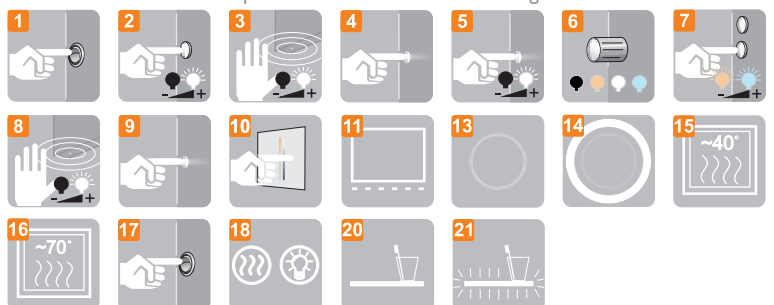

VERA

BOLERO

5 mm Spegel, utförande - Rostfritt stål
 5mm mirror, construction - stainless steel
 5mm Spiegel, Konstruktion - Edelstahl

LED Färg / LED colour / LED-Farbe

CW
~6000K

NW
~4000K

WW
~3000K

Teknisk data
 Technical data Technische daten