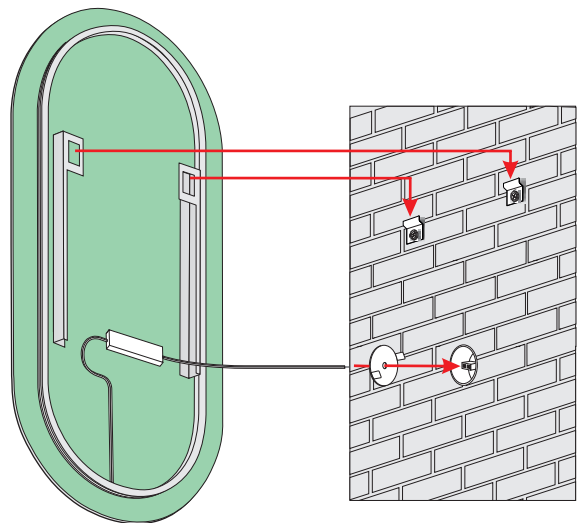

5 mm Spegel, utförande - lackerad aluminium

5mm mirror, construction - varnished aluminium

5mm Spiegel, Konstruktion - lackierter Aluminium