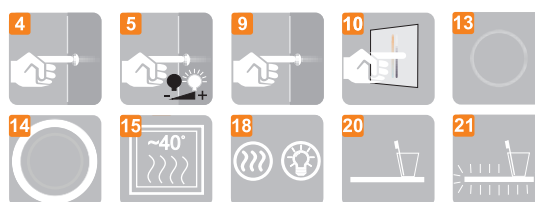

BL

Läder
Leather
Leder

Technical data Technische Daten
Technická data

ARA Ø	W	H	Voltage	Power
ARA Ø 60	600	600	230V AC	~18,9 W
ARA Ø 70	700	700	230V AC	~22,8 W
ARA Ø 75	750	750	230V AC	~24,9 W
ARA Ø 80	800	800	230V AC	~26,4 W
ARA Ø 85	850	850	230V AC	~28,5 W
ARA Ø 90	900	900	230V AC	~30,3 W

Andra dimensioner på begäran
Other dimensions available on request
Andere abmessungen auf anfrage

CW ~6000K
NW ~4000K
WW ~3000K

Ytterligare valmöjligheter på begäran
Additional elements on request / Zusatzelemente auf Anfrage