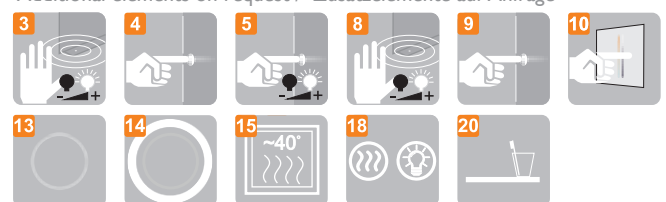

LED Färg / LED colour / LED-Farbe

Ytterligare valmöjligheter på begäran

Additional elements on request / Zusatzelemente auf Anfrage