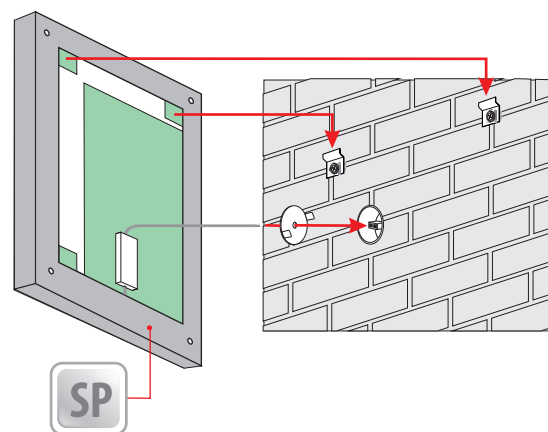

LED Färg / LED colour / LED-farbe

- CW
  ~6000K
- CWW
  ~4800K
- NW
  ~4000K
- WW
  ~3000K

NAIA 60x80L 230V AC ~22,0 W

NAIA 80x60L 230V AC ~22,0 W

Andra dimensioner på begäran
Other dimensions available on request
Andere Abmessungen auf Anfrage

Ytterligare valmöjligheter på begäran

Additional elements on request / Zusatzelemente auf Anfrage

1. 1
2. 2
3. 3
4. 4
5. 5
6. 6
7. 7
8. 8
9. 9
10. 10
11. 11
12. 13
13. 14
14. 15
15. 17
16. 18
17. 20