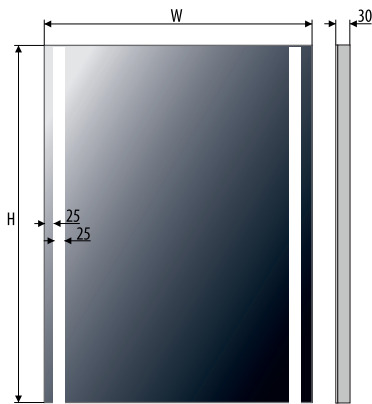

4 mm Spegel, utförande - Lackerat stål
4mm mirror, construction - varnished steel
4 mm Spiegel, Konstruktion - lackierter Stahl