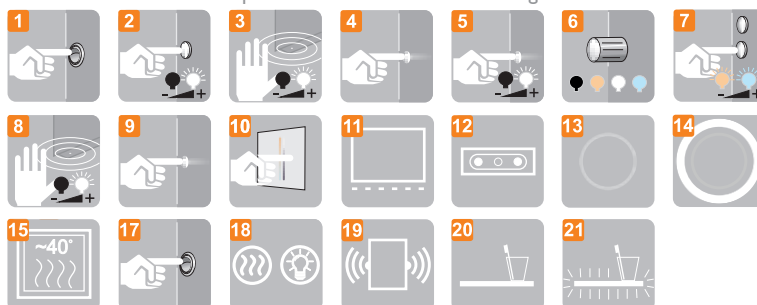

5 mm Spegel, utförande - Rostfritt stål
 5mm mirror, construction - stainless steel
 5mm Spiegel, Konstruktion - Edelstahl

Teknisk data
 Technical data Technische daten

HERMES 80x60	800	600	230V AC	~37,2 W
HERMES 100x80	1000	800	230V AC	~46,8 W
HERMES 120x80	1200	800	230V AC	~56,4 W