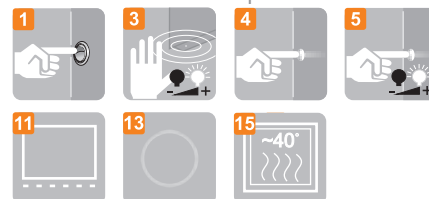

Teknisk data	Technical data	Technische daten
NORMA SIMPLE 80x60	800	600	230V AC ~8,7 W
NORMA SIMPLE 100x60	1000	600	230V AC ~11,1 W
NORMA SIMPLE 60x80	600	800	230V AC ~6,3 W
NORMA SIMPLE 80x80	800	800	230V AC ~8,7 W
NORMA SIMPLE 100x80	1000	800	230V AC ~11,1 W
NORMA SIMPLE 120x80	1200	800	230V AC ~10,8 W

Andra dimensioner på begäran
Other dimensions available on request
Andere Abmessungen auf Anfrage

LED Färg / LED colour / LED-Farbe

Ytterligare valmöjligheter på begäran
Additional elements on request / Zusatzelemente auf Anfrage