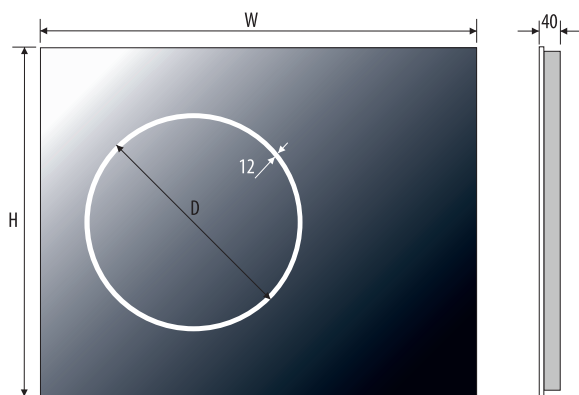

Additional elements on request / Zusatzelemente auf Anfrage

AURINA PLUS

ANTIDO

5 mm Spegel, utförande - rostfritt stål

5mm mirror, construction - stainless steel

5mm Spiegel, Konstruktion - Edelstahl

Teknisk data / Technical data / Technische Daten