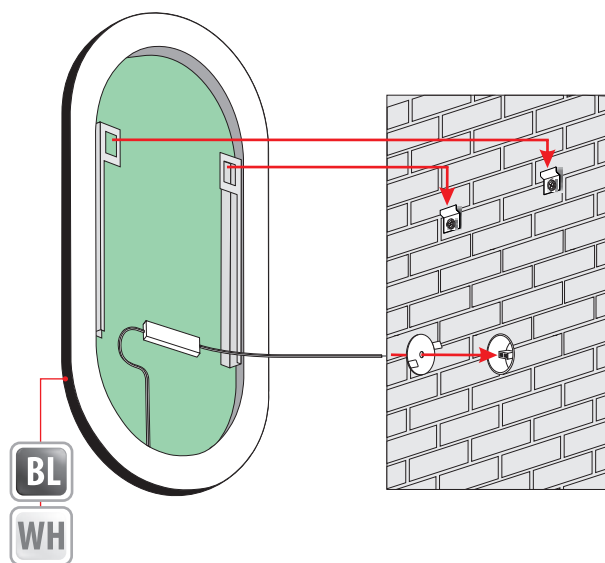

- IP20
- IP44
- Energy Star
- LED

MONA PLUS

MELO

5 mm Spegel, utförande - lackerat stål

5mm mirror, construction - varnished aluminium

5mm Spiegel, Konstruktion - lackierter Aluminium

Teknisk data

Technical data Technische daten