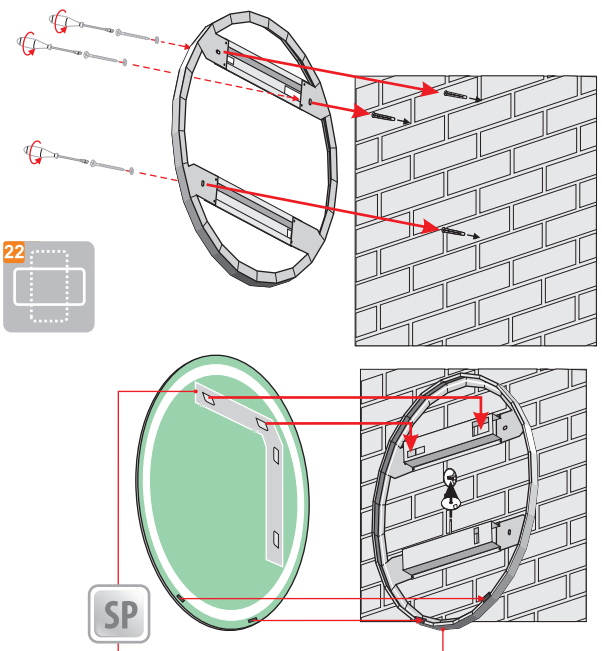

AURINA

IP20

IP44

AURINA PLUS

5 mm Spegel, utförande - rostfritt stål
 5mm mirror, construction - stainless steel
 5mm Spiegel, Konstruktion - Edelstahl

Teknisk data Technical data Technische daten

AURINA PLUS 50x70