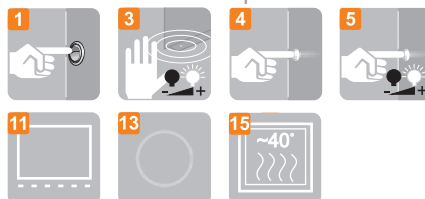

Teknisk data   Technical data   Technische daten

NORMA II 80x60*	800	600	230V AC	~9,6 W
NORMA II 100x60*	1000	600	230V AC	~9,6 W
NORMA II 60x80	600	800	230V AC	~11,5 W
NORMA II 80x80	800	800	230V AC	~11,5 W
NORMA II 100x80	1000	800	230V AC	~11,5 W
NORMA II 120x80	1200	800	230V AC	~11,5 W

Andra dimensioner på begäran
Other dimensions available on request
Andere Abmessungen auf Anfrage

LED Färg / LED colour / LED-Farbe

Ytterligare valmöjligheter på begäran

Additional elements on request / Zusatzelemente auf Anfrage