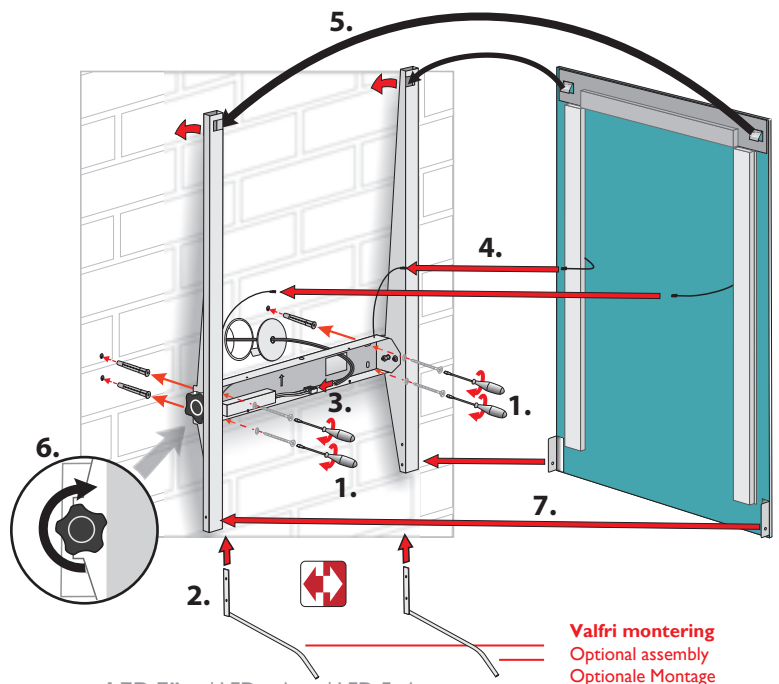

TERST 2

5 mm Spegel, utförande - Rostfritt stål
 5mm mirror, construction - stainless steel
 5mm Spiegel, Konstruktion - Edelstahl

Valfri montering
 Optional assembly
 Optionale Montage

Valfri montering
 Optional assembly
 Optionale Montage