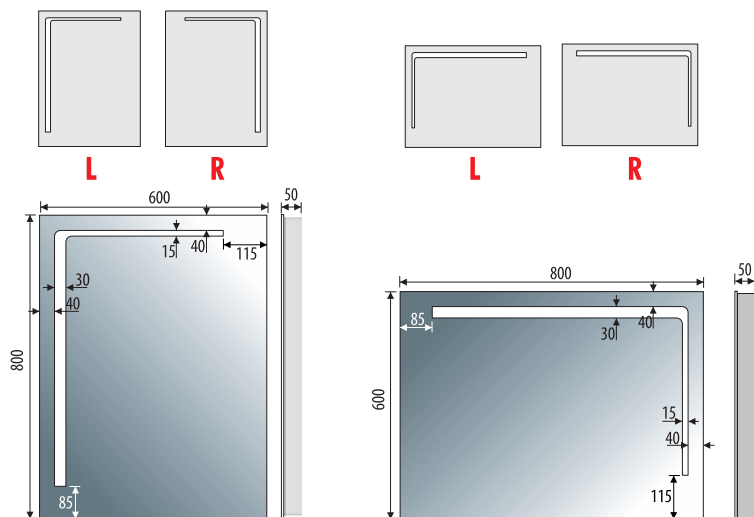

LED Färg / LED colour / LED-farbe

- CW
  ~6000K
- CWW
  ~4800K
- NW
  ~4000K
- WW
  ~3000K

NAIA 60x80L 230V AC ~22,0 W

NAIA 80x60L 230V AC ~22,0 W

Andra dimensioner på begäran
Other dimensions available on request
Andere Abmessungen auf Anfrage

Ytterligare valmöjligheter på begäran

Additional elements on request / Zusatzelemente auf Anfrage

1. 1
2. 2
3. 3
4. 4
5. 5
6. 6
7. 7
8. 8
9. 9
10. 10
11. 11
12. 13
13. 14
14. 15
15. 17
16. 18
17. 20