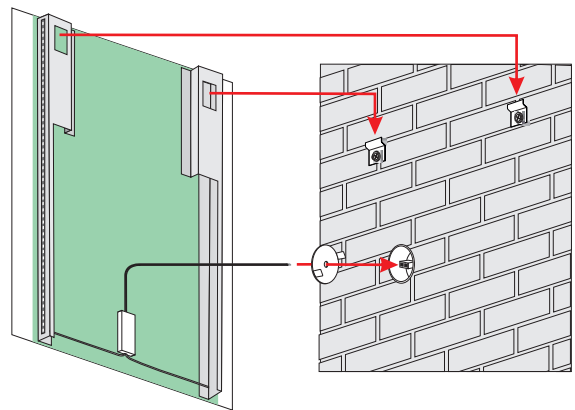

IP20

IP44

NORMA II

NORMA III

4 mm Spegel, utförande - Lackerat stål
 4mm mirror, construction - varnished steel
 4mmSpiegel, Konstruktion - lackierter Stahl

Teknisk data Technical data Technische daten

NORMA III 80x60	800	600	230V AC	~11,0 W
NORMA III 100x60	1000	600	230V AC	~11,0 W
NORMA III 60x80	600	800	230V AC	~14,9 W
NORMA III 80x80	800	800	230V AC	~14,9 W
NORMA III 100x80	1000	800	230V AC	~14,9 W
NORMA III 120x80	1200	800	230V AC	~14,9 W