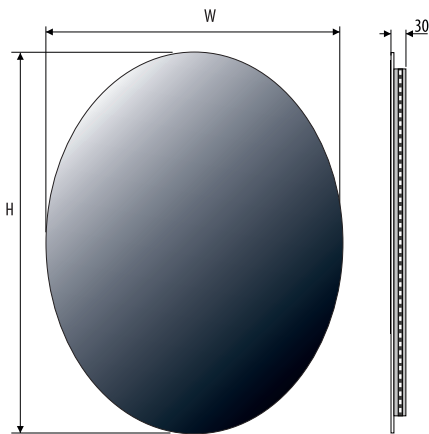

Teknisk data / Technical data / Technische daten

NORMA VIII 50x70

500	700	230V AC	~10,5 W

NORMA VIII 60x80

600	800	230V AC	~12,6 W

NORMA VIII 70x90

700	900	230V AC	~14,4 W

Andra dimensioner på begäran
Other dimensions available on request
Andere Abmessungen auf Anfrage

LED Färg / LED colour / LED-Farbe

CW ~6000K	NW ~4000K	WW ~3000K

Ytterligare valmöjligheter på begäran

Additional elements on request / Zusatzelemente auf Anfrage

IP20

IP44

NORMA VIII