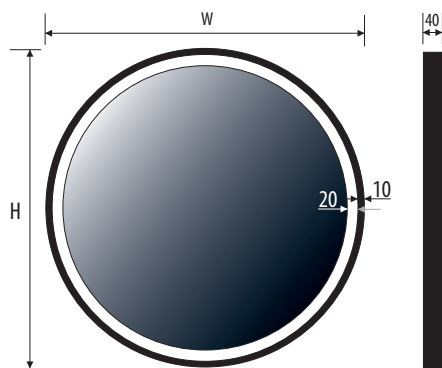

5 mm Spegel, utförande - lackerat stål

5mm mirror, construction - varnished steel

5mm Spiegel, Konstruktion - lackierter Stahl