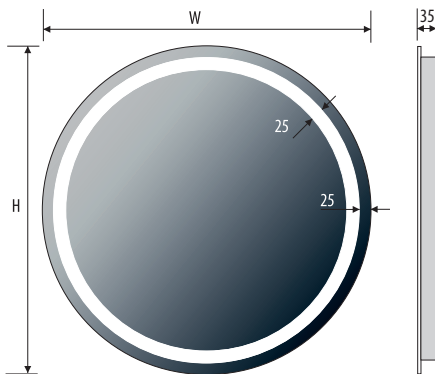

Teknisk data
Technical data Technische Daten

- AQUIDO PLUS ø 60
- AQUIDO PLUS ø 70
- AQUIDO PLUS ø 80
- AQUIDO PLUS ø 90
- AQUIDO PLUS ø 100

Technical data	Technische Daten
600	600
230V AC	~17,7 W
700	700
230V AC	~21,6 W
800	800
230V AC	~25,5 W
900	900
230V AC	~29,1 W
1000	1000
230V AC	~32,7 W

LED Färg / LED colour / LED-Farbe

- **CW** ~6000K
- **NW** ~4000K
- **WW** ~3000K

Ytterligare valmöjligheter på begäran
Additional elements on request / Zusatzelemente auf Anfrage

Andra dimensioner på begäran
Other dimensions available on request
Andere Abmessungen auf Anfrage

AQUIDO PLUS