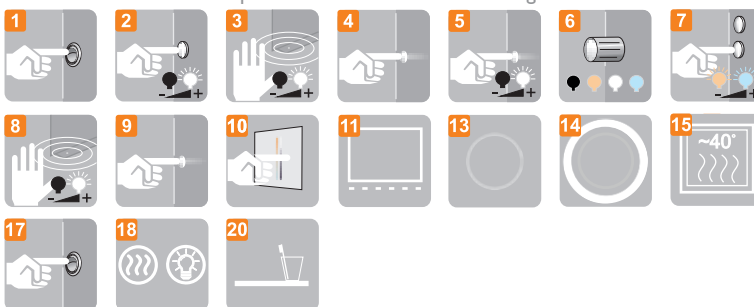

Teknisk data
Technical data Technische daten

Model	Width (mm)	Height (mm)	Voltage	Power (W)
PLUTO 60x80	600	800	230V AC	~43,2 W
PLUTO 100x80	1000	800	230V AC	~57,6 W
PLUTO 120x80	1200	800	230V AC	~64,8 W

Andra dimensioner på begäran
Other dimensions available on request
Andere Abmessungen auf Anfrage

LED Färg / LED colour / LED-Farbe

CW ~6000K	CWW ~4800K	NW ~4000K	WW ~3000K

Ytterligare valmöjligheter på begäran
Additional elements on request / Zusatzelemente auf Anfrage