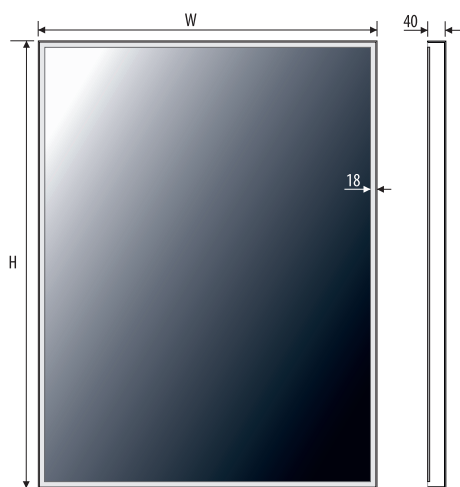

5 mm Spegel, utförande - lackerat stål
5mm mirror, construction - varnished steel
5mm Spiegel, Konstruktion - lackierter stahl