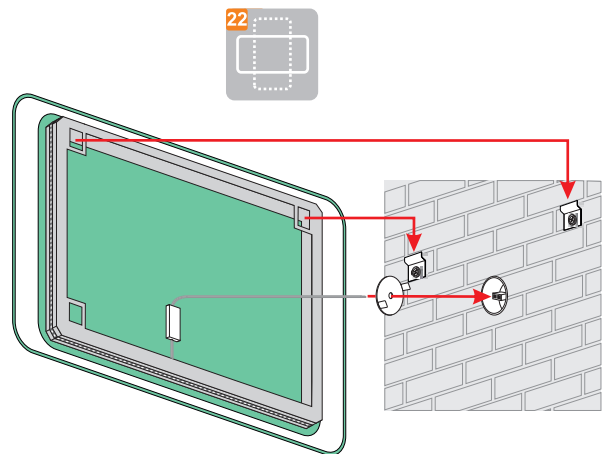

APOLLO

MODENA

5 mm Spegel, utförande - Rostfritt stål

5mm mirror, construction - stainless steel

5mm Spiegel, Konstruktion - Edelstahl

LED Färg / LED colour / LED-Farbe

	Teknisk data	Technical data	Technische daten
MODENA 100x60	1000	600	230V AC ~31,2 W
MODENA 100x80	1000	800	230V AC ~36,0 W
MODENA 120x80	1200	800	230V AC ~41,0 W