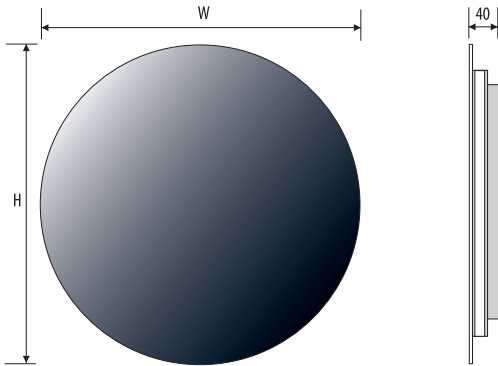

5 mm Spegel, utförande - Rostfritt stål
5mm mirror, construction - stainless steel
5mm Spiegel, Konstruktion - Edelstahl