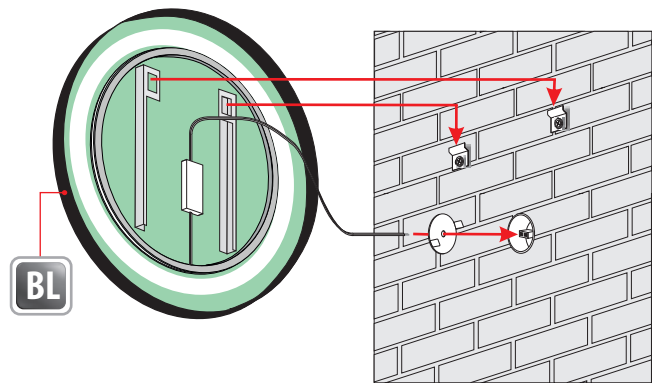

Teknisk data
Technical data Technische Daten

	W	H	Voltage	Power
JUNO PLUS Ø 70	700	700	230V AC	~27,1 W
JUNO PLUS Ø 75	750	750	230V AC	~29,7 W
JUNO PLUS Ø 80	800	800	230V AC	~31,2 W
JUNO PLUS Ø 85	850	850	230V AC	~33,3 W
JUNO PLUS Ø 90	900	900	230V AC	~35,7 W

Andra dimensioner på begäran
Other dimensions available on request
Andere Abmessungen auf Anfrage

LED Färg / LED colour / LED-Farbe

Ytterligare valmöjligheter på begäran
Additional elements on request / Zusatzelemente auf Anfrage

JUNO PLUS