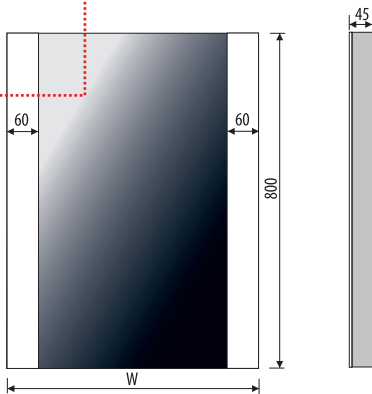

5 mm Spegel, utförande - Rostfritt stål

5mm mirror, construction - stainless steel

5mm Spiegel, Konstruktion - Edelstahl

Andra mönster på begäran
Other designs blasting
Ander Ausführungen