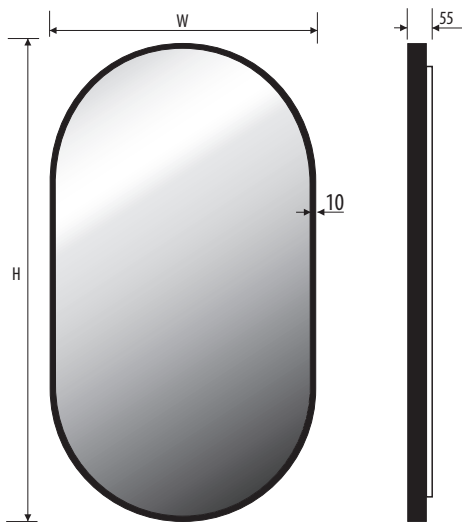

5 mm Spegel, utförande - lackerat stål

5mm mirror, construction - varnished aluminium

5mm Spiegel, Konstruktion - lackierter Aluminium

Teknisk data
Technical data Technische Daten

- MONA PLUS 50x90
- MONA PLUS 50x120
- MONA PLUS 60x100
- MONA PLUS 60x130
- MONA PLUS 60x150