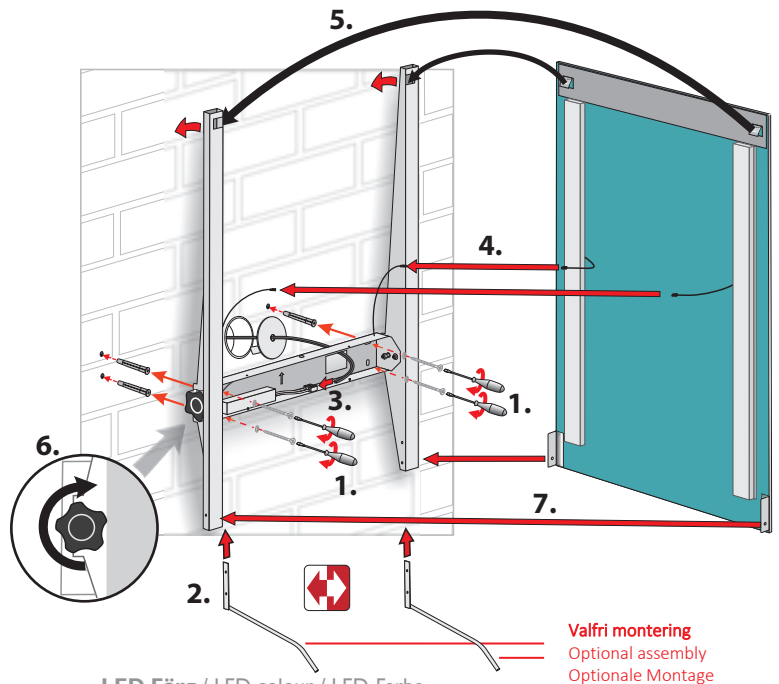

Ytterligare valmöjligheter på begäran

Additional elements on request / Zusatzelemente auf Anfrage

TERST 1

TERST 2

5 mm Spegel, utförande- Rostfritt stål
 5mm mirror, construction - stainless steel
 5mm Spiegel, Konstruktion - Edelstahl