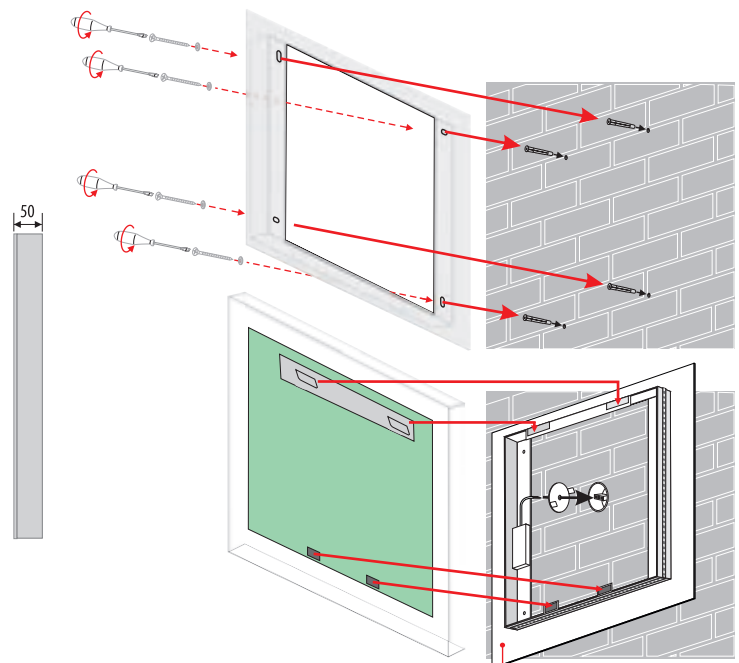

Teknisk data, Technical data, Technische Daten

ORION U 80x60	800	600	230V AC	~27,6 W
ORION U 60x80	600	800	230V AC	~27,6 W
ORION U 100x80	1000	800	230V AC	~37,2 W
ORION U 120x80	1200	800	230V AC	~42,0 W

Andra dimensioner på begäran
Other dimensions available on request
Andere Abmessungen auf Anfrage

LED färg / LED colour / LED-Farbe

CW
~6000K
NW
~4000K
WW
~3000K

WH

Ytterligare valmöjligheter på begäran

Additional elements on request / Zusatzelemente auf Anfrage

IP20
IP44
Energy Star
LED

ORION U