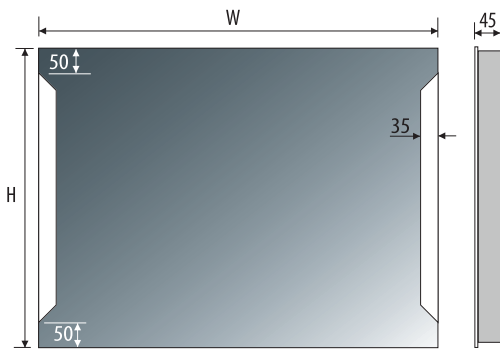

5 mm Spegel, utförande - Rostfritt stål

5mm mirror, construction - stainless steel

5mm Spiegel, Konstruktion - Edelstahl

LED Färg / LED colour / LED-Farbe

Teknisk data / Technical data / Technische daten

VIENNA 80x60

VIENNA 100x80

Andra dimensioner på begäran
Other dimensions available on request
Andere Abmessungen auf Anfrage

Ytterligare valmöjligheter på begäran

Additional elements on request / Zusatzelemente auf Anfrage