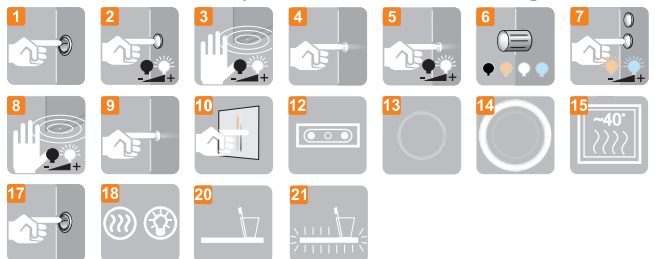

Teknisk data / Technical data / Technische Daten

STAVRO 60x80

STAVRO I 60x80

TH - Total Height / Gesamthöhe / Wysokość całkowita

Andra dimensioner på begäran
Other dimensions available on request
Andere Abmessungen auf Anfrage

LED Färg / LED colour / LED-Farbe

Ytterligare valmöjligheter på begäran

Additional elements on request / Zusatzelemente auf Anfrage