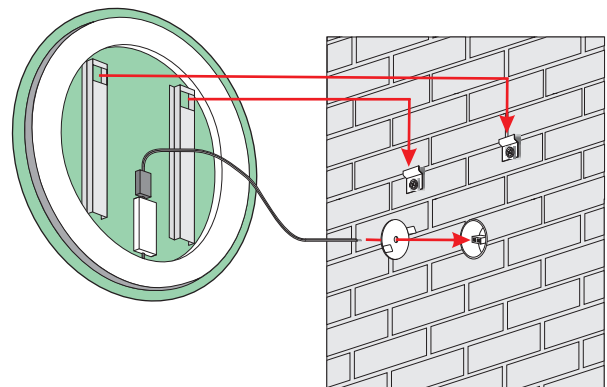

AQUIDO PLUS

5 mm Spegel, utförande - Rostfritt stål
 5mm mirror, construction - stainless steel
 5 mm spiegel, konstruktion - edelstahl

Teknisk data
 Technical data Technische Daten

- AQUIDO PLUS ø 60
- AQUIDO PLUS ø 70
- AQUIDO PLUS ø 80
- AQUIDO PLUS ø 90
- AQUIDO PLUS ø 100