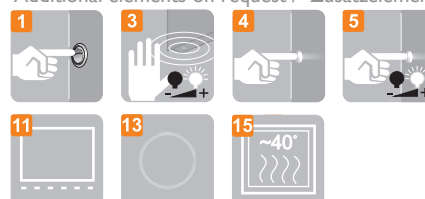

Teknisk data   Technical data   Technische daten

NORMA SIMPLE I 80x60	800	600	230V AC	~17,4 W
NORMA SIMPLE I 100x60	1000	600	230V AC	~22,2 W
NORMA SIMPLE I 60x80	600	800	230V AC	~12,6 W
NORMA SIMPLE I 80x80	800	800	230V AC	~17,4 W
NORMA SIMPLE I 100x80	1000	800	230V AC	~22,2 W
NORMA SIMPLE I 120x80	1200	800	230V AC	~21,6 W

Andra dimensioner på begäran
Other dimensions available on request
Andere Abmessungen auf Anfrage

LED Färg / LED colour / LED-Farbe

Ytterligare valmöjligheter på begäran
Additional elements on request / Zusatzelemente auf Anfrage