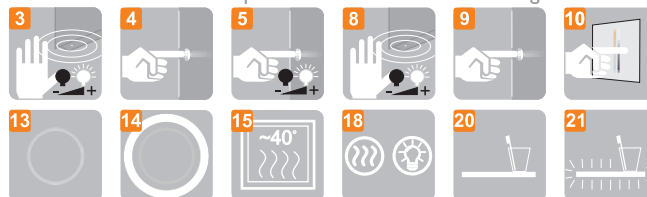

AURINA 70x90

AURINA 80x100

Andra dimensioner på begäran
Other dimensions available on request
Andere Abmessungen auf Anfrage

LED Färg / LED colour / LED-Farbe

Ytterligare valmöjligheter på begäran

Additional elements on request / Zusatzelemente auf Anfrage