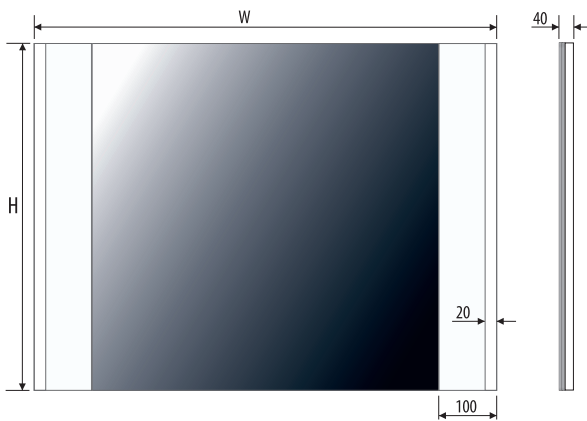

3	4	5	8	9	10
13	14	15	18	20	21

IP20	IP44	Energy Star	LED
------	------	-------------	-----

5 mm Spegel, utförande - lackerat stål

5mm mirror, construction - varnished steel

5 mm spiegel, konstruktion - lackierter stahl