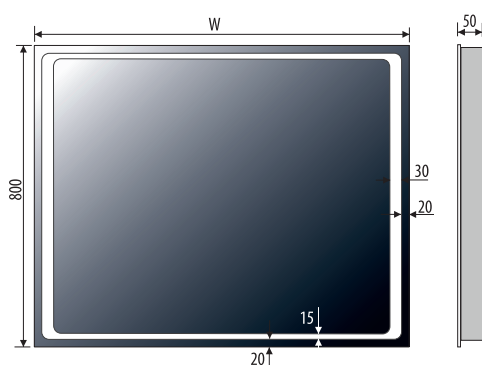

PLUTO

5 mm Spegel, utförande - Rostfritt stål
5mm mirror, construction - stainless steel
5mm Spiegel, Konstruktion - Edelstahl

Teknisk data
Technical data Technische daten

Model	Width (mm)	Height (mm)	Voltage	Power (W)
PLUTO 60x80	600	800	230V AC	~43,2 W
PLUTO 100x80	1000	800	230V AC	~57,6 W
PLUTO 120x80	1200	800	230V AC	~64,8 W

Andra dimensioner på begäran
Other dimensions available on request
Andere Abmessungen auf Anfrage

LED Färg / LED colour / LED-Farbe

CW ~6000K	CWW ~4800K	NW ~4000K	WW ~3000K

Ytterligare valmöjligheter på begäran
Additional elements on request / Zusatzelemente auf Anfrage