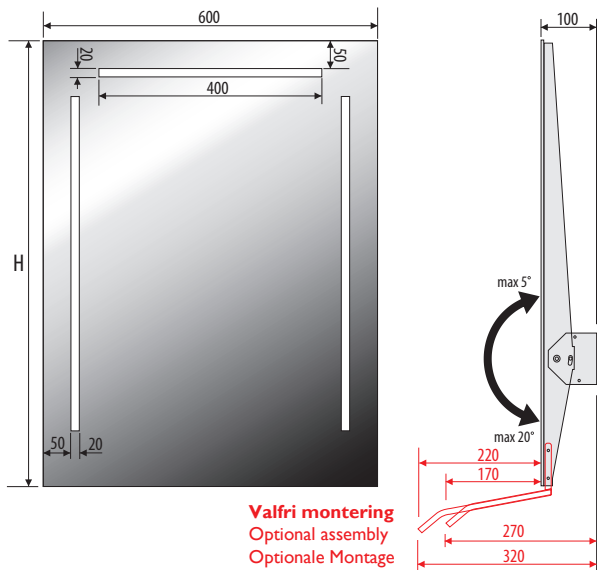

TERST 2

5 mm Spegel, utförande - Rostfritt stål
 5mm mirror, construction - stainless steel
 5mm Spiegel, Konstruktion - Edelstahl

Valfri montering
 Optional assembly
 Optionale Montage

Valfri montering
 Optional assembly
 Optionale Montage