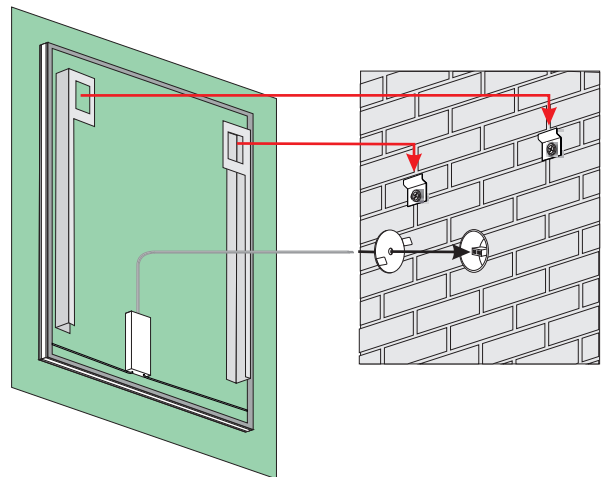

IP20

IP44

NALBA

5 mm Spegel, utförande - Rostfritt stål

5mm mirror, construction - stainless steel

5mm Spiegel, Konstruktion - Edelstahl

Teknisk data Technical data Technische daten

CARUS 80x60	800	600	230V AC	~31,2 W
CARUS 100x60	1000	600	230V AC	~36,0 W
CARUS 100x80	1000	800	230V AC	~40,8 W
CARUS 120x80	1200	800	230V AC	~45,6 W