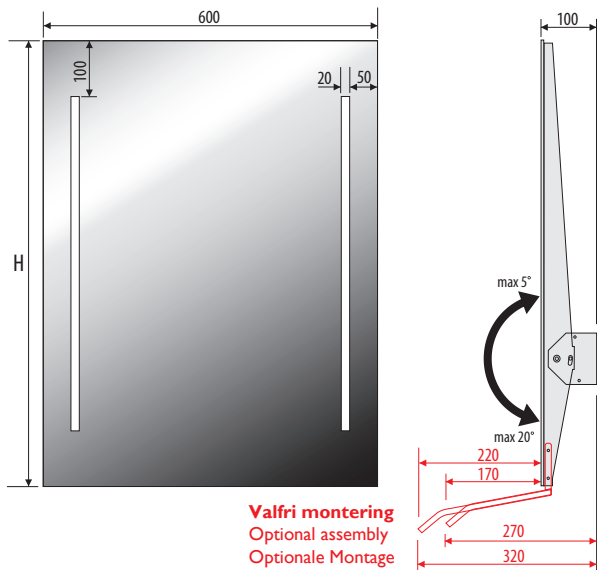

Ytterligare valmöjligheter på begäran

Additional elements on request / Zusatzelemente auf Anfrage

TERST 1

TERST 2

5 mm Spegel, utförande- Rostfritt stål
 5mm mirror, construction - stainless steel
 5mm Spiegel, Konstruktion - Edelstahl