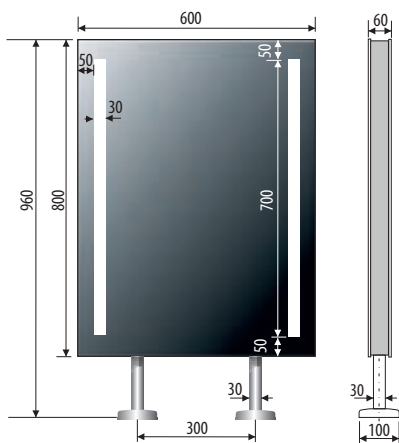

LED Färg / LED colour / LED-Farbe

- **CW**
  ~6000K
- **CWW**
  ~4800K
- **NW**
  ~4000K
- **WW**
  ~3000K

Teknisk data / Technical data / Technische Daten

COSMO 60x80	600	800	230V AC	~25,2 W
COSMO I 60x80	600	800	230V AC	~50,4 W

Andra dimensioner på begäran
Other dimensions available on request
Andere Abmessungen auf Anfrage

Ytterligare valmöjligheter på begäran

Additional elements on request / Zusatzelemente auf Anfrage

1. 1
2. 2
3. 3
4. 4
5. 5
6. 6
7. 7
8. 8
9. 9
10. 10
11. 12
12. 13
13. 14
14. 15
15. 17
16. 18
17. 20
18. 21

- IP20
- IP44

COSMO