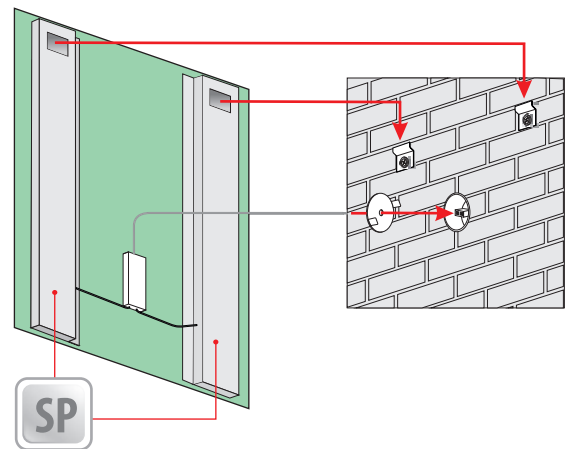

BOLERO

5 mm Spegel, utförande - Rostfritt stål
5mm mirror, construction - stainless steel
5mm Spiegel, Konstruktion - Edelstahl

LED Färg / LED colour / LED-Farbe

CW
~6000K

NW
~4000K

WW
~3000K

Teknisk data
Technical data Technische daten

BOLERO 60x80	600	800	230V AC	~25,2 W
BOLERO 100x80	1000	800	230V AC	~25,2 W
BOLERO 120x80	1200	800	230V AC	~25,2 W

Andra dimensioner på begäran
Other dimensions available on request
Andere Abmessungen auf Anfrage

Ytterligare valmöjligheter på begäran
Additional elements on request / Zusatzelemente auf Anfrage

IP20

IP44

BOLERO