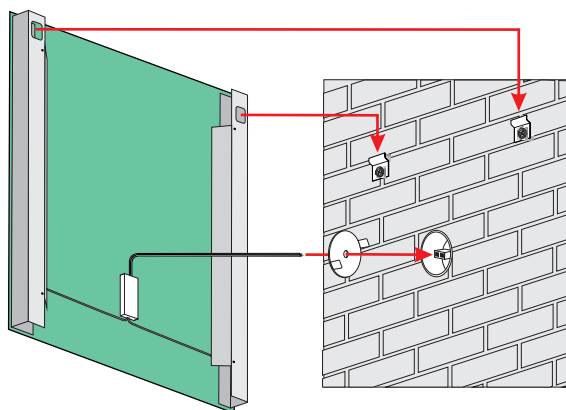

NORMA SIMPLE I

NORMA SIMPLE II

4 mm Spegel, utförande - Borstad aluminium
 4 mm mirror, construction - brushed aluminium
 4mm Spiegel, Konstruktion - gebürstet Aluminium

Teknisk data Technical data Technische daten