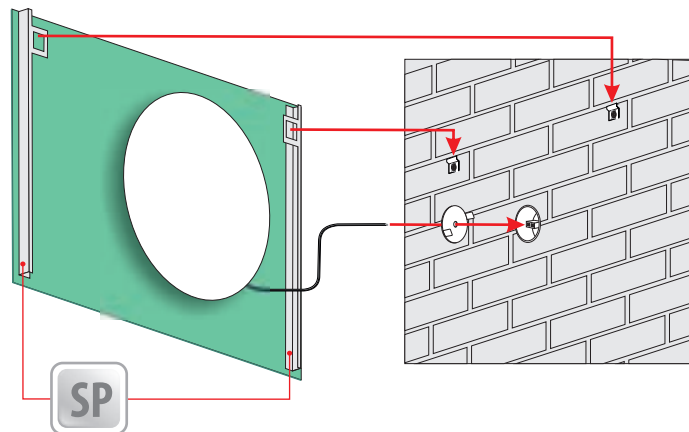

Additional elements on request / Zusatzelemente auf Anfrage

AURINA PLUS

ANTIDO

5 mm Spegel, utförande - rostfritt stål

5mm mirror, construction - stainless steel

5mm Spiegel, Konstruktion - Edelstahl

Teknisk data / Technical data / Technische Daten