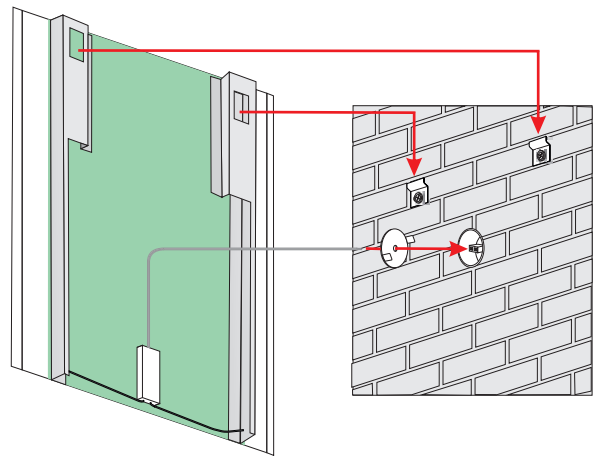

3	4	5	8	9	10
13	14	15	18	20	21

IP20	IP44	Energy Star	LED
------	------	-------------	-----

5 mm Spegel, utförande - lackerat stål

5mm mirror, construction - varnished steel

5 mm spiegel, konstruktion - lackierter stahl