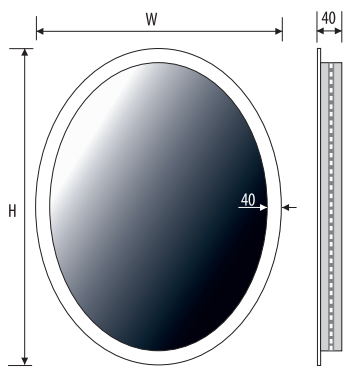

MENSA

5 mm Spegel, utförande - Rostfritt stål

5mm mirror, construction - stainless steel

5mm Spiegel, Konstruktion - Edelstahl

Teknisk Data

Technical data Technische daten

MENSA 50x70

MENSA 60x80