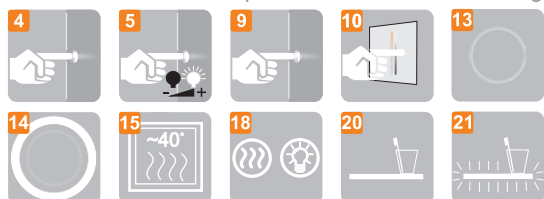

Teknisk data
Technical data Technische Daten

GLOBO ø 60	600	600	230V AC	~ 9, W
GLOBO ø 70	700	700	230V AC	~ 11, W
GLOBO ø 75	750	750	230V AC	~ 12, W
GLOBO ø 80	800	800	230V AC	~ 13, W
GLOBO ø 85	850	850	230V AC	~ 14, W
GLOBO ø 90	900	900	230V AC	~ 15, W

Andra dimensioner på begäran
Other dimensions available on request
Andere Abmessungen auf Anfrage

LED Färg / LED colour / LED-Farbe

Ytterligare valmöjligheter på begäran

Additional elements on request / Zusatzelemente auf Anfrage