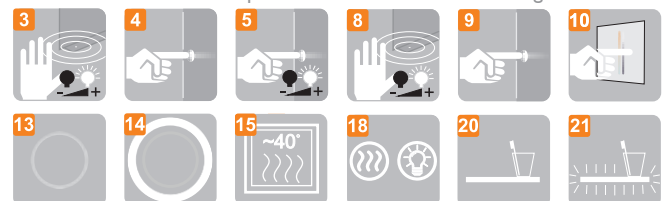

LED Färg / LED colour / LED-Farbe

Ytterligare valmöjligheter på begäran

Additional elements on request / Zusatzelemente auf Anfrage