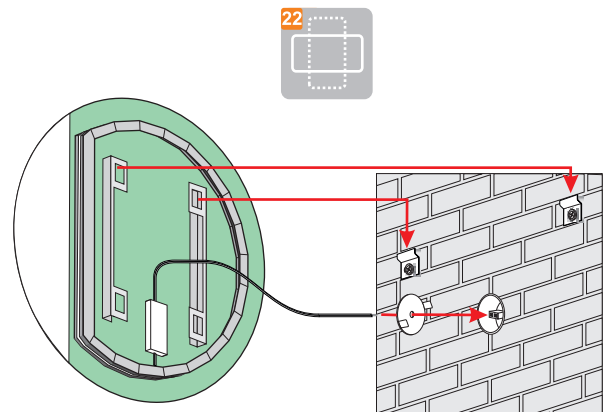

5 mm Spegel, Utförande - Rostfritt stål

5 mm mirror, construction - stainless steel

5 mm spiegel, konstruktion - edelstahl