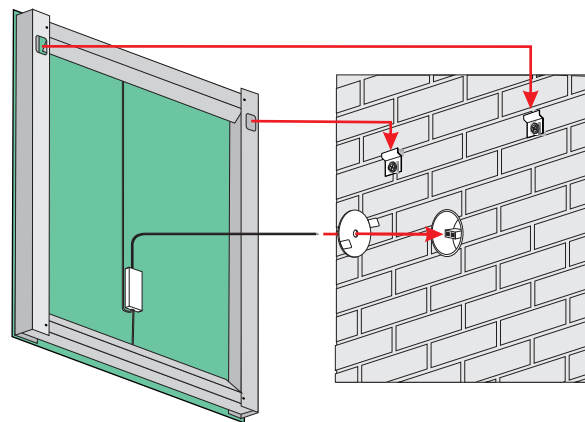

NORMA SIMPLE

NORMA SIMPLE I

4 mm Spegel, utförande - Borstad aluminium
 4mm mirror, construction - brushed aluminium
 4mm Spiegel, Konstruktion - gebürstet Aluminium

Teknisk data Technical data Technische daten