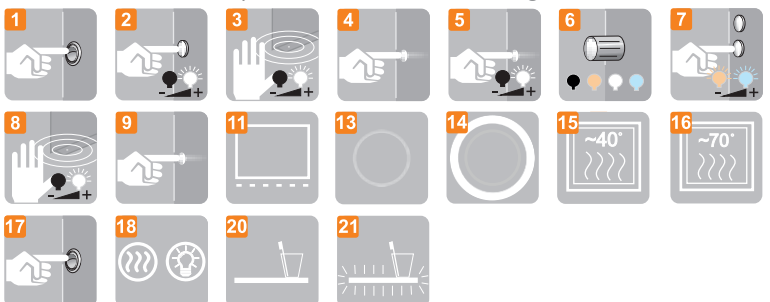

LED Färg / LED colour / LED-Farbe

Ytterligare valmöjligheter på begäran

Additional elements on request / Zusatzelemente auf Anfrage