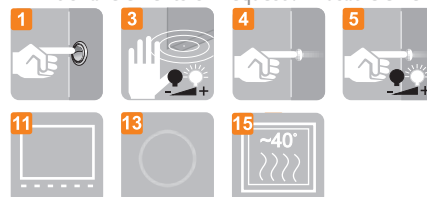

Teknisk data   Technical data   Technische daten

NORMA SIMPLE III 60x80	600	800	230V AC	~17,0 W
NORMA SIMPLE III 80x60	800	600	230V AC	~15,1 W
NORMA SIMPLE III 80x80	800	800	230V AC	~19,0 W
NORMA SIMPLE III 100x60	1000	600	230V AC	~17,0 W
NORMA SIMPLE III 100x80	1000	800	230V AC	~20,9 W
NORMA SIMPLE III 120x80	1200	800	230V AC	~22,8 W

Andra dimensioner på begäran
Other dimensions available on request
Andere Abmessungen auf Anfrage

LED Färg / LED colour / LED-Farbe

Ytterligare valmöjligheter på begäran

Additional elements on request / Zusatzelemente auf Anfrage