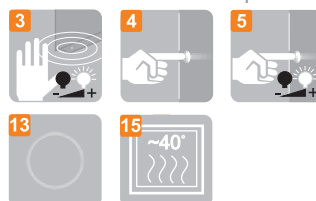

Teknisk data   Technical data   Technische daten

NORMA VI 45x70	450	700	230V AC	~12,6 W	EASY 06 45x70
NORMA VI 60x60	600	600	230V AC	~13,2 W	EASY 06 60x60
NORMA VI 60x80	600	800	230V AC	~15,6 W	EASY 06 60x80
NORMA VI 80x80	800	800	230V AC	~18,0 W	EASY 06 80x80
NORMA VI 100x80	1000	800	230V AC	~20,4 W	EASY 06 100x80

Andra dimensioner på begäran
Other dimensions available on request
Andere Abmessungen auf Anfrage

LED Färg / LED colour / LED-Farbe

Ytterligare valmöjligheter på begäran
Additional elements on request / Zusatzelemente auf Anfrage