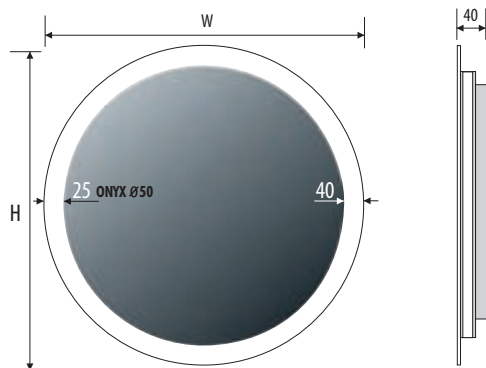

ANDROMEDA

ONYX Ø50

ONYX Ø60

ONYX Ø70

ONYX Ø80

ONYX Ø90

ONYX Ø100

5 mm Spegel, utförande - Rostfritt stål

5mm mirror, construction - stainless steel

5mm Spiegel, Konstruktion - Edelstahl

Teknisk data Technical data Technische Daten

ANDROMEDA Ø 50	500	500	230V AC	~15,9 W
ANDROMEDA Ø 60	600	600	230V AC	~18,6 W
ANDROMEDA Ø 70	700	700	230V AC	~22,5 W
ANDROMEDA Ø 80	800	800	230V AC	~26,1 W
ANDROMEDA Ø 90	900	900	230V AC	~30,0 W
ANDROMEDA Ø 100	1000	1000	230V AC	~33,6 W

Andra dimensioner på begäran
Other dimensions available on request
Andere Abmessungen auf Anfrage

LED Färg / LED colour / LED-Farbe

Ytterligare valmöjligheter på begäran

Additional elements on request / Zusatzelemente auf Anfrage

ANDROMEDA