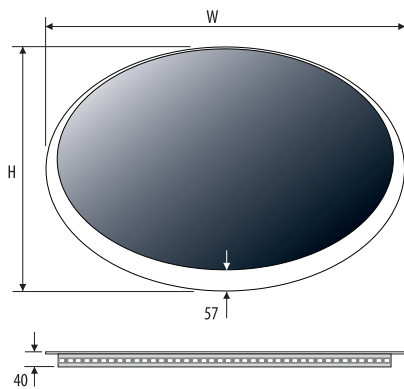

Andra dimensioner på begäran

Other dimensions available on request

Andere Abmessungen auf Anfrage

5 mm Spegel, utförande rostfritt stål
 5 mm mirror, construction - varnished steel
 5 mm spiegel, konstruktion - lackerter stahl