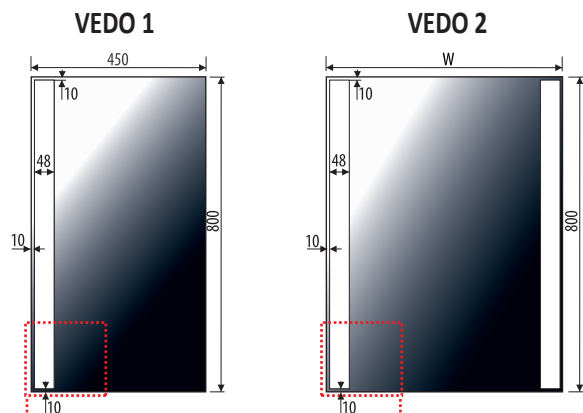

5 mm Spegel, utförande - lackerat stål
5 mm mirror, construction - varnished steel
5mm Spiegel, Konstruktion - lackierter Stahl

Andra designmönster på begäran.
Other dimetions available on request.
Andere Abmessungen auf Anfrage

Teknisk data
Technical data Technische Daten

VEDO 1 45x80	450	800	230V AC	~18,0 W
VEDO 2 45x80	450	800	230V AC	~36,0 W
VEDO 2 60x80	600	800	230V AC	~36,0 W
VEDO 2 100x80	1000	800	230V AC	~36,0 W
VEDO 2 120x80	1200	800	230V AC	~36,0 W

Andra dimensioner på begäran.
Other dimensions available on request
Andere Abmessungen auf Anfrage