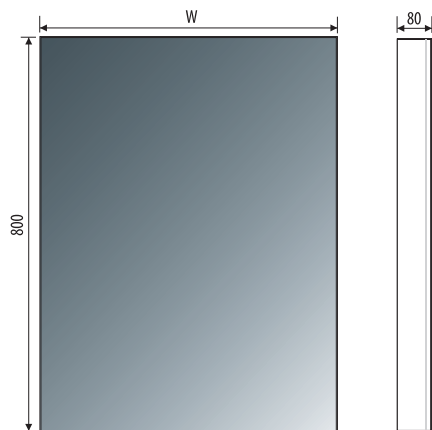

Teknisk data
 Technical data Technische Daten

VEKTOR 60x80	600	800
VEKTOR 80x80	800	800
VEKTOR 100x80	1000	800
VEKTOR 120x80	1200	800

Andra dimensioner på begäran
 Other dimensions available on request
 Andere Abmessungen auf Anfrage