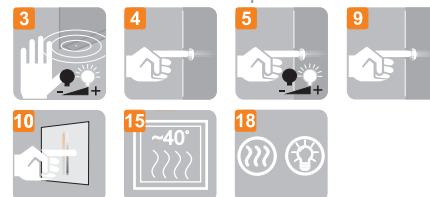

Teknisk data

Technical data Technische daten

	600	450	230V AC	~6,0 W
TERST 2 60x45	600	450	230V AC	~6,0 W
TERST 2 60x60	600	600	230V AC	~9,6 W
TERST 2 60x80	600	800	230V AC	~14,4 W

Andra dimensioner på begäran
Other dimensions available on request
Andere Abmessungen auf Anfrage

LED Färg / LED colour / LED-Farbe

CW ~6000K	NW ~4000K	WW ~3000K

Ytterligare valmöjligheter på begäran

Additional elements on request / Zusatzelemente auf Anfrage