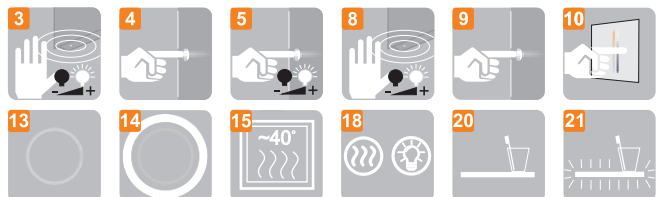

Teknisk data
Technical data Technische daten

	500	600	700	800	900	1000
AQUIDO ø 50	500	600	700	800	900	1000
AQUIDO ø 60	600	700	800	900	1000	
AQUIDO ø 70	700	800	900	1000		
AQUIDO ø 80	800	900	1000			
AQUIDO ø 90	900	1000				
AQUIDO ø 100	1000					
	230V AC	230V AC	230V AC	230V AC	230V AC	230V AC
	~16,8 W	~20,4 W	~23,7 W	~27,9 W	~31,8 W	~35,7 W

Andra dimensioner på begäran
Other dimensions available on request
Andere Abmessungen auf Anfrage

LED Färg / LED colour / LED-Farbe

Ytterligare valmöjligheter på begäran

Additional elements on request / Zusatzelemente auf Anfrage