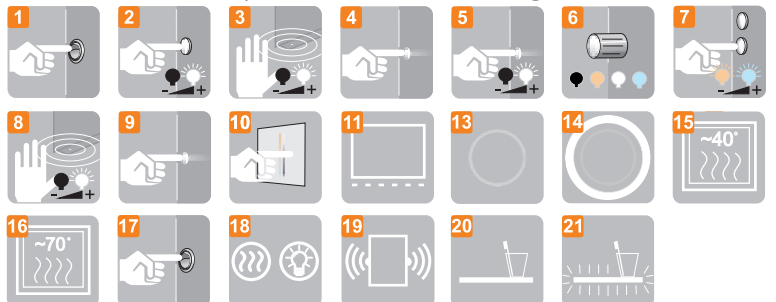

LED Färg / LED colour / LED-Farbe

CW
~6000K

NW
~4000K

WW
~3000K

Teknisk data   Technical data   Technische Daten

LYNX 80x60

800

600

230V
AC

~13,8
W

LYNX 100x60

1000

600

230V
AC

~13,8
W

LYNX 100x80

1000

800

230V
AC

~18,6
W

LYNX 120x80

1200

800

230V
AC

~18,6
W

Andra dimensioner på begäran
Other dimensions available on request
Andere Abmessungen auf Anfrage

Ytterligare valmöjligheter på begäran

Additional elements on request / Zusatzelemente auf Anfrage