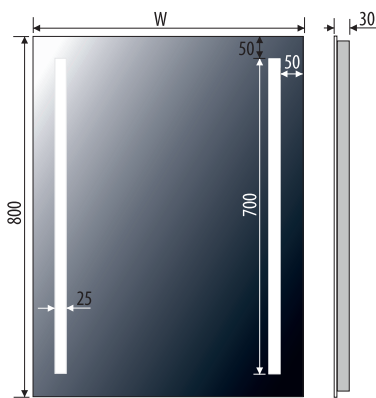

BOLERO

5 mm Spegel, utförande - Rostfritt stål
5mm mirror, construction - stainless steel
5mm Spiegel, Konstruktion - Edelstahl

LED Färg / LED colour / LED-Farbe

CW
~6000K

NW
~4000K

WW
~3000K

Teknisk data
Technical data Technische daten

BOLERO 60x80	600	800	230V AC	~25,2 W
BOLERO 100x80	1000	800	230V AC	~25,2 W
BOLERO 120x80	1200	800	230V AC	~25,2 W

Andra dimensioner på begäran
Other dimensions available on request
Andere Abmessungen auf Anfrage

Ytterligare valmöjligheter på begäran
Additional elements on request / Zusatzelemente auf Anfrage

IP20

IP44

BOLERO