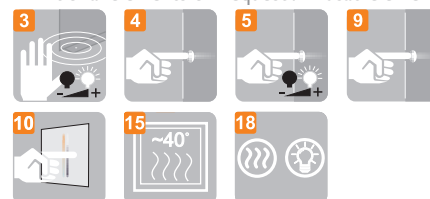

Teknisk data

Technical data   Technische daten

TERST 1 60x45
TERST 1 60x60
TERST 1 60x80

←→	↑↓	230V AC	~4,8 W
←→ 600	↑↓ 600	230V AC	~4,8 W
←→ 600	↑↓ 800	230V AC	~4,8 W

Andra dimensioner på begäran
Other dimensions available on request
Andere Abmessungen auf Anfrage Jiné

LED Färg / LED colour / LED-Farbe

CW ~6000K	NW ~4000K	WW ~3000K

Ytterligare valmöjligheter på begäran

Additional elements on request / Zusatzelemente auf Anfrage