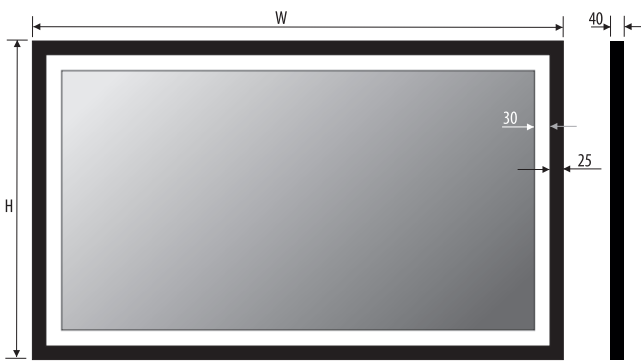

Teknisk data / Technical data / Technische Daten

BOND 100x80

1000	800	230V AC	~43,2 W

BOND 120x80

1200	800	230V AC	~48,0 W

Andra dimensioner på begäran
Other dimensions available on request
Andere Abmessungen auf Anfrage

LED Färg / LED colour / LED-Farbe

CW ~6000K	CWW ~4800K	NW ~4000K	WW ~3000K

Ytterligare valmöjligheter på begäran
Additional elements on request / Zusatzelemente auf Anfrage

4	5	9	10	13
14	15	18	20	21

IP20	IP44	Energy Star	LED