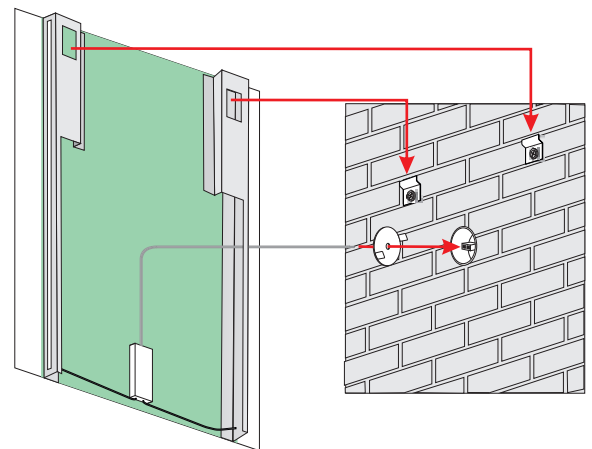

VENA

5 mm Spegel, utförande - Rostfritt stål

5mm mirror, construction - stainless steel

5mm Spiegel, Konstruktion - Edelstahl

Andra designmönster

Other designs blasting

Andere Ausführungen

Teknisk data / Technical data / Technische daten