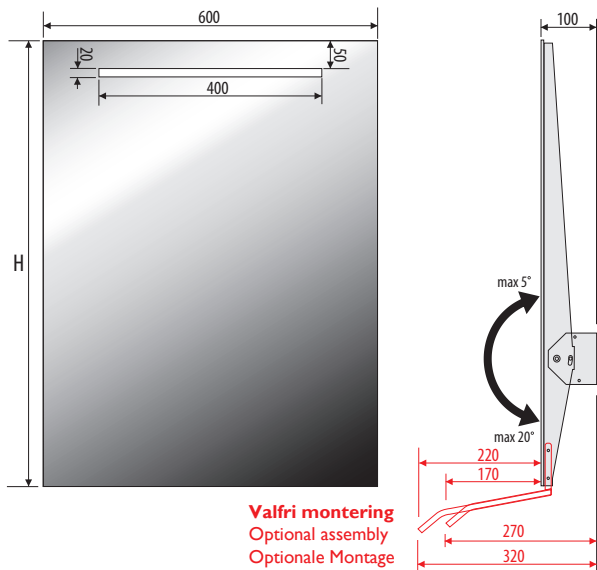

Teknisk data
 Technical data Technische daten

TERST 60x45

TERST 60x60

TERST 60x80

Andra dimensioner på begäran
 Other dimensions available on request
 Andere Abmessungen auf Anfrage

TERST 1

5 mm Spegel, utförande - Rostfritt stål
 5mm mirror, construction - stainless steel
 5mm Spiegel, Konstruktion - Edelstahl