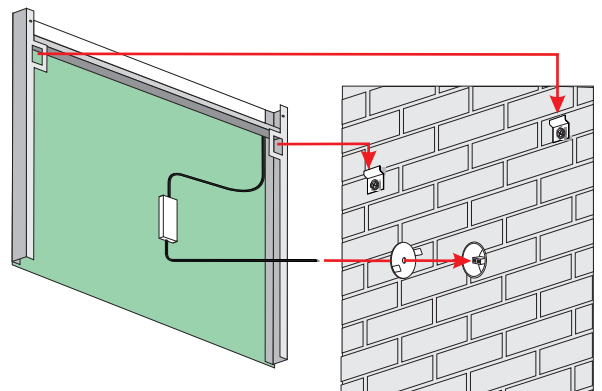

IP20

IP44

NORMA III PLUS

NORMA IV

4 mm Spegel, utförande - Lackerat stål

4mm mirror, construction - varnished steel

4mm Spiegel, Konstruktion - lackierter Stahl

Teknisk data Technical data Technische Daten