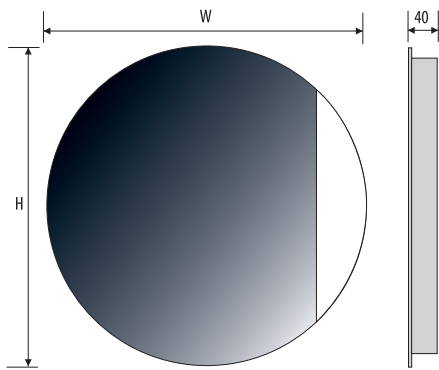

5 mm Spegel, Utförande - Rostfritt stål

5 mm mirror, construction - stainless steel

5 mm spiegel, konstruktion - edelstahl