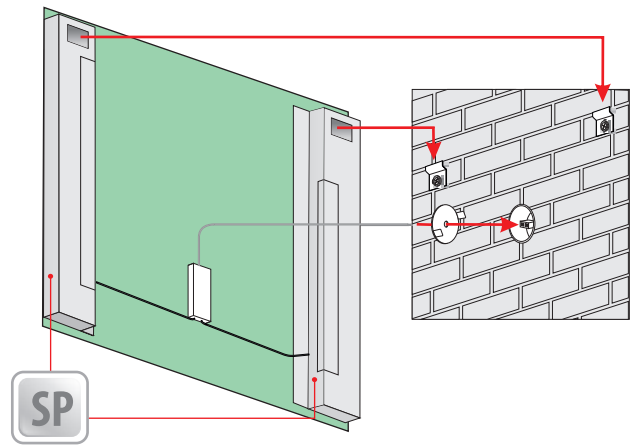

Ytterligare valmöjligheter på begäran

Additional elements on request / Zusatzelemente auf Anfrage

PRESTO

5 mm Spegel, utförande - Rostfritt stål

5mm mirror, construction - stainless steel

5mm Spiegel, Konstruktion - Edelstahl