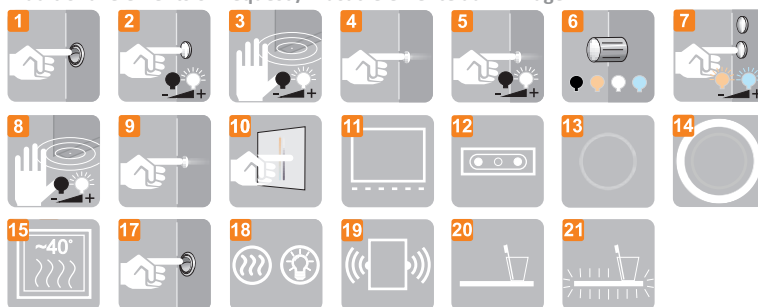

LED Färg / LED colour / LED-Farbe

- **CW**
  ~6000K
- **NW**
  ~4000K
- **WW**
  ~3000K

Teknisk data
Technical data Technische Daten

KAPPA 60x80	600	800	230V AC	~10,3 W
KAPPA 100x80	1000	800	230V AC	~17,6 W
KAPPA 120x80	1200	800	230V AC	~21,1 W

Andra dimensioner på begäran
Other dimensions available on request
Andere Abmessungen auf Anfrage

Ytterligare valmöjligheter på begäran
Additional elements on request / Zusatzelemente auf Anfrage