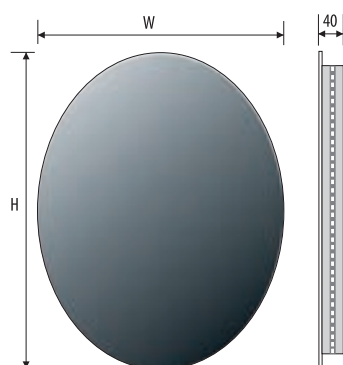

ANDROMEDA

AURINA

5 mm Spegel, utförande - rostfritt stål

5mm mirror, construction - stainless steel

5mm Spiegel, Konstruktion - Edelstahl

Teknisk data / Technical data / Technische daten

AURINA 50x70

AURINA 60x80