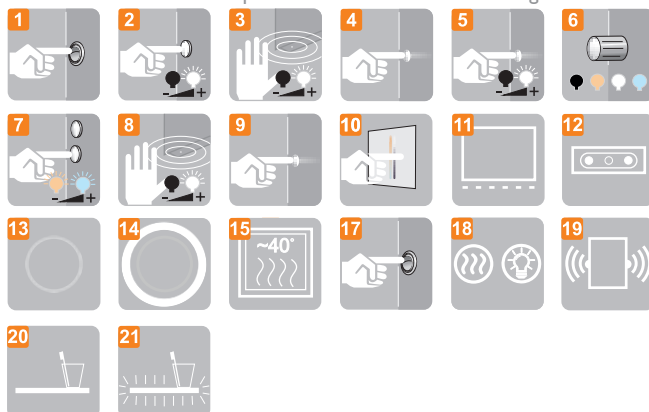

Teknisk data / Technical data / Technische Daten

ANTIDO 60x80

ANTIDO 80x80

ANTIDO 100x80

ANTIDO 120x80

Andra dimensioner på begäran
Other dimensions available on request
Andere Abmessungen auf Anfrage

LED Färg / LED colour / LED-Farbe

Ytterligare valmöjligheter på begäran

Additional elements on request / Zusatzelemente auf Anfrage