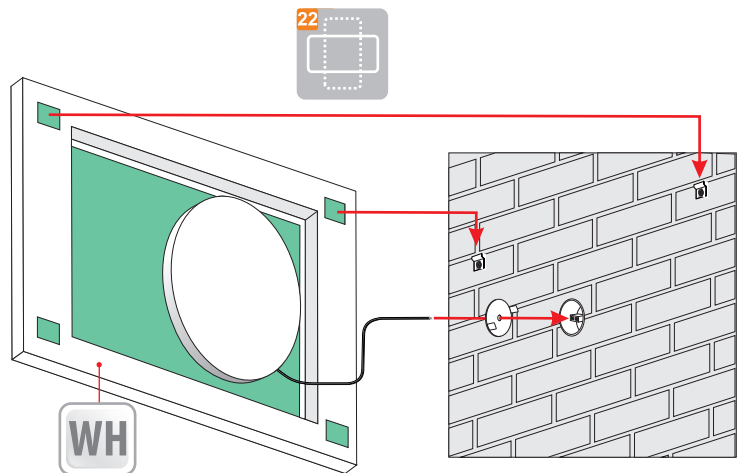

5 mm Spegel, utförande - lackerat stål
5mm mirror, construction - varnished steel
5mm Spiegel, Konstruktion - lackierter Stahl