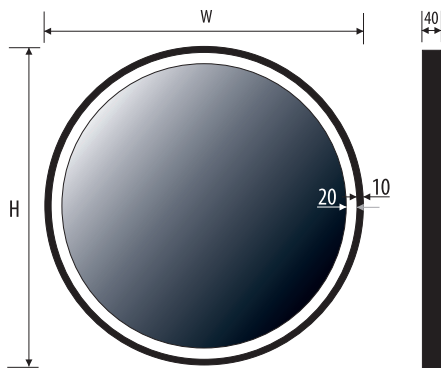

IP20

IP44

GLOBO PLUS

TAURUS

5 mm Spegel, utförande - lackerat stål
 5mm mirror, construction - varnished steel
 5 mm spiegel, konstruktion - lackierter stahl

Teknisk data
 Technical data Technische Daten

Model	Width (mm)	Height (mm)	Voltage	Power (W)
TAURUS ø 60	600	600	230V AC	~18,9 W
TAURUS ø 70	700	700	230V AC	~22,8 W
TAURUS ø 75	750	750	230V AC	~24,9 W
TAURUS ø 80	800	800	230V AC	~26,4 W
TAURUS ø 85	850	850	230V AC	~28,5 W
TAURUS ø 90	900	900	230V AC	~30,3 W