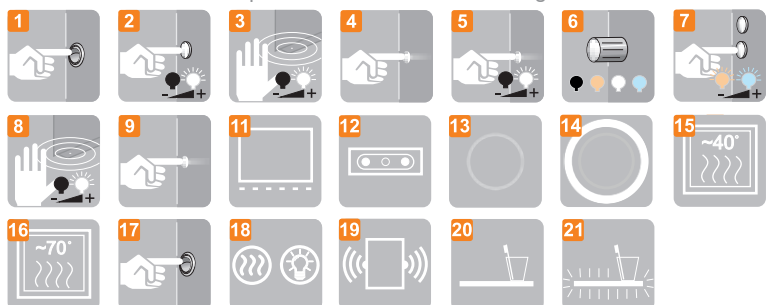

Teknisk data / Technical data / Technische Daten

LED Färg / LED colour / LED-Farbe

DOKA 80x60/6	800	600	230V AC	~19,8 W
DOKA 80x80/6	800	800	230V AC	~19,8 W
DOKA 100x80/8	1000	800	230V AC	~27,0 W
DOKA 120x80/8	1200	800	230V AC	~27,0 W

CW ~6000K	NW ~4000K	WW ~3000K

Ytterligare valmöjligheter på begäran

Additional elements on request / Zusatzelemente auf Anfrage