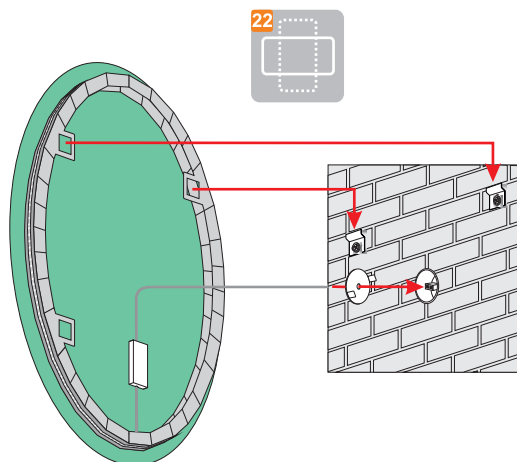

ANDROMEDA

AURINA

5 mm Spegel, utförande - rostfritt stål

5mm mirror, construction - stainless steel

5mm Spiegel, Konstruktion - Edelstahl

Teknisk data / Technical data / Technische daten

AURINA 50x70

AURINA 60x80