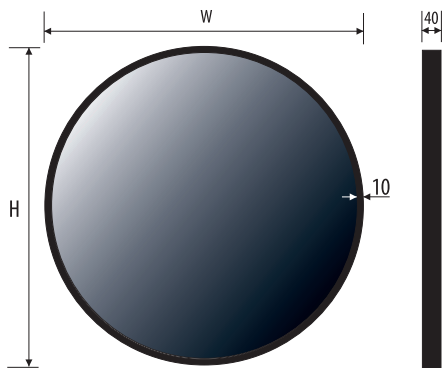

PLK2 80	800	140	Ø70
PLK2 85	850	140	Ø75
PLK2 90	900	140	Ø80
PLK2 95	950	140	Ø85
PLK2 100	1000	140	Ø90

Glashylla Shelves Regale

GLOBO

5 mm Spegel, utförande - lackerat stål
 5 mm mirror, construction - varnished steel
 5mmSpiegel, Konstruktion - lackierter Stahl