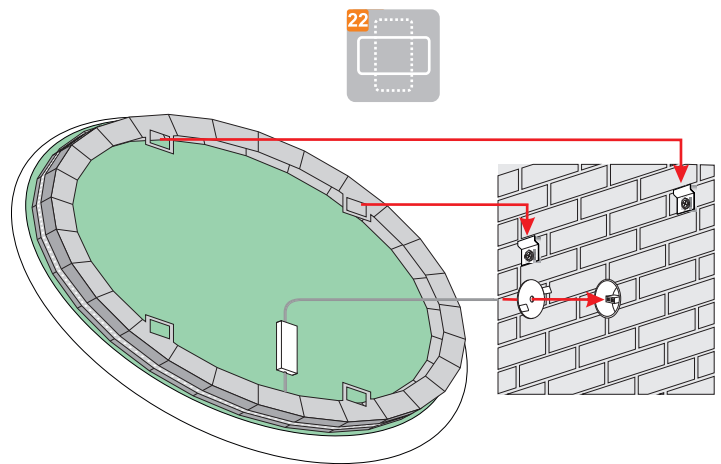

Andra dimensioner på begäran

Other dimensions available on request

Andere Abmessungen auf Anfrage

5 mm Spegel, utförande rostfritt stål
 5 mm mirror, construction - varnished steel
 5 mm spiegel, konstruktion - lackerter stahl