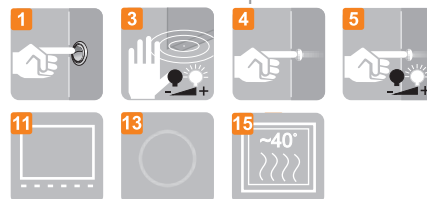

Teknisk data   Technical data   Technische Daten

NORMA V 80x60	800	600	230V AC	~11,0 W	EASY 05 80x60
NORMA V 100x60	1000	600	230V AC	~11,0 W	EASY 05 100x60
NORMA V 60x80	600	800	230V AC	~14,9 W	EASY 05 60x80
NORMA V 80x80	800	800	230V AC	~14,9 W	EASY 05 80x80
NORMA V 100x80	1000	800	230V AC	~14,9 W	EASY 05 100x80
NORMA V 120x80	1200	800	230V AC	~14,9 W	EASY 05 120x80

Andra dimensioner på begäran
Other dimensions available on request
Andere Abmessungen auf Anfrage

LED Färg / LED colour / LED-Farbe

Ytterligare valmöjligheter på begäran

Additional elements on request / Zusatzelemente auf Anfrage