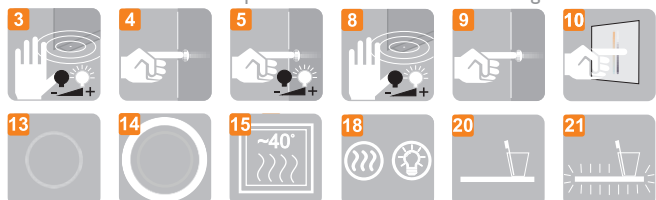

Teknisk data   Technical data   Technische daten

AURINA PLUS 50x70

AURINA PLUS 60x80

AURINA PLUS 70x90

AURINA PLUS 80x100

Andra dimensioner på begäran
Other dimensions available on request
Andere Abmessungen auf Anfrage

LED Färg / LED colour / LED-Farbe

Ytterligare valmöjligheter på begäran

Additional elements on request / Zusatzelemente auf Anfrage