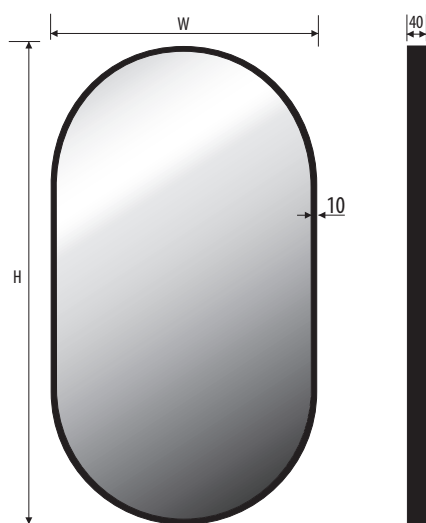

JUNO PLUS

MONA

5 mm Spegel, utförande - lackerat stål

5mm mirror, construction - varnished aluminium

5mm Spiegel, Konstruktion - lackierter Aluminium

Teknisk data Technical data Technische daten

MONA 50x90	500	900
MONA 50x120	500	1200
MONA 60x100	600	1000
MONA 60x130	600	1300
MONA 60x150	600	1500