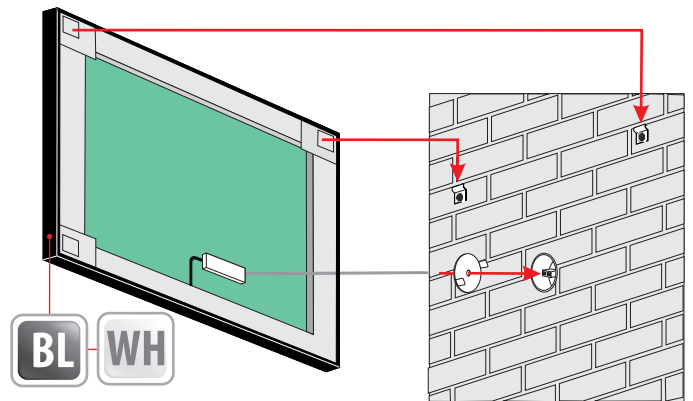

Ytterligare valmöjligheter på begäran

Additional elements on request / Zusatzelemente auf Anfrage

ZAHID

5 mm Spegel, utförande - lackerat stål
 5mm mirror, construction - varnished steel
 5mm Spiegel, Konstruktion - lackierter Stahl