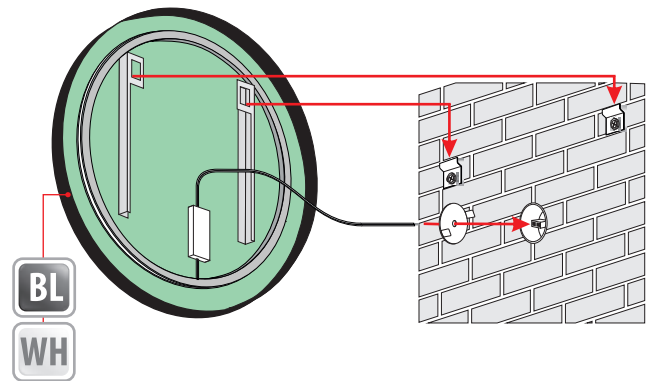

GLOBO PLUS

5mm Spegel, utförande - lackerat stål
5 mm mirror, construction - varnished steel
5 mm Spiegel, Konstruktion - lackierter Stahl

Teknisk data
Technical data Technische Daten

GLOBO ø 60	600	600	230V AC	~ 9, W
GLOBO ø 70	700	700	230V AC	~ 11, W
GLOBO ø 75	750	750	230V AC	~ 12, W
GLOBO ø 80	800	800	230V AC	~ 13, W
GLOBO ø 85	850	850	230V AC	~ 14, W
GLOBO ø 90	900	900	230V AC	~ 15, W

Andra dimensioner på begäran
Other dimensions available on request
Andere Abmessungen auf Anfrage

LED Färg / LED colour / LED-Farbe

Ytterligare valmöjligheter på begäran

Additional elements on request / Zusatzelemente auf Anfrage

IP20

IP44

GLOBO PLUS