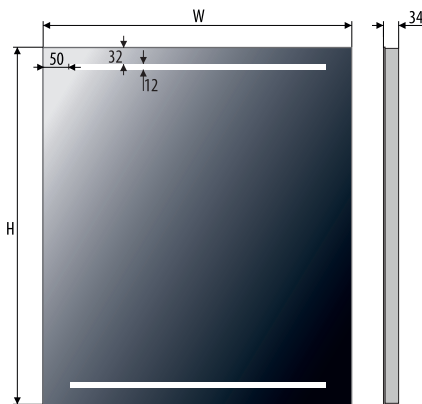

4 mm Spegel, utförande - Borstad aluminium
4mm mirror, construction - brushed aluminium
4mm Spiegel, Konstruktion - gebürstet Aluminium