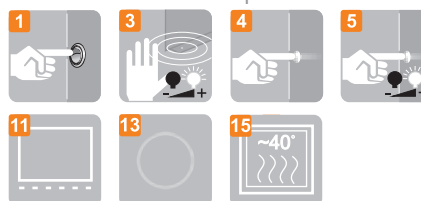

Teknisk data   Technical data   Technische daten

NORMA SIMPLE II 80x60*	800	600	230V AC	~9,6 W
NORMA SIMPLE II 100x60*	1000	600	230V AC	~9,6 W
NORMA SIMPLE II 60x80	600	800	230V AC	~11,5 W
NORMA SIMPLE II 80x80	800	800	230V AC	~11,5 W
NORMA SIMPLE II 100x80	1000	800	230V AC	~11,5 W
NORMA SIMPLE II 120x80	1200	800	230V AC	~11,5 W

Andra dimensioner på begäran
Other dimensions available on request
Andere Abmessungen auf Anfrage

LED Färg / LED colour / LED-Farbe

Ytterligare valmöjligheter på begäran

Additional elements on request / Zusatzelemente auf Anfrage