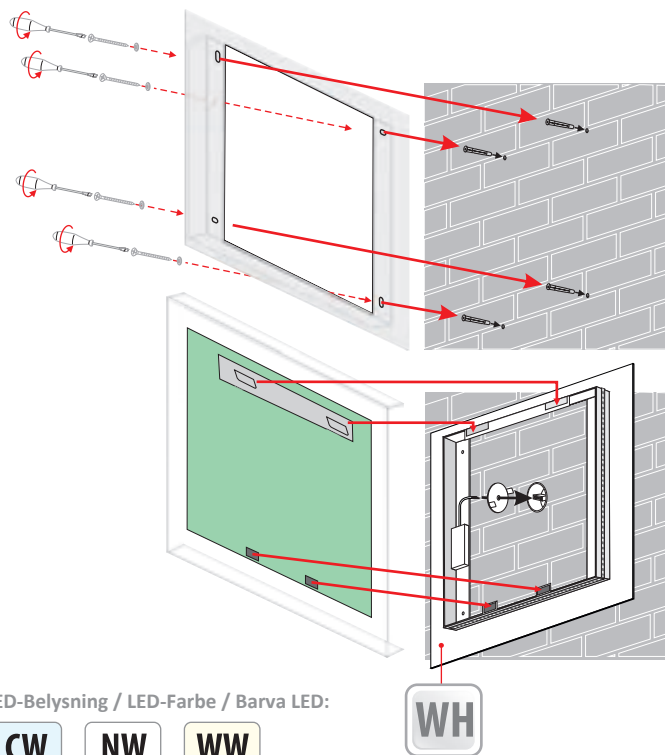

Additional elements on request / Zusatzelemente auf Anfrage

IP20
IP44
Energy Star
LED

ORION U

PAVO

5 mm spegel, utförande - lackerat stål
 5mm mirror, construction - varnished steel
 5mm Spiegel, Konstruktion - lackierter Stahl