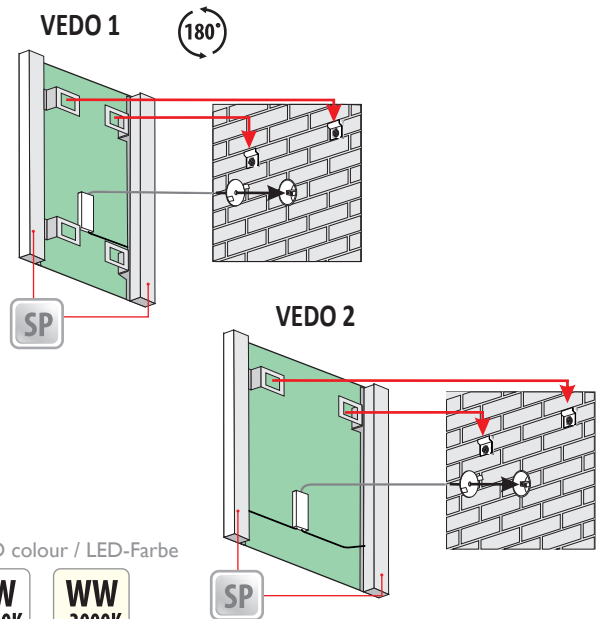

5 mm Spegel, utförande - lackerat stål
5 mm mirror, construction - varnished steel
5mm Spiegel, Konstruktion - lackierter Stahl

Andra designmönster på begäran.
Other dimetions available on request.
Andere Abmessungen auf Anfrage

Teknisk data
Technical data Technische Daten

VEDO 1 45x80	450	800	230V AC	~18,0 W
VEDO 2 45x80	450	800	230V AC	~36,0 W
VEDO 2 60x80	600	800	230V AC	~36,0 W
VEDO 2 100x80	1000	800	230V AC	~36,0 W
VEDO 2 120x80	1200	800	230V AC	~36,0 W

Andra dimensioner på begäran.
Other dimensions available on request
Andere Abmessungen auf Anfrage

LED Färg / LED colour / LED-Farbe

Ytterligare valmöjligheter på begäran
Additional elements on request / Zusatzelemente auf Anfrage