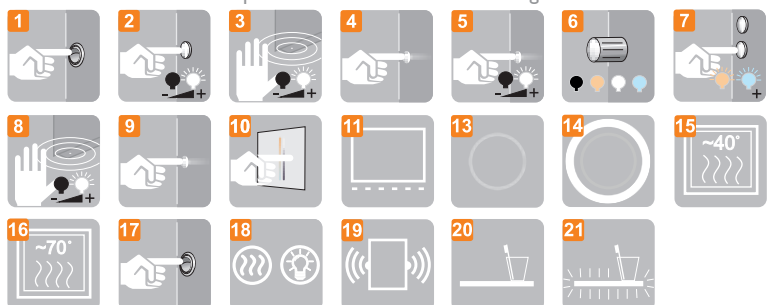

LED Färg / LED colour / LED-Farbe

Ytterligare valmöjligheter på begäran

Additional elements on request / Zusatzelemente auf Anfrage