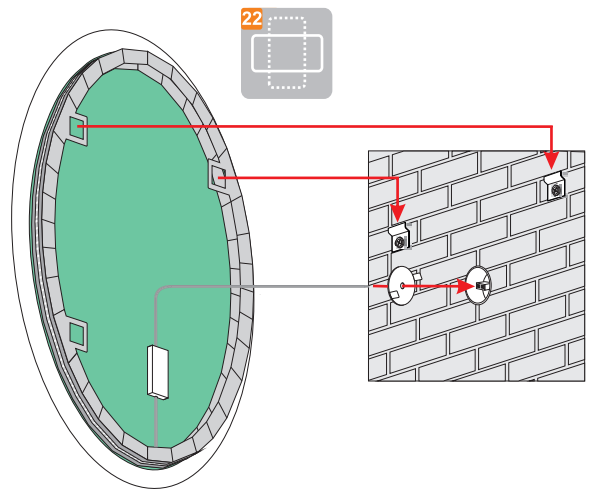

MENSA

5 mm Spegel, utförande - Rostfritt stål

5mm mirror, construction - stainless steel

5mm Spiegel, Konstruktion - Edelstahl

Teknisk Data

Technical data Technische daten

MENSA 50x70

MENSA 60x80