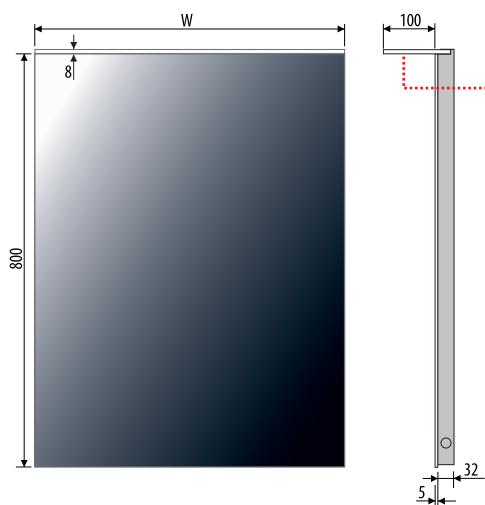

5 mm Spegel, utförande - Rostfritt stål
5mm mirror, construction - stainless steel
5mm Spiegel, Konstruktion - Edelstahl