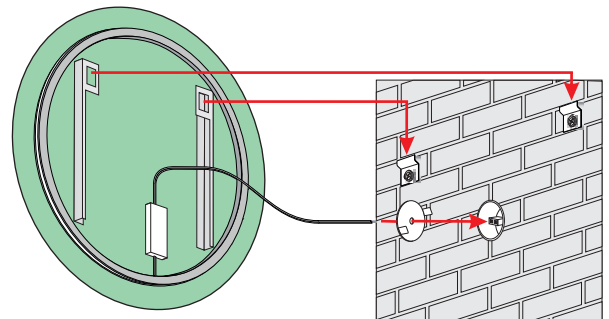

COLUMBA

AQUIDO

5 mm Spegel, utförande - Rostfritt stål
 5mm mirror, construction - stainless steel
 5mm Spiegel, Konstruktion - Edelstahl

Teknisk data
 Technical data Technische daten

	500	600	700	800	900	1000
AQUIDO ø 50	500	600	700	800	900	1000
AQUIDO ø 60	600	700	800	900	1000	
AQUIDO ø 70	700	800	900	1000		
AQUIDO ø 80	800	900	1000			
AQUIDO ø 90	900	1000				
AQUIDO ø 100	1000					
	230V AC	230V AC	230V AC	230V AC	230V AC	230V AC
	~16,8 W	~20,4 W	~23,7 W	~27,9 W	~31,8 W	~35,7 W