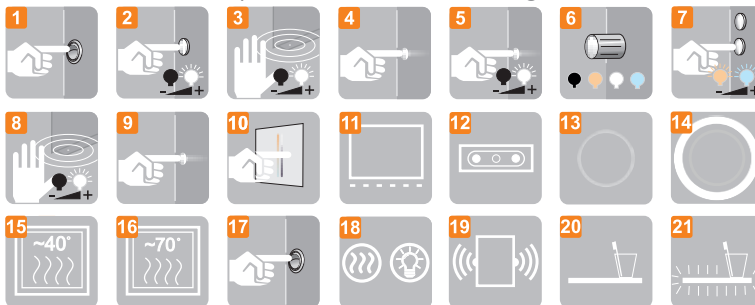

Andra dimensioner på begäran

Other dimensions available on request
Andere Abmessungen auf Anfrage

VENA