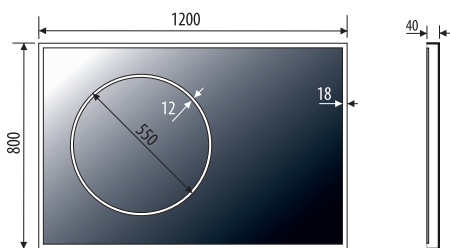

5 mm Spegel, utförande - lackerat stål
5mm mirror, construction - varnished steel
5mm Spiegel, Konstruktion - lackierter Stahl

LED Färg / LED colour / LED-Farbe

- **CW**
  ~6000K
- **NW**
  ~4000K
- **WW**
  ~3000K

Teknisk data / Technical data / Technische Daten

COMA 80x60	800	600	450	230V AC	~47,5 W
COMA 100x80	1000	800	550	230V AC	~60,9 W
COMA 120x80	1200	800	550	230V AC	~65,7 W

Andra dimensioner på begäran
Other dimensions available on request
Andere Abmessungen auf Anfrage

Ytterligare valmöjligheter på begäran / Additional elements on request / Zusatzelemente auf Anfrage

IP20

IP44