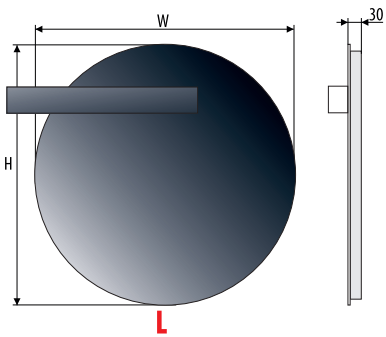

MELANIE

CARINA

5 mm Spegel, utförande - Rostfritt stål

5mm mirror, construction - stainless steel

5mm Spiegel, Konstruktion - Edelstahl

Teknisk data

Technical data Technische daten

CARINA \varnothing 60/6L 230V \sim 19,8
CARINA \varnothing 60/6R AC W