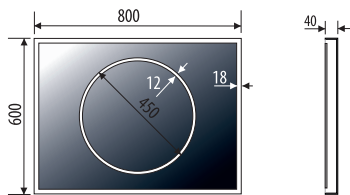

5 mm Spegel, utförande - lackerat stål
5mm mirror, construction - varnished steel
5mm Spiegel, Konstruktion - lackierter Stahl

LED Färg / LED colour / LED-Farbe

- **CW**
  ~6000K
- **NW**
  ~4000K
- **WW**
  ~3000K

Teknisk data / Technical data / Technische Daten

COMA 80x60	800	600	450	230V AC	~47,5 W
COMA 100x80	1000	800	550	230V AC	~60,9 W
COMA 120x80	1200	800	550	230V AC	~65,7 W

Andra dimensioner på begäran
Other dimensions available on request
Andere Abmessungen auf Anfrage

Ytterligare valmöjligheter på begäran / Additional elements on request / Zusatzelemente auf Anfrage

IP20

IP44