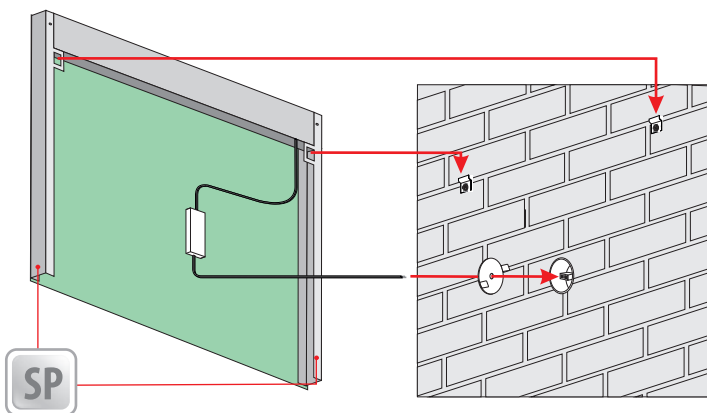

5 mm Spegel, utförande - Rostfritt stål

5mm mirror, construction - stainless steel

5mm Spiegel, konstruktion - edelstahl

Andra design versioner
Other designs blasting
Andere ausführungen

LINE

SAFARI

Teknisk data

Technical data Technische Daten

ORINOKO 80x60

ORINOKO 60x80

ORINOKO 100x80

ORINOKO 120x80

Andra dimensioner på begäran

Other dimensions available on request
Andere Abmessungen auf Anfrage

LED Färg / LED colour / LED-Farbe

Ytterligare valmöjligheter på begäran

Additional elements on request / Zusatzelemente auf Anfrage