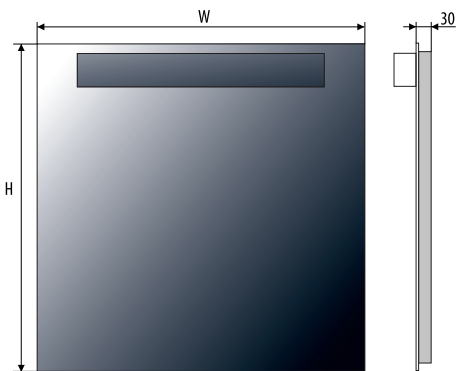

5 mm Spegel, utförande - Lackerat stål