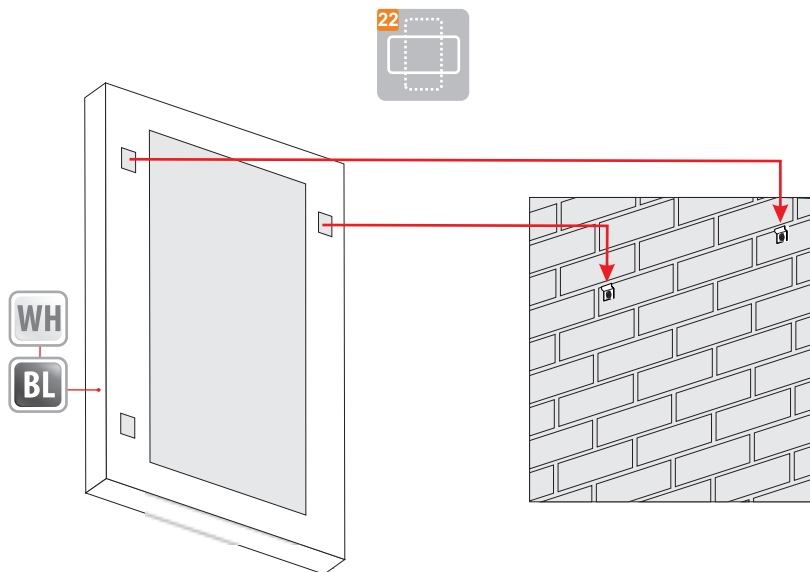

4	5	9	10	13
14	15	18	20	21

IP20	IP44	Energy Star	LED
------	------	-------------	-----

VEKTOR

5 mm Spegel, utförande - lackerat stål
 5mm mirror, construction - varnished steel
 5mm Spiegel, Konstruktion - lackierter Stahl