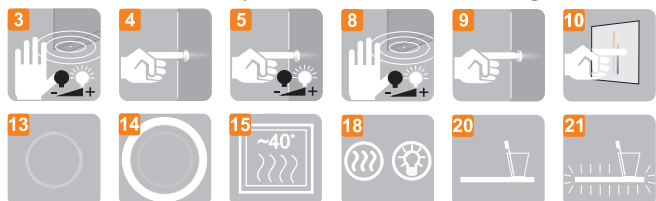

MENSA

ANDROMEDA

ONYX Ø50

ONYX Ø60

ONYX Ø70

ONYX Ø80

ONYX Ø90

ONYX Ø100