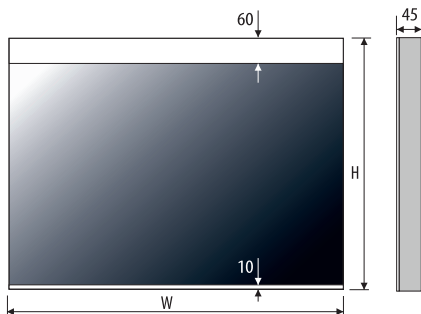

5 mm Spegel, utförande - Rostfritt stål
5mm mirror, construction - stainless steel
5mm Spiegel, Konstruktion - Edelstahl

Teknisk data
Technical data Technische daten

HERMES 80x60	800	600	230V AC	~37,2 W
HERMES 100x80	1000	800	230V AC	~46,8 W
HERMES 120x80	1200	800	230V AC	~56,4 W

Andra dimensioner på begäran
Other dimensions available on request
Andere Abmessungen auf Anfrage

LED Färg / LED colour / LED-Farbe

CW ~6000K	NW ~4000K	WW ~3000K

Ytterligare valmöjligheter på begäran
Additional elements on request / Zusatzelemente auf Anfrage