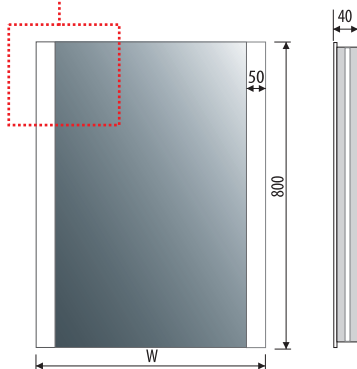

Andra designmönster

Other designs blasting

Andere Ausführungen