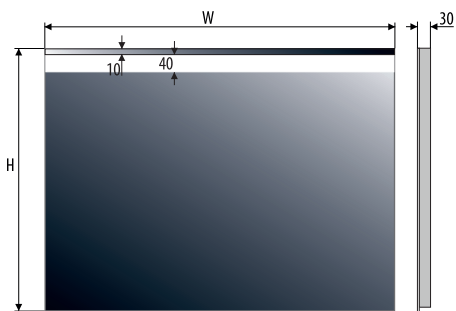

4 mm Spegel, utförande - Lackerat stål
4mm mirror, construction - varnished steel
4mm Spiegel, Konstruktion - lackierter Stahl