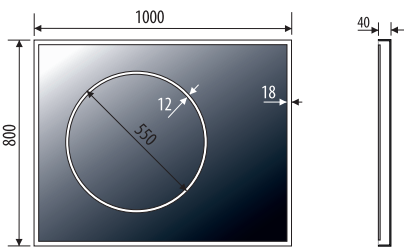

5 mm Spegel, utförande - lackerat stål
5mm mirror, construction - varnished steel
5mm Spiegel, Konstruktion - lackierter Stahl

LED Färg / LED colour / LED-Farbe

- **CW**
  ~6000K
- **NW**
  ~4000K
- **WW**
  ~3000K

Teknisk data / Technical data / Technische Daten

COMA 80x60	800	600	450	230V AC	~47,5 W
COMA 100x80	1000	800	550	230V AC	~60,9 W
COMA 120x80	1200	800	550	230V AC	~65,7 W

Andra dimensioner på begäran
Other dimensions available on request
Andere Abmessungen auf Anfrage

Ytterligare valmöjligheter på begäran / Additional elements on request / Zusatzelemente auf Anfrage

IP20

IP44