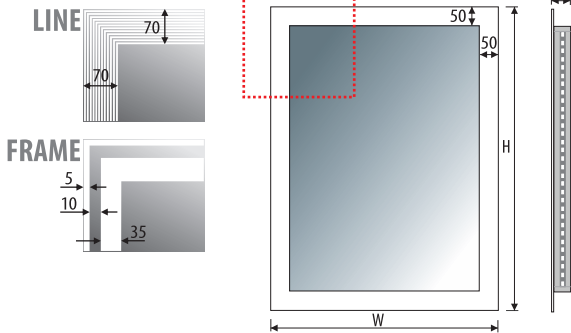

5 mm Spegel, utförande - Rostfritt stål

5mm mirror, construction - stainless steel

5mm Spiegel, Konstruktion - Edelstahl

Andra designmönster
Other designs blasting
Andere Ausführungen