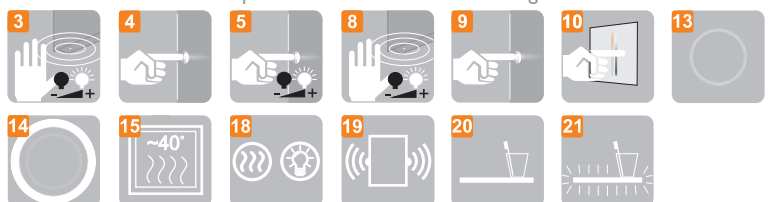

LED Färg / LED colour / LED-Farbe

	Teknisk data	Technical data	Technische daten
MODENA 100x60	1000	600	230V AC ~31,2 W
MODENA 100x80	1000	800	230V AC ~36,0 W
MODENA 120x80	1200	800	230V AC ~41,0 W

Andra dimensioner på begäran
Other dimensions available on request
Andere Abmessungen auf Anfrage

Ytterligare valmöjligheter på begäran

Additional elements on request / Zusatzelemente auf Anfrage