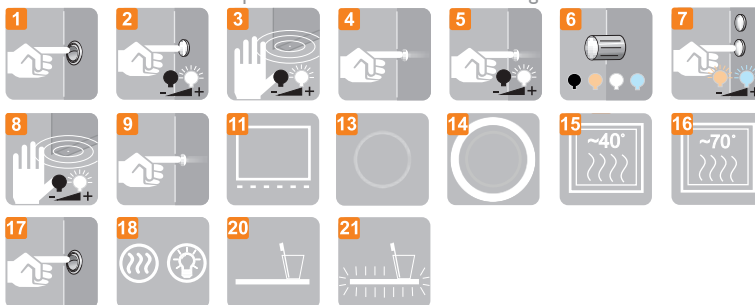

LED Färg / LED colour / LED-Farbe

Teknisk data Technical data Technische Daten

PIETRO 60x80	600	800	230V AC	~18,6 W
PIETRO 80x80	800	800	230V AC	~18,6 W
PIETRO 100x80	1000	800	230V AC	~18,6 W
PIETRO 120x80	1200	800	230V AC	~18,6 W

Andra dimensioner på begäran
Other dimensions available on request
Andere Abmessungen auf Anfrage

Ytterligare valmöjligheter på begäran

Additional elements on request / Zusatzelemente auf Anfrage