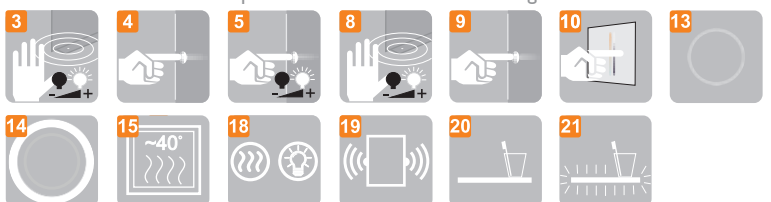

Teknisk data   Technical data   Technische daten

APOLLO 60x80	600	800	230V AC	~27,6 W
APOLLO 100x60	1000	600	230V AC	~32,4 W
APOLLO 100x80	1000	800	230V AC	~37,2 W
APOLLO 120x80	1200	800	230V AC	~42,0 W

Andra dimensioner på begäran
Other dimensions available on request
Andere Abmessungen auf Anfrage

LED Färg / LED colour / LED-Farbe

Ytterligare valmöjligheter på begäran

Additional elements on request / Zusatzelemente auf Anfrage