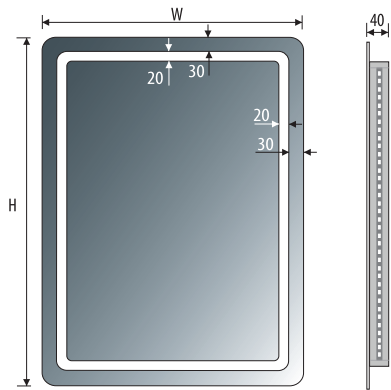

APOLLO

5 mm Spegel, utförande - Rostfritt stål

5 mm mirror, construction - stainless steel

5mm Spiegel, Konstruktion - Edelstahl

Teknisk data   Technical data   Technische daten

APOLLO 60x80	600	800	230V AC	~27,6 W
APOLLO 100x60	1000	600	230V AC	~32,4 W
APOLLO 100x80	1000	800	230V AC	~37,2 W
APOLLO 120x80	1200	800	230V AC	~42,0 W

Andra dimensioner på begäran
Other dimensions available on request
Andere Abmessungen auf Anfrage

LED Färg / LED colour / LED-Farbe

Ytterligare valmöjligheter på begäran

Additional elements on request / Zusatzelemente auf Anfrage

APOLLO