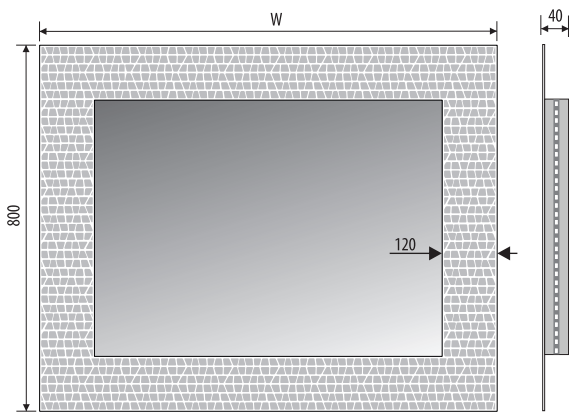

5 mm Spegel, utförande - lackerat stål
5 mm mirror, construction - varnished steel
5 mm spiegel, konstruktion - lackierter stahl