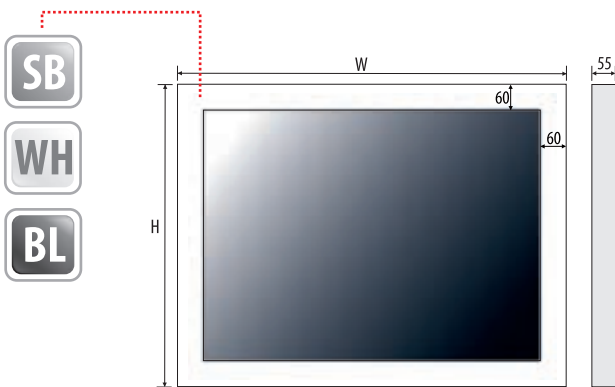

IP20

IP44

5 mm Spegel, utförande - rostfritt stål
 5mm mirror, construction - stainless steel
 5mm Spiegel, Konstruktion - Edelstahl

Teknisk data Technical data Technische Daten

DONNA 80x60	800	600	230V AC	~28,8 W
DONNA 60x80	600	800	230V AC	~28,8 W
DONNA 100x80	1000	800	230V AC	~38,4 W
DONNA 120x80	1200	800	230V AC	~43,2 W