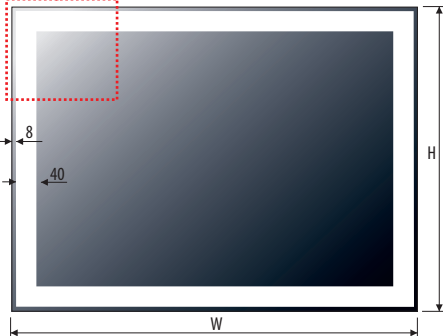

5 mm spegel, utförande - lackerat stål
5mm mirror, construction - varnished steel
5mm Spiegel, Konstruktion - lackierter Stahl

Andra design-mönter
Other designs blasting
Andere Ausführungen