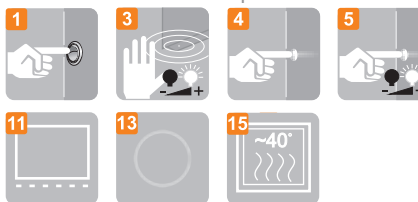

Teknisk data	Technical data	Technische daten	
NORMA IV PLUS 80x60	800	600	230V AC	~9,3 W EASY 04.1 80x60
NORMA IV PLUS 100x60	1000	600	230V AC	~9,4 W EASY 04.1 100x60
NORMA IV PLUS 60x80	600	800	230V AC	~6,9 W EASY 04.1 60x80
NORMA IV PLUS 80x80	800	800	230V AC	~9,3 W EASY 04.1 80x80
NORMA IV PLUS 100x80	1000	800	230V AC	~9,4 W EASY 04.1 100x80
NORMA IV PLUS 120x80	1200	800	230V AC	~11,3 W EASY 04.1 120x80

Andra dimensioner på begäran
Other dimensions available on request
Andere Abmessungen auf Anfrage

LED Färg / LED colour / LED-Farbe

Ytterligare valmöjligheter på begäran

Additional elements on request / Zusatzelemente auf Anfrage