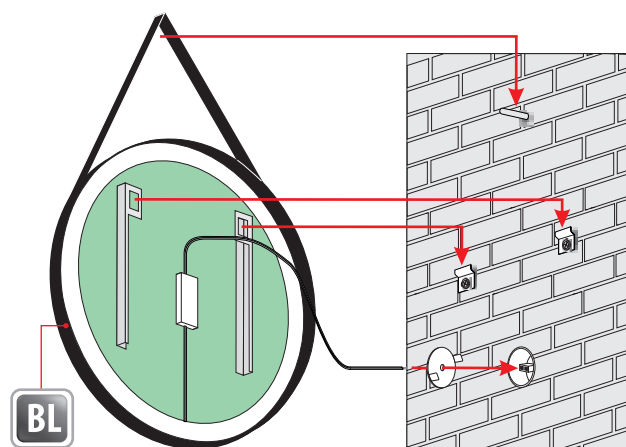

5 mm Spegel, utförande - lackerat stål

5mm mirror, construction - varnished steel

5mm Spiegel, Konstruktion - lackierter Stahl