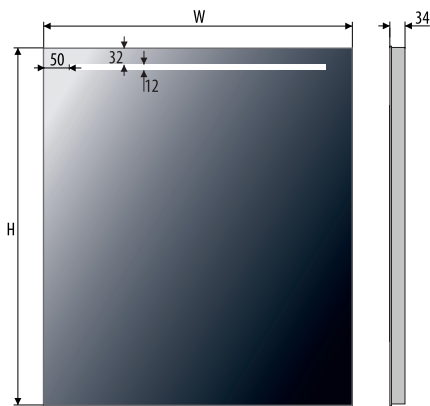

4 mm Spegel, utförande - Borstad aluminium
4mm mirror, construction - brushed aluminium
4mm Spiegel, Konstruktion - gebürstet Aluminium