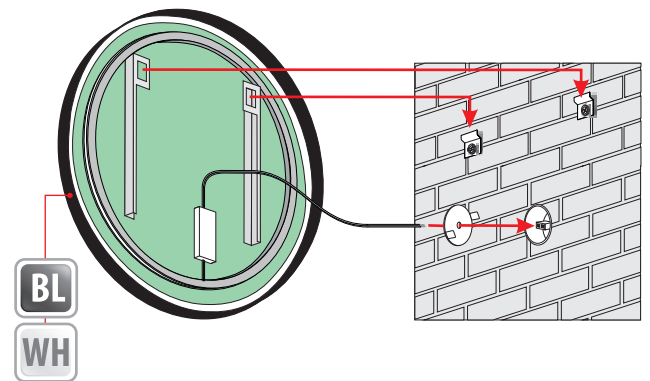

5 mm Spegel, utförande - lackerat stål
5mm mirror, construction - varnished steel
5mm Spiegel, Konstruktion - lackierter Stahl