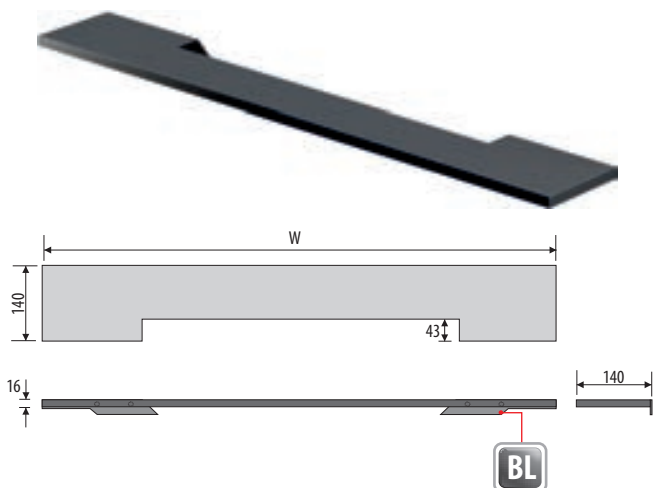

Glashylla Shelves Regale

Glashylla för Spegel, mått
for mirrors size
für spiegel gröÙe

PLK1 80	800	140	Ø70
PLK1 85	850	140	Ø75
PLK1 90	900	140	Ø80
PLK1 95	950	140	Ø85
PLK1 100	1000	140	Ø90

För Spegel mått
for mirrors size
für spiegel gröÙe

PLK2 80	800	140	Ø70
PLK2 85	850	140	Ø75
PLK2 90	900	140	Ø80
PLK2 95	950	140	Ø85
PLK2 100	1000	140	Ø90

Glashylla Shelves Regale

GLOBO

5 mm Spegel, utförande - lackerat stål
 5 mm mirror, construction - varnished steel
 5mmSpiegel, Konstruktion - lackierter Stahl