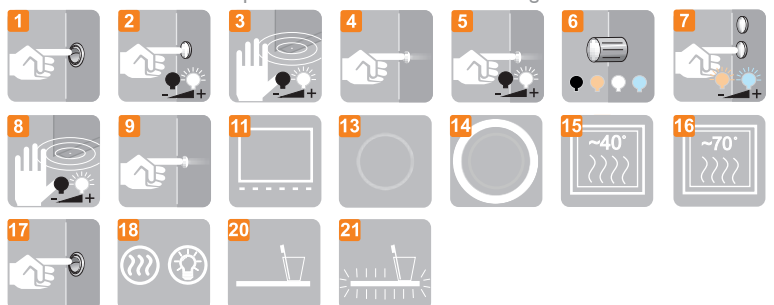

LED Färg / LED colour / LED-Farbe

CW
~6000K

NW
~4000K

WW
~3000K

Teknisk data
Technical data Technische daten

BOLERO 60x80	600	800	230V AC	~25,2 W
BOLERO 100x80	1000	800	230V AC	~25,2 W
BOLERO 120x80	1200	800	230V AC	~25,2 W

Andra dimensioner på begäran
Other dimensions available on request
Andere Abmessungen auf Anfrage

Ytterligare valmöjligheter på begäran
Additional elements on request / Zusatzelemente auf Anfrage