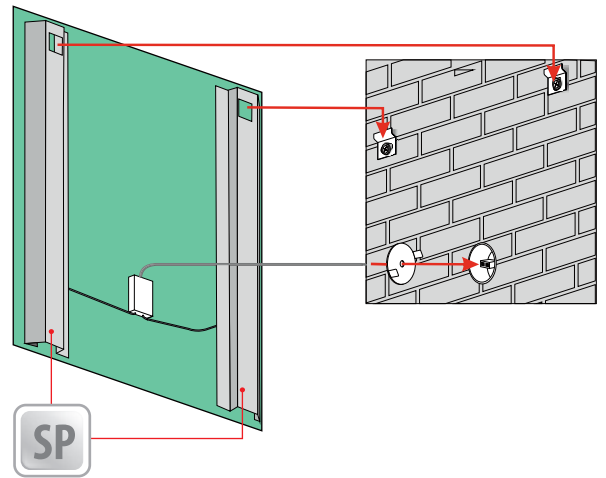

Ytterligare valmöjligheter på begäran
 Additional elements on request / Zusatzelemente auf Anfrage

IP20

IP44

BOLERO

PRESTO

5 mm Spegel, utförande - Rostfritt stål

5mm mirror, construction - stainless steel

5mm Spiegel, Konstruktion - Edelstahl