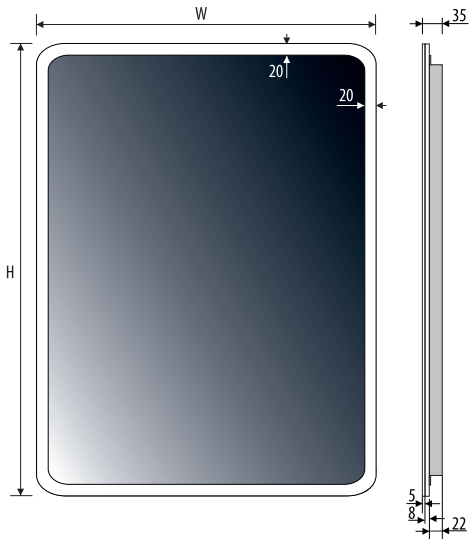

5 mm Spegel, utförande - Rostfritt stål
5 mm mirror, construction - stainless steel
5mm Spiegel, Konstruktion - Edelstahl