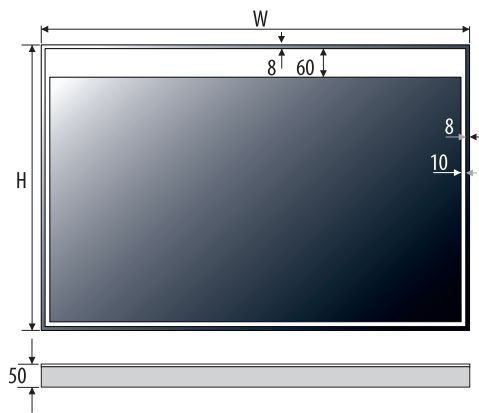

Teknisk data, Technical data, Technische Daten

PAVO 80x60	800	600	230V AC	~26,8 W
PAVO 60x80	600	800	230V AC	~26,8 W
PAVO 100x80	1000	800	230V AC	~36,0 W
PAVO 120x80	1200	800	230V AC	~44,2 W

Andra dimensioner på begäran
 Other dimensions available on request
 Andere Abmessungen auf Anfrage