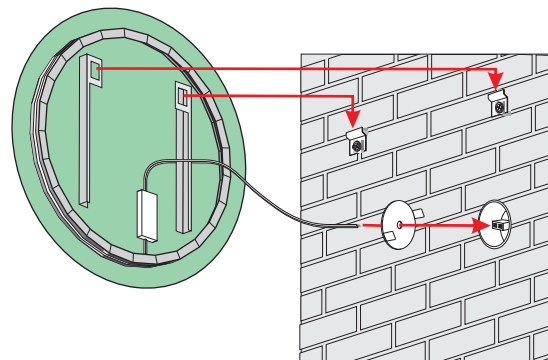

IP20

IP44

NORMA VI

NORMA VII

4 mm Spegel, utförande - Lackerat stål
 4mm mirror, construction - varnished steel
 4mm Spiegel, Konstruktion - lackierter Stahl

	Teknisk data		Technical data		Technische daten	
NORMA VI ø 50	500	500	230V AC	~8,4 W	EASY 07	ø50
NORMA VI ø 60	600	600	230V AC	~10,2 W	EASY 07	ø60
NORMA VI ø 70	700	700	230V AC	~11,8 W	EASY 07	ø70
NORMA VI ø 80	800	800	230V AC	~13,9 W	EASY 07	ø80
NORMA VI ø 90	900	900	230V AC	~15,9 W	EASY 07	ø90
NORMA VI ø 100	1000	1000	230V AC	~17,8 W	EASY 07	ø100