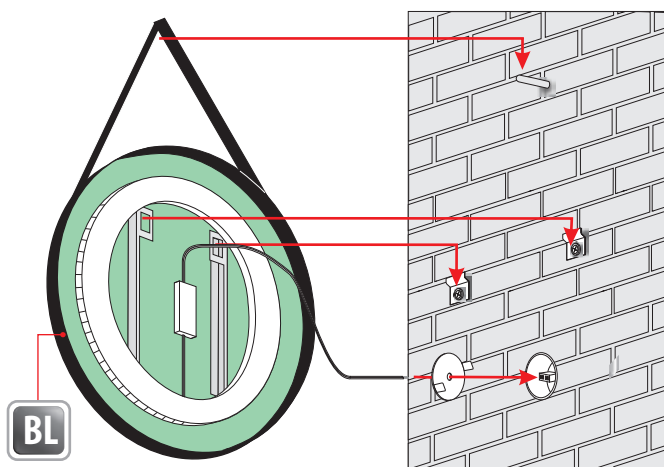

IP20 IP44

ROTA

5 mm Spegel, utförande - lackerat stål

5mm mirror, construction - varnished steel

5mm Spiegel, Konstruktion - lackierter Stahl

Teknisk data

Technical data Technische Daten

ROTA \varnothing	W	H	Voltage	Power
ROTA \varnothing 70	700	700	230V AC	~16,5 W
ROTA \varnothing 75	750	750	230V AC	~18,3 W
ROTA \varnothing 80	800	800	230V AC	~19,2 W
ROTA \varnothing 85	850	850	230V AC	~20,7 W
ROTA \varnothing 90	900	900	230V AC	~22,2 W