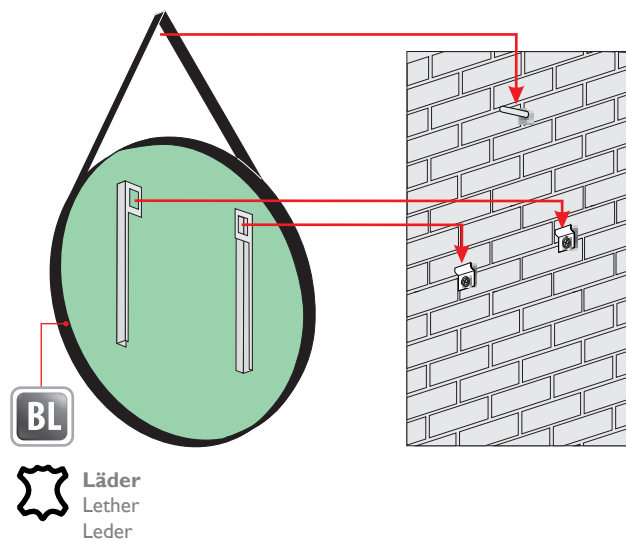

Teknisk data
Technical data, Technische daten

CORA ø 60	600	600
CORA ø 70	700	700
CORA ø 75	750	750
CORA ø 80	800	800
CORA ø 85	850	850
CORA ø 90	900	900

Ytterligare valmöjligheter på begäran
Additional elements on request / Zusatzelemente auf Anfrage

Andra valmöjligheter på begäran
Andere Abmessungen auf Anfrage
Other dimensions available on request