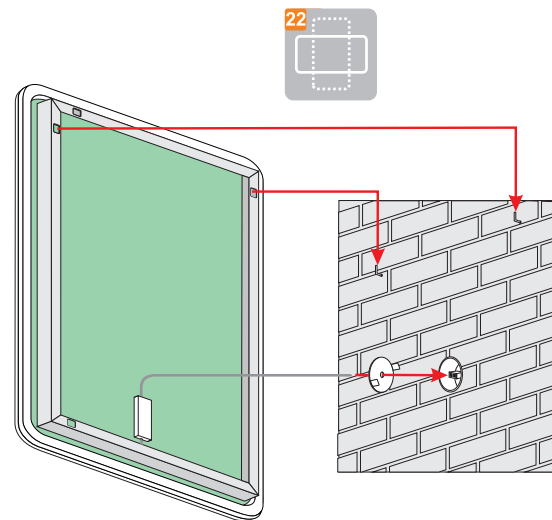

Ytterligare valmöjligheter på begäran

Additional elements on request / Zusatzelemente auf Anfrage

PIETRO

5 mm Spegel, utförande - Rostfritt stål
 5 mm mirror, construction - stainless steel
 5mm Spiegel, Konstruktion - Edelstahl