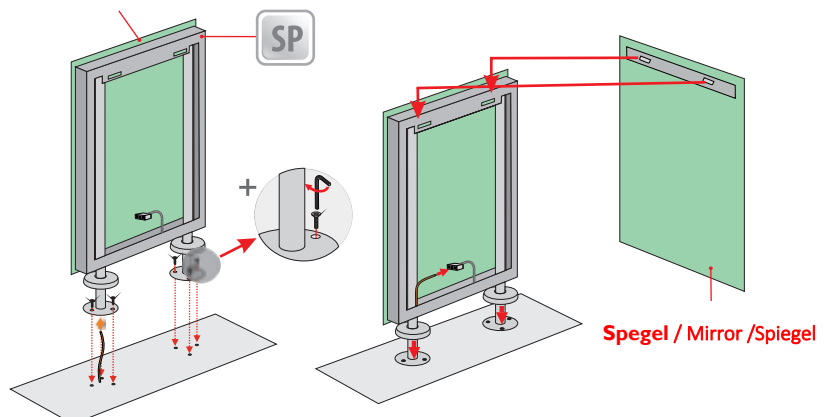

LED Färg / LED colour / LED-Farbe

- **CW**
  ~6000K
- **CWW**
  ~4800K
- **NW**
  ~4000K
- **WW**
  ~3000K

Teknisk data / Technical data / Technische Daten

COSMO 60x80	600	800	230V AC	~25,2 W
COSMO I 60x80	600	800	230V AC	~50,4 W

Andra dimensioner på begäran
Other dimensions available on request
Andere Abmessungen auf Anfrage

Ytterligare valmöjligheter på begäran

Additional elements on request / Zusatzelemente auf Anfrage

1. 1
2. 2
3. 3
4. 4
5. 5
6. 6
7. 7
8. 8
9. 9
10. 10
11. 12
12. 13
13. 14
14. 15
15. 17
16. 18
17. 20
18. 21

- IP20
- IP44

COSMO