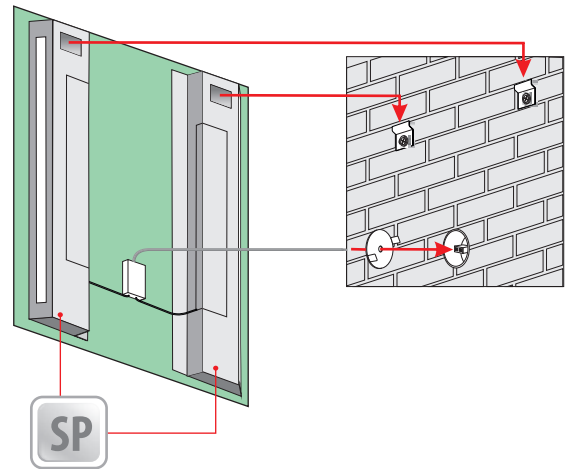

VERA

5 mm Spegel, utförande - Rostfritt stål

5mm mirror, construction - stainless steel

5mm Spiegel, Konstruktion - Edelstahl

Teknisk data Technical data Technische daten

VERA 60x80

VERA 80x80

VERA 100x80