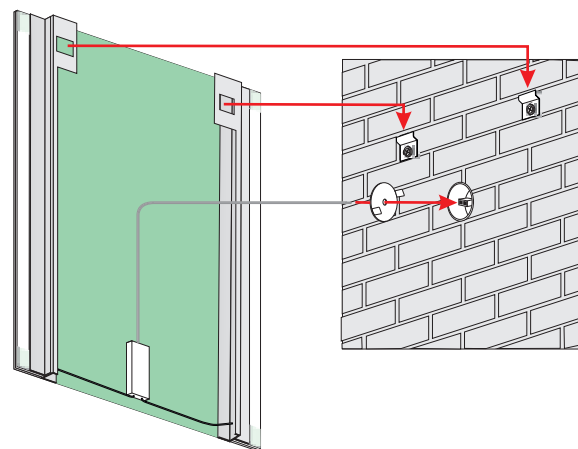

IP20

IP44

PIETRO

5 mm Spegel, utförande - Rostfritt stål

5mm mirror, construction - stainless steel

5mm Spiegel, Konstruktion - Edelstahl

LED Färg / LED colour / LED-Farbe

Teknisk data Technical data Technische Daten