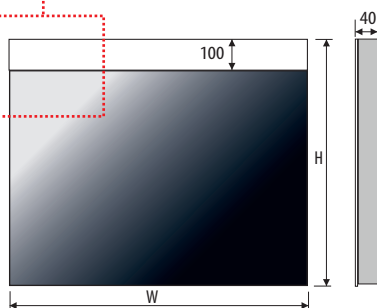

5 mm Spegel, utförande - Rostfritt stål

5mm mirror, construction - stainless steel

5mm Spiegel, konstruktion - edelstahl

Andra design versioner
Other designs blasting
Andere ausführungen

LINE

SAFARI

Teknisk data

Technical data Technische Daten

ORINOKO 80x60

ORINOKO 60x80

ORINOKO 100x80

ORINOKO 120x80

Andra dimensioner på begäran

Other dimensions available on request
Andere Abmessungen auf Anfrage

LED Färg / LED colour / LED-Farbe

Ytterligare valmöjligheter på begäran

Additional elements on request / Zusatzelemente auf Anfrage