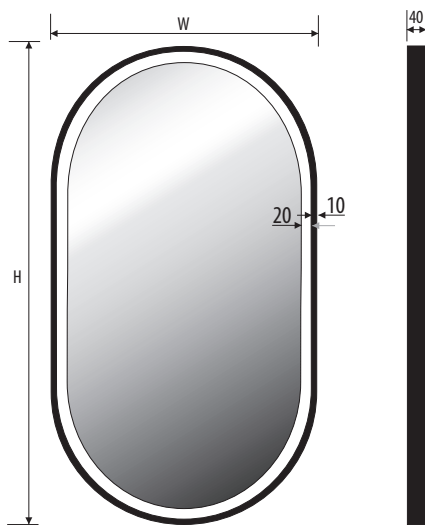

- IP20
- IP44
- Energy Star
- LED

MONA PLUS

MELO

5 mm Spegel, utförande - lackerat stål

5mm mirror, construction - varnished aluminium

5mm Spiegel, Konstruktion - lackierter Aluminium

Teknisk data

Technical data Technische daten