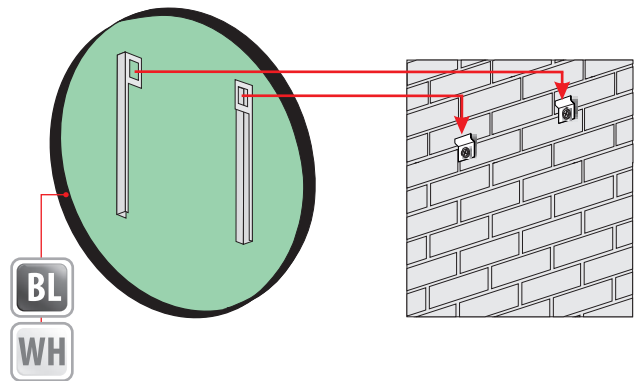

PLK2 80	800	140	Ø70
PLK2 85	850	140	Ø75
PLK2 90	900	140	Ø80
PLK2 95	950	140	Ø85
PLK2 100	1000	140	Ø90

Glashylla Shelves Regale

GLOBO

5 mm Spegel, utförande - lackerat stål
 5 mm mirror, construction - varnished steel
 5mmSpiegel, Konstruktion - lackierter Stahl