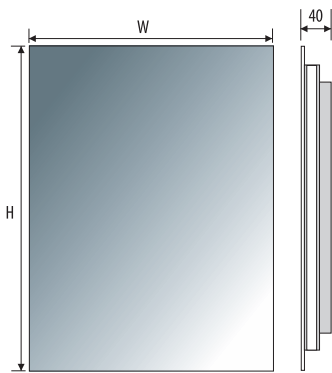

5 mm Spegel, utförande - Rostfritt stål

5mm mirror, construction - stainless steel

5mm Spiegel, Konstruktion - Edelstahl

Teknisk data   Technical data   Technische daten

CARUS 80x60	800	600	230V AC	~31,2 W
CARUS 100x60	1000	600	230V AC	~36,0 W
CARUS 100x80	1000	800	230V AC	~40,8 W
CARUS 120x80	1200	800	230V AC	~45,6 W

Andra dimensioner på begäran
Other dimensions available on request
Andere Abmessungen auf Anfrage

LED Färg / LED colour / LED-Farbe

Ytterligare valmöjligheter på begäran

Additional elements on request / Zusatzelemente auf Anfrage