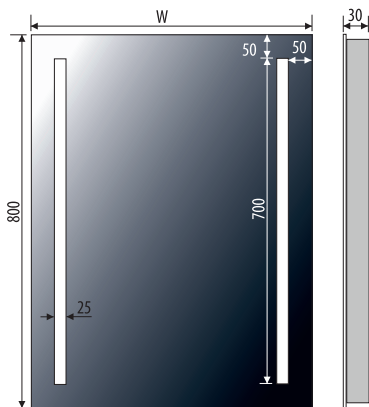

LED Färg / LED colour / LED-Farbe

Teknisk data / Technical data / Technische daten

PRESTO 45x80

PRESTO 60x80

PRESTO 100x80

Andra dimensioner på begäran
Other dimensions available on request
Andere Abmessungen auf Anfrage