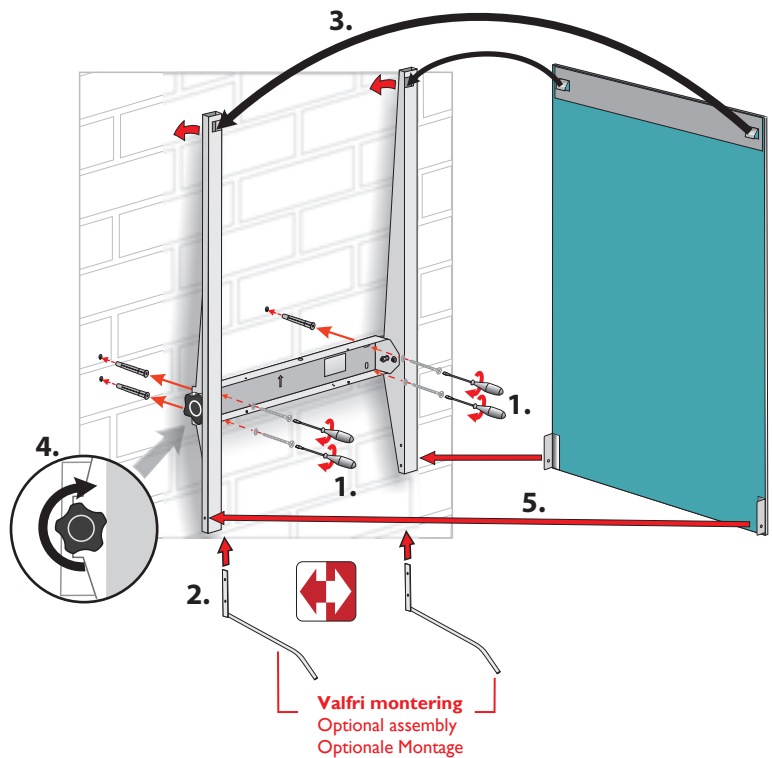

Teknisk data
 Technical data Technische daten

TERST 60x45

TERST 60x60

TERST 60x80

Andra dimensioner på begäran
 Other dimensions available on request
 Andere Abmessungen auf Anfrage

TERST 1

5 mm Spegel, utförande - Rostfritt stål
 5mm mirror, construction - stainless steel
 5mm Spiegel, Konstruktion - Edelstahl