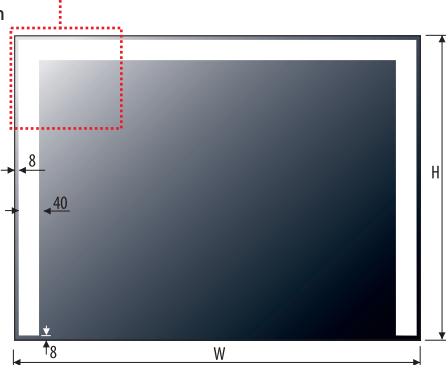

Teknisk data, Technical data, Technische Daten

ORION U 80x60	800	600	230V AC	~27,6 W
ORION U 60x80	600	800	230V AC	~27,6 W
ORION U 100x80	1000	800	230V AC	~37,2 W
ORION U 120x80	1200	800	230V AC	~42,0 W

Andra dimensioner på begäran
Other dimensions available on request
Andere Abmessungen auf Anfrage

LED färg / LED colour / LED-Farbe

CW
~6000K
NW
~4000K
WW
~3000K

WH

Ytterligare valmöjligheter på begäran

Additional elements on request / Zusatzelemente auf Anfrage

IP20
IP44
Energy Star
LED

ORION U