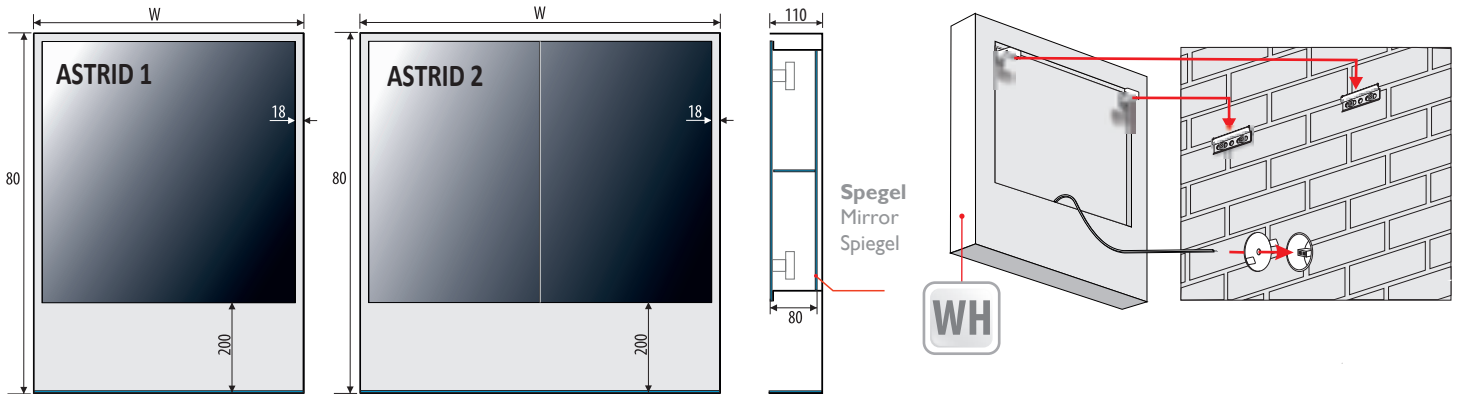

LOTTA

ASTRID 1 ASTRID 2

Dubbla spegeldörrar laminerat säkerhetsglas 5 mm, utförande - lackerat stål

Double mirror doors VSG 5mm, construction - varnished steel

Doppelspiegel türen VSG 5mm, Konstruktion - lackierter Stahl