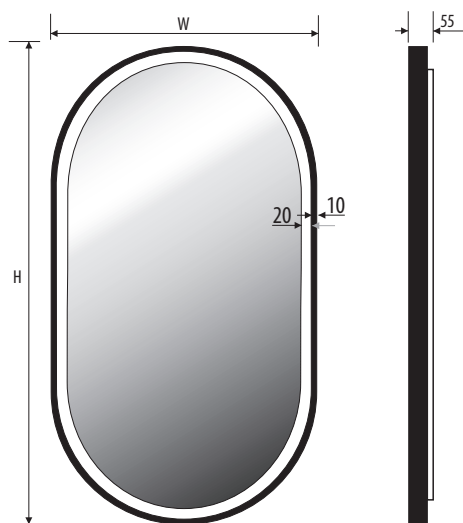

5 mm Spiegel, utförande - Lackerad aluminium

5mm mirror, construction - varnished aluminium

5mm Spiegel, Konstruktion - lackierter Aluminium