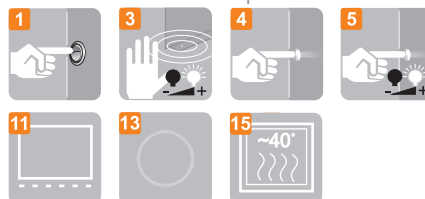

Teknisk data   Technical data   Technische daten

NORMA III 80x60	800	600	230V AC	~11,0 W
NORMA III 100x60	1000	600	230V AC	~11,0 W
NORMA III 60x80	600	800	230V AC	~14,9 W
NORMA III 80x80	800	800	230V AC	~14,9 W
NORMA III 100x80	1000	800	230V AC	~14,9 W
NORMA III 120x80	1200	800	230V AC	~14,9 W

Andra dimensioner på begäran
Other dimensions available on request
Andere Abmessungen auf Anfrage

LED Färg / LED colour / LED-Farbe

Ytterligare valmöjligheter på begäran

Additional elements on request / Zusatzelemente auf Anfrage