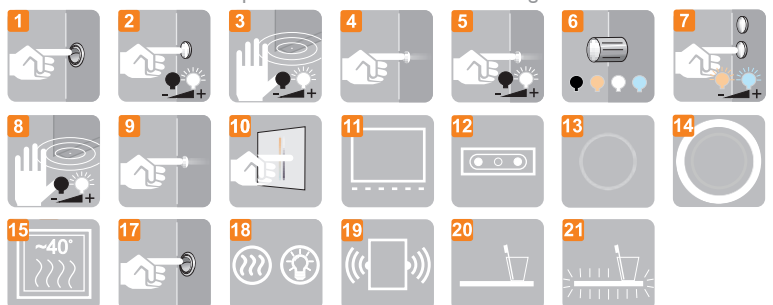

Teknisk data
Technical data Technische daten

HERMES 80x60	800	600	230V AC	~37,2 W
HERMES 100x80	1000	800	230V AC	~46,8 W
HERMES 120x80	1200	800	230V AC	~56,4 W

Andra dimensioner på begäran
Other dimensions available on request
Andere Abmessungen auf Anfrage

LED Färg / LED colour / LED-Farbe

CW ~6000K	NW ~4000K	WW ~3000K

Ytterligare valmöjligheter på begäran
Additional elements on request / Zusatzelemente auf Anfrage