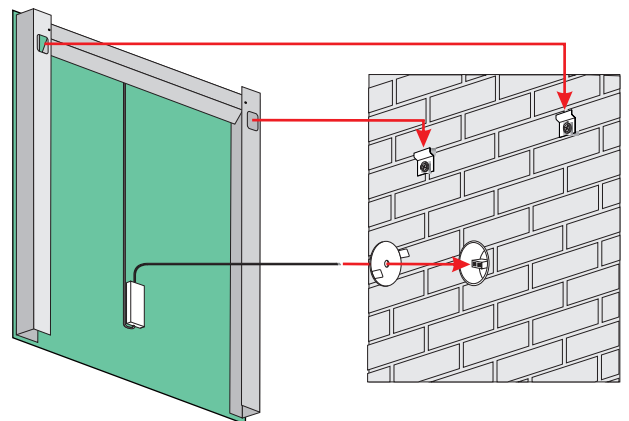

Ytterligare valmöjligheter på begäran

Additional elements on request / Zusatzelemente auf Anfrage

IP20

IP44

NORMA VIII

NORMA SIMPLE

4 mm Spegel, utförande - Borstad aluminium
 4mm mirror, construction - brushed aluminium
 4mm Spiegel, Konstruktion - gebürstet Aluminium