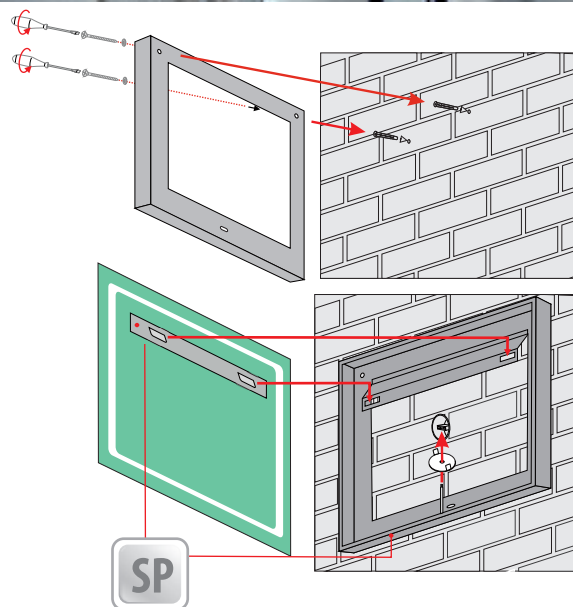

PLUTO

5 mm Spegel, utförande - Rostfritt stål
5mm mirror, construction - stainless steel
5mm Spiegel, Konstruktion - Edelstahl

Teknisk data
Technical data Technische daten

Model	Width (mm)	Height (mm)	Voltage	Power (W)
PLUTO 60x80	600	800	230V AC	~43,2 W
PLUTO 100x80	1000	800	230V AC	~57,6 W
PLUTO 120x80	1200	800	230V AC	~64,8 W

Andra dimensioner på begäran
Other dimensions available on request
Andere Abmessungen auf Anfrage

LED Färg / LED colour / LED-Farbe

CW ~6000K	CWW ~4800K	NW ~4000K	WW ~3000K

Ytterligare valmöjligheter på begäran
Additional elements on request / Zusatzelemente auf Anfrage