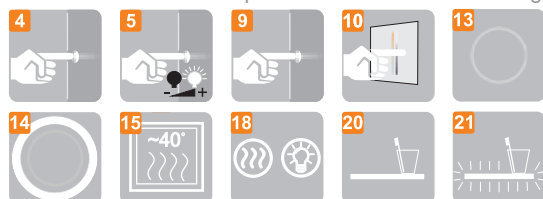

Teknisk data

Technical data Technische Daten

TAURUS ø 60	600	600	230V AC	~18,9 W
TAURUS ø 70	700	700	230V AC	~22,8 W
TAURUS ø 75	750	750	230V AC	~24,9 W
TAURUS ø 80	800	800	230V AC	~26,4 W
TAURUS ø 85	850	850	230V AC	~28,5 W
TAURUS ø 90	900	900	230V AC	~30,3 W

Andra design dimensioner på begäran
Other dimensions available on request
Andere Abmessungen auf Anfrage

LED färg / LED colour / LED-Farbe

Ytterligare valmöjligheter på begäran

Additional elements on request / Zusatzelemente auf Anfrage