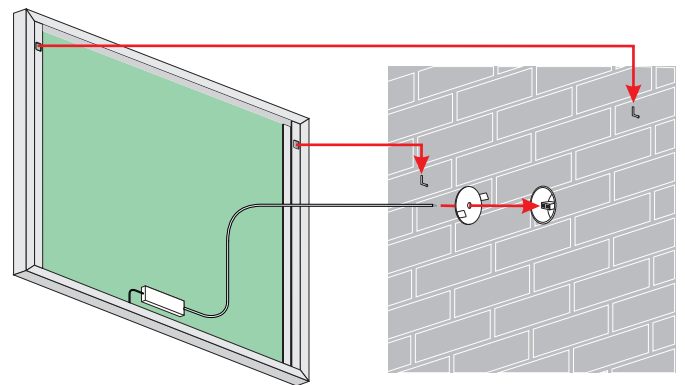

IP20

IP44

5 mm Spegel, utförande - rostfritt stål
 5mm mirror, construction - stainless steel
 5mm Spiegel, Konstruktion - Edelstahl

Teknisk data Technical data Technische Daten

DONNA 80x60	800	600	230V AC	~28,8 W
DONNA 60x80	600	800	230V AC	~28,8 W
DONNA 100x80	1000	800	230V AC	~38,4 W
DONNA 120x80	1200	800	230V AC	~43,2 W