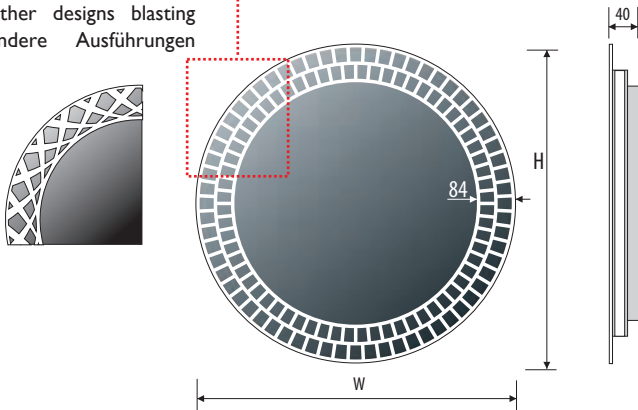

5 mm Spegel, utförande - rostfritt stål

5mm mirror, construction - stainless steel

5mm Spiegel, Konstruktion - Edelstahl

Andra designmönster på begäran

Other designs blasting
Andere Ausführungen

Teknisk data