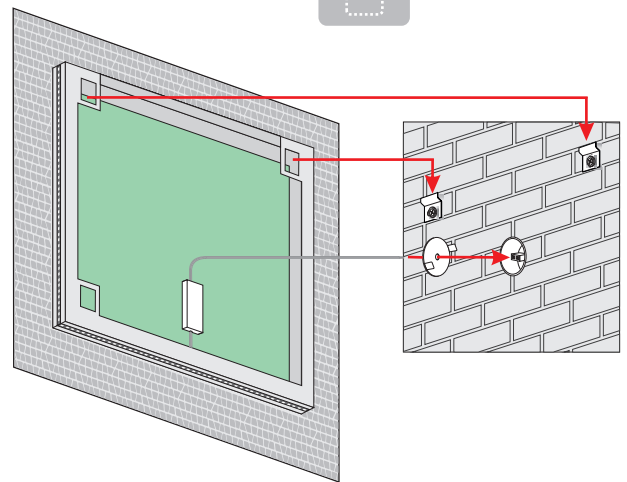

Additional elements on request / Zusatzelemente auf Anfrage

ROTA

IP20

IP44

ROTA

PARDUS

5 mm Spegel, utförande - lackerat stål
 5 mm mirror, construction - varnished steel
 5 mm spiegel, konstruktion - lackierter stahl