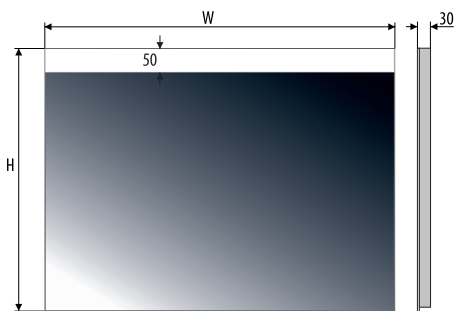

NORMA IV

4 mm Spegel, utförande - Lackerat stål

4mm mirror, construction - varnished steel

4mm Spiegel, Konstruktion - lackierter Stahl

Teknisk data   Technical data   Technische Daten

NORMA IV 80x60	800	600	230V AC	~9,3 W
NORMA IV 100x60	1000	600	230V AC	~9,4 W
NORMA IV 60x80	600	800	230V AC	~6,9 W
NORMA IV 80x80	800	800	230V AC	~9,3 W
NORMA IV 100x80	1000	800	230V AC	~9,4 W
NORMA IV 120x80	1200	800	230V AC	~11,3 W

Andra dimensioner på begäran
Other dimensions available on request
Andere Abmessungen auf Anfrage

LED Färg / LED colour / LED-Farbe

Ytterligare valmöjligheter på begäran / Additional elements on request /
Zusatzelemente auf Anfrage /

NORMA IV