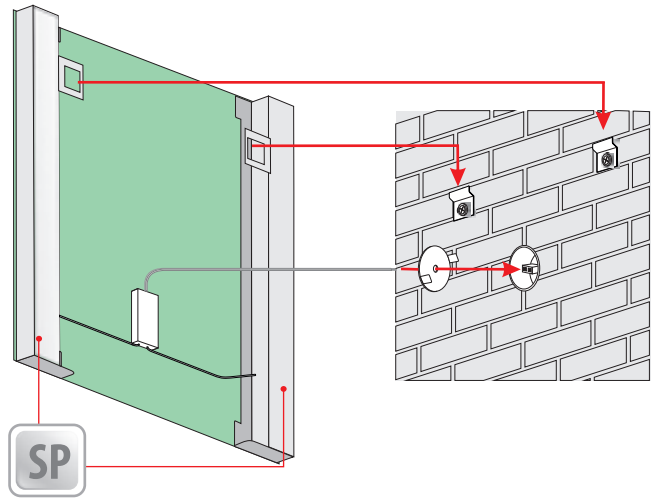

5 mm Spegel, utförande - Rostfritt stål

5mm mirror, construction - stainless steel

5mm Spiegel, Konstruktion - Edelstahl

Andra mönster på begäran
Other designs blasting
Ander Ausführungen