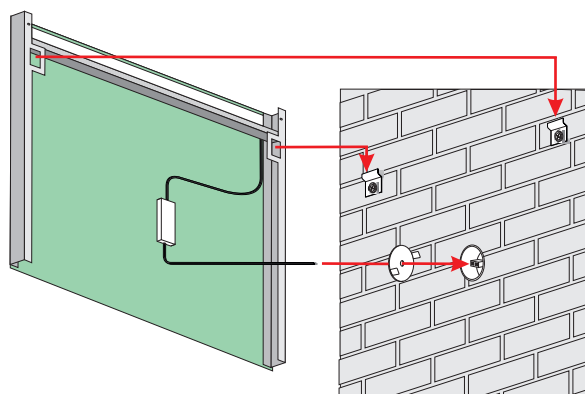

NORMA IV

NORMA IV PLUS

4 mm Spegel, utförande - Lackerat stål
 4mm mirror, construction - varnished steel
 4mm Spiegel, Konstruktion - lackierter Stahl

	Teknisk data	Technical data	Technische daten	
NORMA IV PLUS 80x60	800	600	230V AC	~9,3 W EASY 04.1 80x60
NORMA IV PLUS 100x60	1000	600	230V AC	~9,4 W EASY 04.1 100x60
NORMA IV PLUS 60x80	600	800	230V AC	~6,9 W EASY 04.1 60x80
NORMA IV PLUS 80x80	800	800	230V AC	~9,3 W EASY 04.1 80x80
NORMA IV PLUS 100x80	1000	800	230V AC	~9,4 W EASY 04.1 100x80
NORMA IV PLUS 120x80	1200	800	230V AC	~11,3 W EASY 04.1 120x80