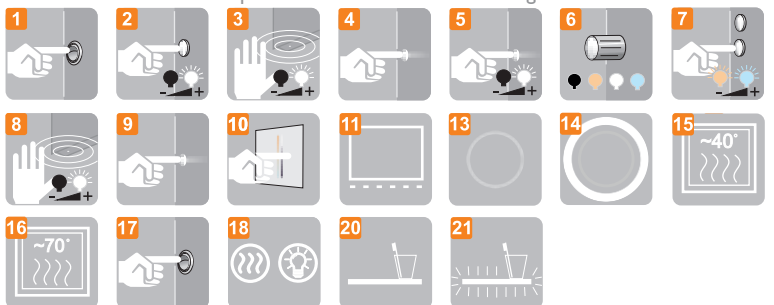

LED Färg / LED colour / LED-Farbe

CW
~6000K

NW
~4000K

WW
~3000K

Teknisk data Technical data Technische Daten

ROLO 60x80

ROLO 80x80

ROLO 100x80

ROLO 120x80

Andra dimensioner på begäran
Other dimensions available on request
Andere Abmessungen auf Anfrage

Ytterligare valmöjligheter på begäran

Additional elements on request / Zusatzelemente auf Anfrage