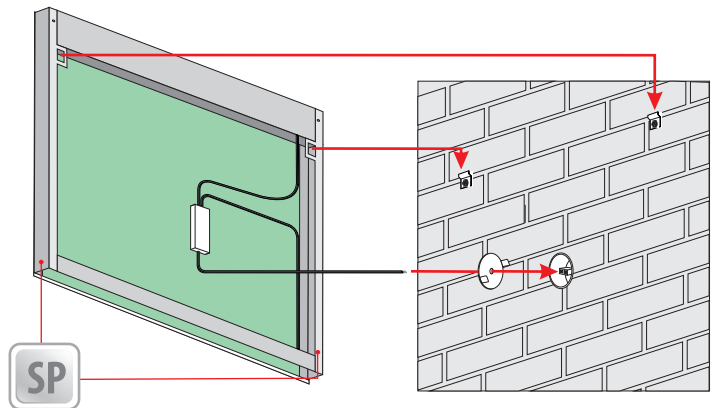

5 mm Spegel, utförande - Rostfritt stål
 5mm mirror, construction - stainless steel
 5mm Spiegel, Konstruktion - Edelstahl

Teknisk data
 Technical data Technische daten

HERMES 80x60	800	600	230V AC	~37,2 W
HERMES 100x80	1000	800	230V AC	~46,8 W
HERMES 120x80	1200	800	230V AC	~56,4 W