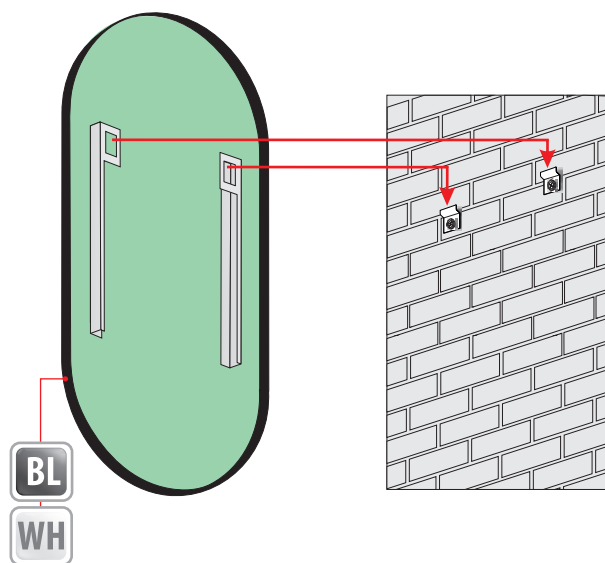

Teknisk data Technical data Technische daten

MONA 50x90	500	900
MONA 50x120	500	1200
MONA 60x100	600	1000
MONA 60x130	600	1300
MONA 60x150	600	1500

Andra dimensioner på begäran
Other dimensions available on request
Andere Abmessungen auf Anfrage

Ytterligare valmöjligheter på begäran
Additional elements on request / Zusatzelemente auf Anfrage

MONA