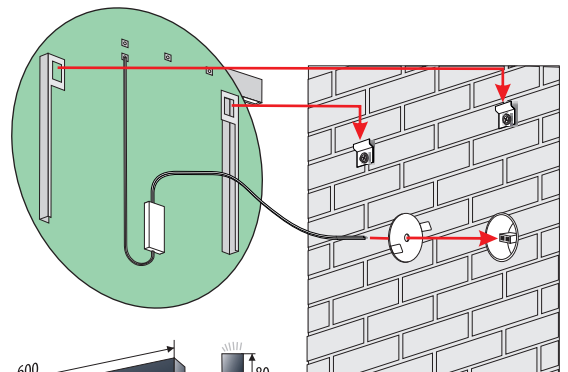

MELANIE

CARINA

5 mm Spegel, utförande - Rostfritt stål

5mm mirror, construction - stainless steel

5mm Spiegel, Konstruktion - Edelstahl

Teknisk data

Technical data Technische daten

CARINA \varnothing 60/6L 230V \sim 19,8
CARINA \varnothing 60/6R AC W