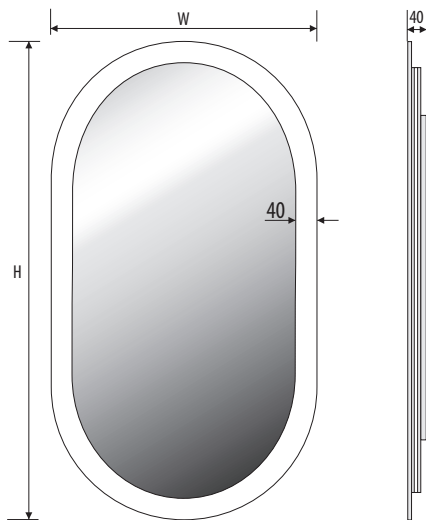

5 mm Spegel, utförande - lackerad aluminium

5mm mirror, construction - varnished aluminium

5mm Spiegel, Konstruktion - lackierter Aluminium