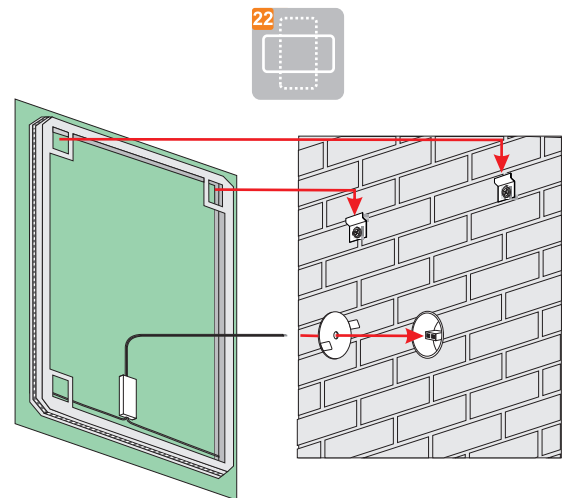

NORMA V

NORMA VI

4 mm Spegel, utförande - Lackerat stål
 4mm mirror, construction - varnished steel
 4mm Spiegel, Konstruktion - lackierter Stahl

Teknisk data Technical data Technische daten

NORMA VI 45x70	450	700	230V AC	~12,6 W	EASY 06 45x70
NORMA VI 60x60	600	600	230V AC	~13,2 W	EASY 06 60x60
NORMA VI 60x80	600	800	230V AC	~15,6 W	EASY 06 60x80
NORMA VI 80x80	800	800	230V AC	~18,0 W	EASY 06 80x80
NORMA VI 100x80	1000	800	230V AC	~20,4 W	EASY 06 100x80