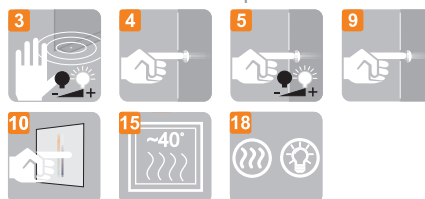

Valfri montering
Optional assembly
Optionale Montage

Teknisk data
Technical data   Technische daten

TERST 3 60x60

600	600	230V AC	~14,4 W

TERST 3 60x80

600	800	230V AC	~19,2 W

Andra dimensioner på begäran
Other dimensions available on request
Andere Abmessungen auf Anfrage

LED Färg / LED colour / LED-Farbe

CW ~6000K	NW ~4000K	WW ~3000K

Ytterligare valmöjligheter

Additional elements on request / Zusatzelemente auf Anfrage