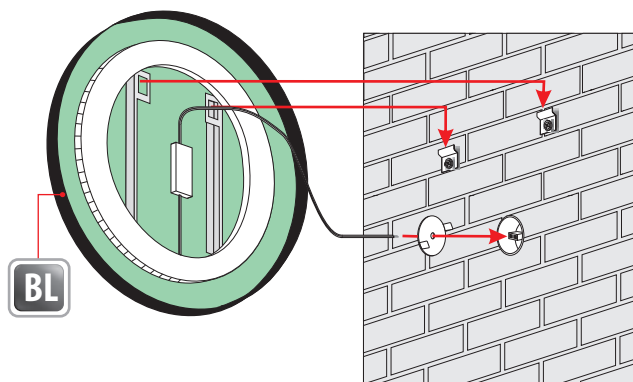

Teknisk data
Technical data Technische daten

JUNO $\varnothing$ 70	700	700	230V AC	~16,5 W
JUNO $\varnothing$ 75	750	750	230V AC	~18,3 W
JUNO $\varnothing$ 80	800	800	230V AC	~19,2 W
JUNO $\varnothing$ 85	850	850	230V AC	~20,7 W
JUNO $\varnothing$ 90	900	900	230V AC	~22,2 W

Andra dimensioner på begäran
Other dimensions available on request
Andere Abmessungen auf Anfrage

LED Färg / LED colour / LED-Farbe

Ytterligare valmöjligheter på begäran
Additional elements on request / Zusatzelemente auf Anfrage

JUNO