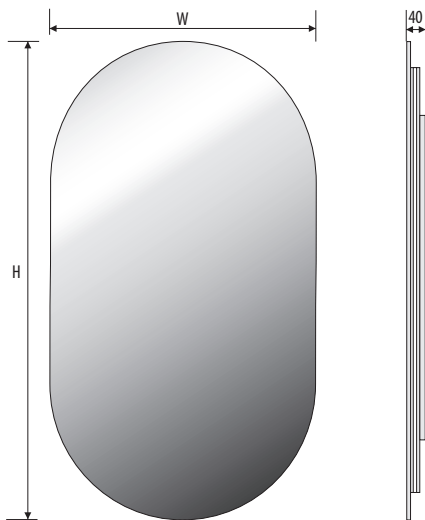

5 mm Spegel, utförande - lackerad aluminium

5mm mirror, construction - varnished aluminium

5mm Spiegel, Konstruktion - lackierter Aluminium