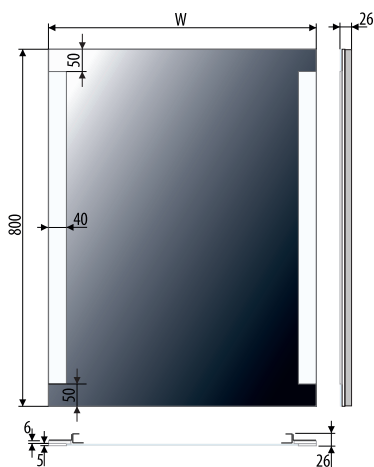

5 mm Spegel, utförande - Rostfritt stål

5mm mirror, construction - stainless steel

5mm Spiegel, Konstruktion - Edelstahl