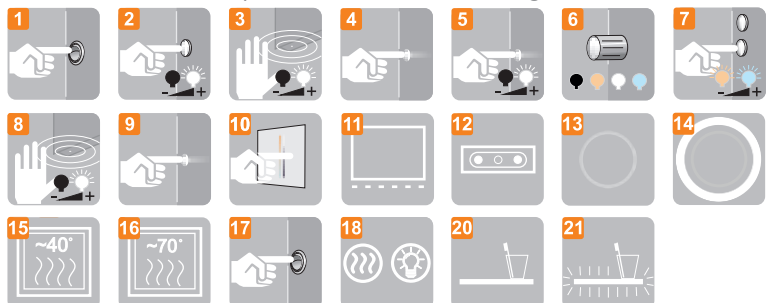

LED Färg / LED colour / LED-Farbe

Teknisk data / Technical data / Technische daten

VIENNA 80x60

VIENNA 100x80

Andra dimensioner på begäran
Other dimensions available on request
Andere Abmessungen auf Anfrage

Ytterligare valmöjligheter på begäran

Additional elements on request / Zusatzelemente auf Anfrage