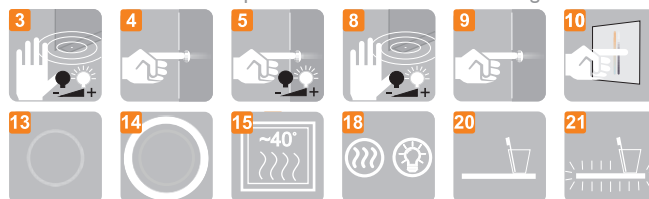

Teknisk data Technical data Technische Daten

ANDROMEDA Ø 50	500	500	230V AC	~15,9 W
ANDROMEDA Ø 60	600	600	230V AC	~18,6 W
ANDROMEDA Ø 70	700	700	230V AC	~22,5 W
ANDROMEDA Ø 80	800	800	230V AC	~26,1 W
ANDROMEDA Ø 90	900	900	230V AC	~30,0 W
ANDROMEDA Ø 100	1000	1000	230V AC	~33,6 W

Andra dimensioner på begäran
Other dimensions available on request
Andere Abmessungen auf Anfrage

LED Färg / LED colour / LED-Farbe

Ytterligare valmöjligheter på begäran

Additional elements on request / Zusatzelemente auf Anfrage