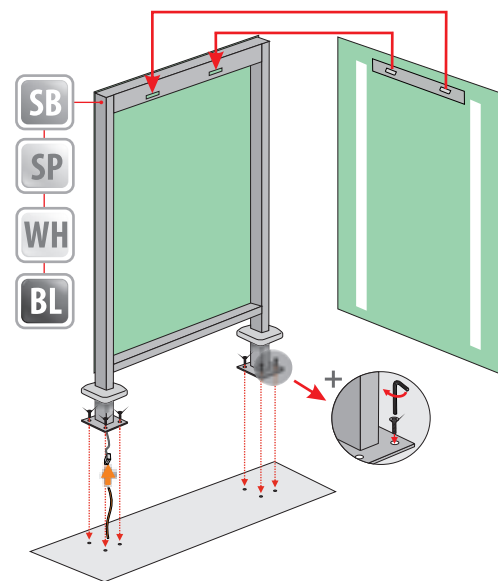

Ytterligare valmöjligheter på begäran

Additional elements on request / Zusatzelemente auf Anfrage

- 1
- 2
- 3
- 4
- 5
- 6
- 7
- 8
- 9
- 10
- 12
- 13
- 14
- 15
- 17
- 18
- 20
- 21

- IP20
- IP44
-
-

COSMO

5 mm Spegel, utförande Rostfritt stål
 5 mm mirror, construction - stainless steel
 5mm Spiegel, Konstruktion - Edelstahl