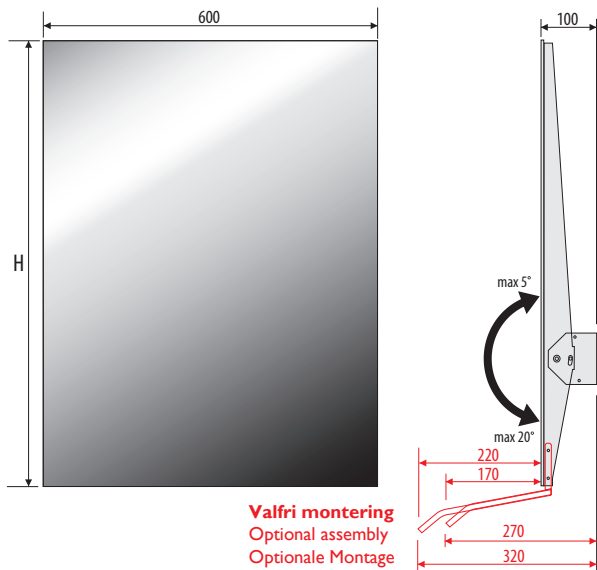

LED Färg / LED colour / LED-Farbe

Teknisk data / Technical data / Technische daten

VIENNA 80x60

VIENNA 100x80

Andra dimensioner på begäran
Other dimensions available on request
Andere Abmessungen auf Anfrage

Ytterligare valmöjligheter på begäran

Additional elements on request / Zusatzelemente auf Anfrage

TERST

5 mm Spegel, utförande- Rostfritt stål
 5mm mirror, construction - stainless steel
 5mm Spiegel, Konstruktion - Edelstahl

Teknisk data
 Technical data Technische daten

TERST 60x45

TERST 60x60

TERST 60x80

Andra dimensioner på begäran
 Other dimensions available on request
 Andere Abmessungen auf Anfrage

TERST 1

5 mm Spegel, utförande - Rostfritt stål
 5mm mirror, construction - stainless steel
 5mm Spiegel, Konstruktion - Edelstahl