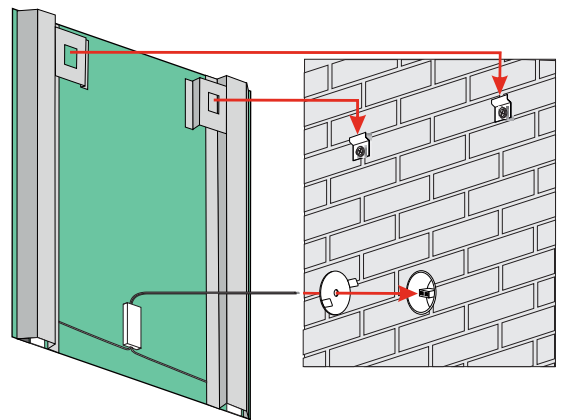

NORMA IV PLUS

NORMA V

4 mm Spegel, utförande - Lackerat stål
 4mm mirror, construction - varnished steel
 4 mm Spiegel, Konstruktion - lackierter Stahl

Teknisk data Technical data Technische Daten

NORMA V 80x60	800	600	230V AC	~11,0 W	EASY 05 80x60
NORMA V 100x60	1000	600	230V AC	~11,0 W	EASY 05 100x60
NORMA V 60x80	600	800	230V AC	~14,9 W	EASY 05 60x80
NORMA V 80x80	800	800	230V AC	~14,9 W	EASY 05 80x80
NORMA V 100x80	1000	800	230V AC	~14,9 W	EASY 05 100x80
NORMA V 120x80	1200	800	230V AC	~14,9 W	EASY 05 120x80