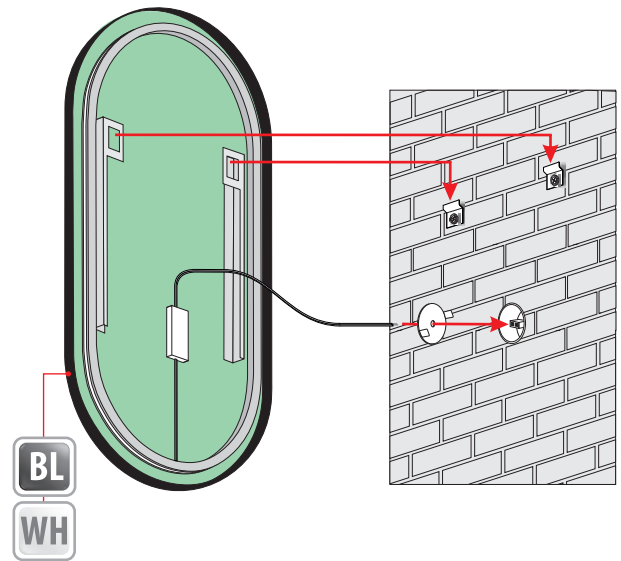

Teknisk data
Technical data Technische Daten

- MONA PLUS 50x90
- MONA PLUS 50x120
- MONA PLUS 60x100
- MONA PLUS 60x130
- MONA PLUS 60x150

Width (mm)	Height (mm)	Voltage (V)	Power (W)
500	900	230V AC	~12,4 W
500	1200	230V AC	~16,0 W
600	1000	230V AC	~14,4 W
600	1300	230V AC	~18,0 W
600	1500	230V AC	~20,5 W

Andra dimensioner på begäran
Other dimensions available on request
Andere Abmessungen auf Anfrage

LED Färg / LED colour / LED-Farbe

- **CW** ~6000K
- **NW** ~4000K
- **WW** ~3000K

Ytterligare valmöjligheter på begäran

Additional elements on request / Zusatzelemente auf anfrage

- 4
- 5
- 9
- 10
- 13
- 14
- 15 ~40°
- 18

- IP20
- IP44
- Energy Star
- LED

MONA PLUS