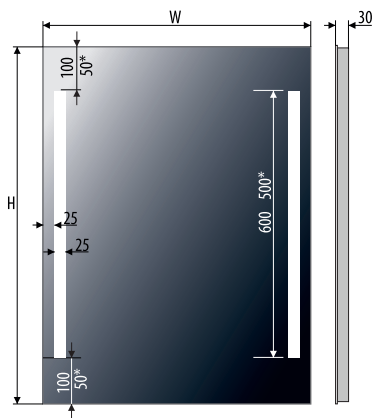

4 mm Spegel, utförande - Lackerat stål
4mm mirror, construction - varnished steel
4mm Spiegel, Konstruktion - lackierter Stahl