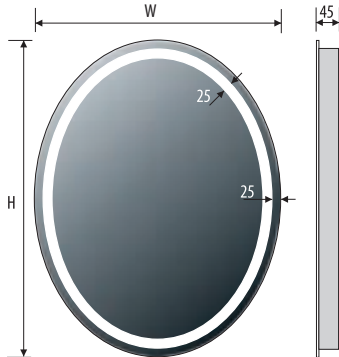

AURINA

IP20

IP44

AURINA PLUS

5 mm Spegel, utförande - rostfritt stål
 5mm mirror, construction - stainless steel
 5mm Spiegel, Konstruktion - Edelstahl

Teknisk data Technical data Technische daten

AURINA PLUS 50x70