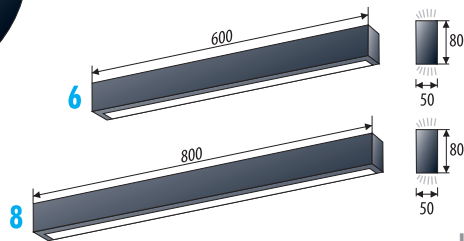

MELANIE

CARINA

5 mm Spegel, utförande - Rostfritt stål

5mm mirror, construction - stainless steel

5mm Spiegel, Konstruktion - Edelstahl

Teknisk data

Technical data Technische daten

CARINA \varnothing 60/6L 230V \sim 19,8
CARINA \varnothing 60/6R AC W