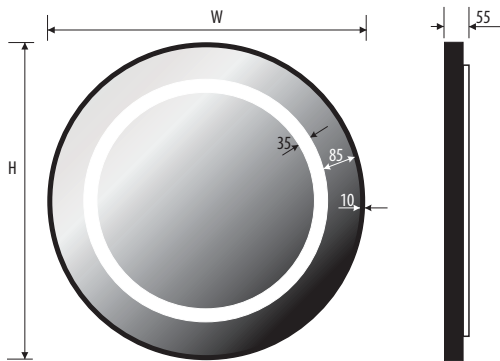

JUNO

JUNO PLUS

5 mm Spegel, utförande - lackerat stål
 5mm mirror, construction - varnished steel
 5mm Spiegel, Konstruktion - lackierter Stahl

Teknisk data
 Technical data Technische Daten

	W	H	Voltage	Power
JUNO PLUS Ø 70	700	700	230V AC	~27,1 W
JUNO PLUS Ø 75	750	750	230V AC	~29,7 W
JUNO PLUS Ø 80	800	800	230V AC	~31,2 W
JUNO PLUS Ø 85	850	850	230V AC	~33,3 W
JUNO PLUS Ø 90	900	900	230V AC	~35,7 W