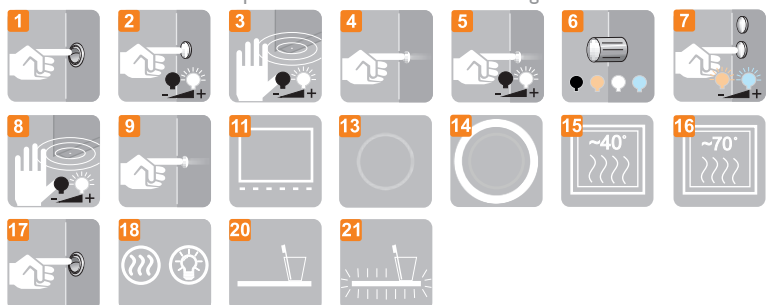

LED Färg / LED colour / LED-Farbe

Teknisk data / Technical data / Technische daten

PRESTO 45x80

PRESTO 60x80

PRESTO 100x80

Andra dimensioner på begäran
Other dimensions available on request
Andere Abmessungen auf Anfrage

Ytterligare valmöjligheter på begäran

Additional elements on request / Zusatzelemente auf Anfrage