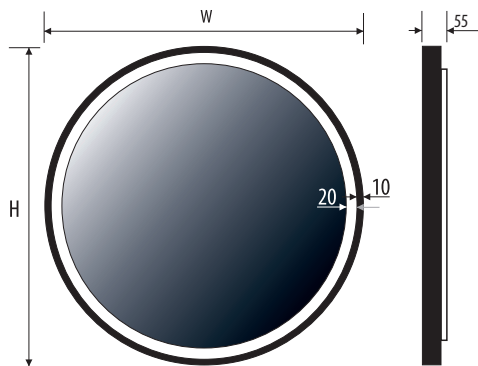

4
5
9
10
13

14
15
18
20
21

TAURUS

IP20 IP44

TAURUS PLUS

5 mm Spegel, utförande - lackerat stål
 5mm mirror, construction - varnished steel
 5mm Spiegel, Konstruktion - lackierter Stahl

Teknisk data

Technical data Technische Daten