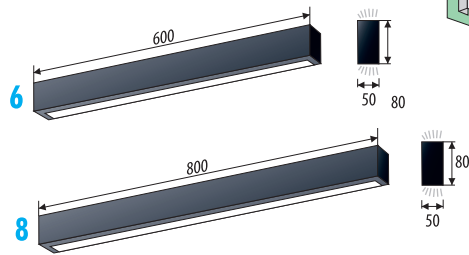

5 mm Spegel, utförande - Lackerat stål