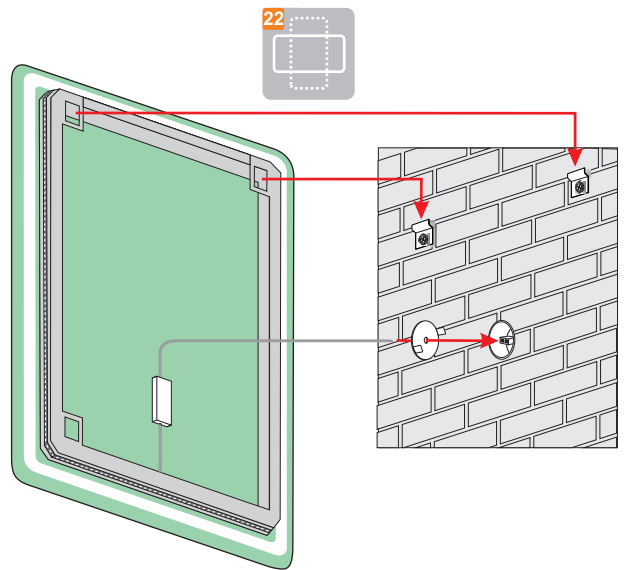

APOLLO

5 mm Spegel, utförande - Rostfritt stål

5 mm mirror, construction - stainless steel

5mm Spiegel, Konstruktion - Edelstahl

Teknisk data   Technical data   Technische daten

APOLLO 60x80	600	800	230V AC	~27,6 W
APOLLO 100x60	1000	600	230V AC	~32,4 W
APOLLO 100x80	1000	800	230V AC	~37,2 W
APOLLO 120x80	1200	800	230V AC	~42,0 W

Andra dimensioner på begäran
Other dimensions available on request
Andere Abmessungen auf Anfrage

LED Färg / LED colour / LED-Farbe

Ytterligare valmöjligheter på begäran

Additional elements on request / Zusatzelemente auf Anfrage

APOLLO