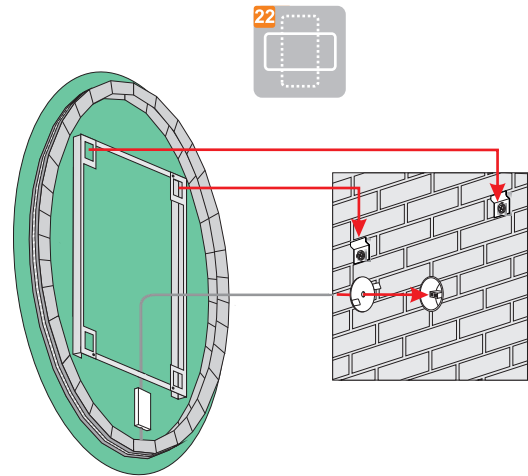

Teknisk data / Technical data / Technische daten

NORMA VIII 50x70

500	700	230V AC	~10,5 W

NORMA VIII 60x80

600	800	230V AC	~12,6 W

NORMA VIII 70x90

700	900	230V AC	~14,4 W

Andra dimensioner på begäran
Other dimensions available on request
Andere Abmessungen auf Anfrage

LED Färg / LED colour / LED-Farbe

CW ~6000K	NW ~4000K	WW ~3000K

Ytterligare valmöjligheter på begäran

Additional elements on request / Zusatzelemente auf Anfrage

IP20

IP44

NORMA VIII