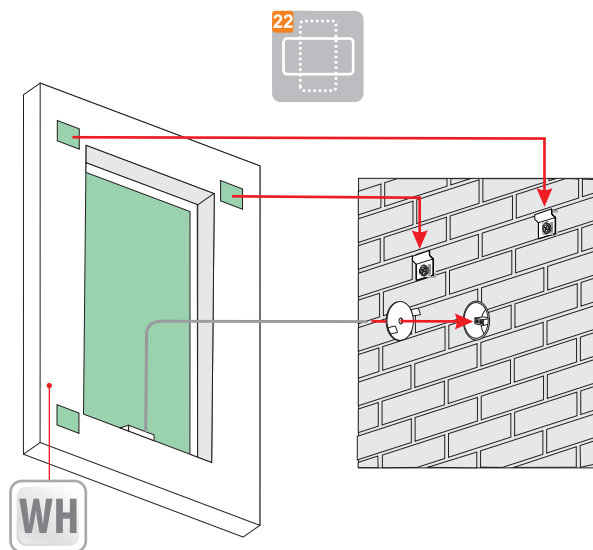

5 mm Spegel, utförande - lackerat stål
5mm mirror, construction - varnished steel
5mm Spiegel, Konstruktion - lackierter stahl