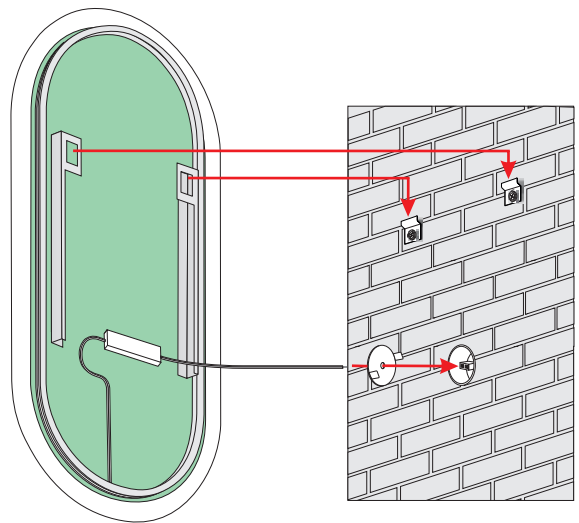

Ytterligare valmöjligheter på begäran

Additional elements on request / Zusatzelement auf anfrage

MELANIE

5 mm Spegel, utförande - lackerad aluminium

5mm mirror, construction - varnished aluminium

5mm Spiegel, Konstruktion - lackierter Aluminium