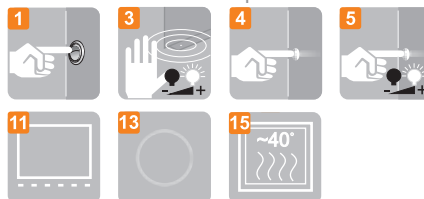

Teknisk data   Technical data   Technische daten

NORMA III PLUS 80x60	800	600	230V AC	~11,0 W
NORMA III PLUS 100x60	1000	600	230V AC	~11,0 W
NORMA III PLUS 60x80	600	800	230V AC	~14,9 W
NORMA III PLUS 80x80	800	800	230V AC	~14,9 W
NORMA III PLUS 100x80	1000	800	230V AC	~14,9 W
NORMA III PLUS 120x80	1200	800	230V AC	~14,9 W

Andra dimensioner på begäran
Other dimensions available on request
Andere Abmessungen auf Anfrage

LED Färg / LED colour / LED-Farbe

Ytterligare valmöjligheter på begäran
Additional elements on request / Zusatzelemente auf Anfrage