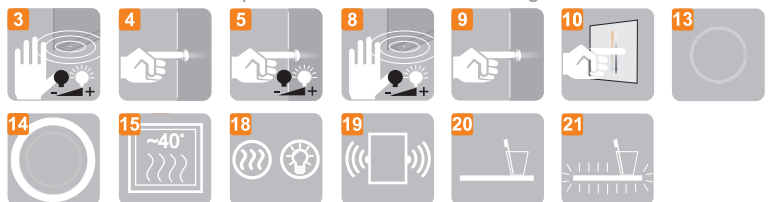

Teknisk data Technical data Technische Daten

NALBA 80x60	800	600	230V AC	~27,6 W
NALBA 100x60	1000	600	230V AC	~32,4 W
NALBA 100x80	1000	800	230V AC	~37,2 W
NALBA 120x80	1200	800	230V AC	~42,0 W

Andra dimensioner på begäran
Other dimensions available on request
Andere Abmessungen auf Anfrage

LED Färg / LED colour / LED-Farbe

CW ~6000K	NW ~4000K	WW ~3000K

Ytterligare valmöjligheter på begäran

Additional elements on request / Zusatzelemente auf Anfrage