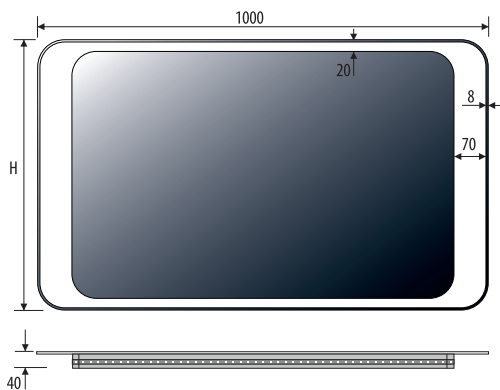

APOLLO

MODENA

5 mm Spegel, utförande - Rostfritt stål

5mm mirror, construction - stainless steel

5mm Spiegel, Konstruktion - Edelstahl

LED Färg / LED colour / LED-Farbe

	Teknisk data	Technical data	Technische daten
MODENA 100x60	1000	600	230V AC ~31,2 W
MODENA 100x80	1000	800	230V AC ~36,0 W
MODENA 120x80	1200	800	230V AC ~41,0 W