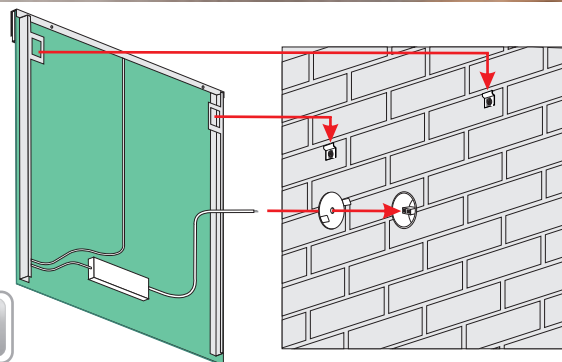

LED Färg / LED colour / LED-Farbe

Ytterligare valmöjligheter på begäran

Additional elements on request / Zusatzelemente auf Anfrage