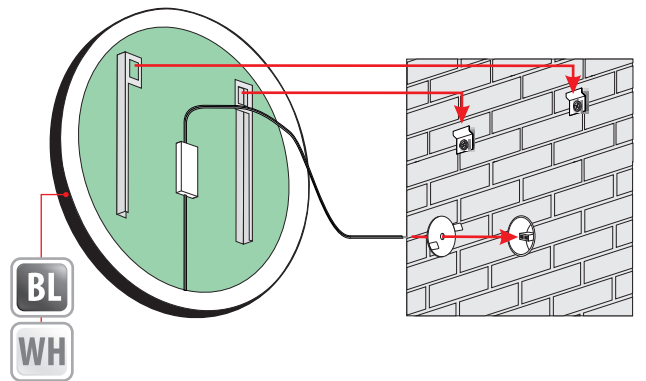

IP20

IP44

GLOBO PLUS

TAURUS

5 mm Spegel, utförande - lackerat stål
 5mm mirror, construction - varnished steel
 5 mm spiegel, konstruktion - lackierter stahl

Teknisk data
 Technical data Technische Daten

Model	Width (mm)	Height (mm)	Voltage	Power (W)
TAURUS ø 60	600	600	230V AC	~18,9 W
TAURUS ø 70	700	700	230V AC	~22,8 W
TAURUS ø 75	750	750	230V AC	~24,9 W
TAURUS ø 80	800	800	230V AC	~26,4 W
TAURUS ø 85	850	850	230V AC	~28,5 W
TAURUS ø 90	900	900	230V AC	~30,3 W