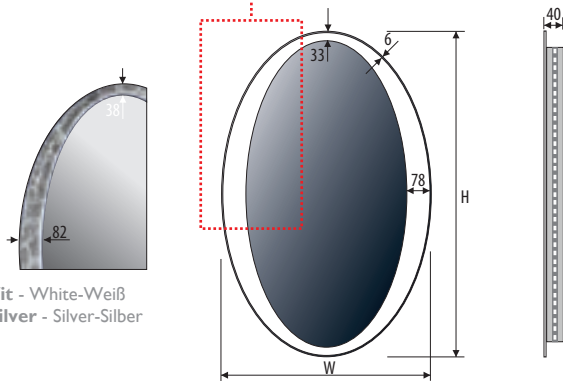

Andra designmönster på begäran

Other designs blästing

Andere abmessungen auf anfrage

- Vit - White-Weiß
- Silver - Silver-Silber