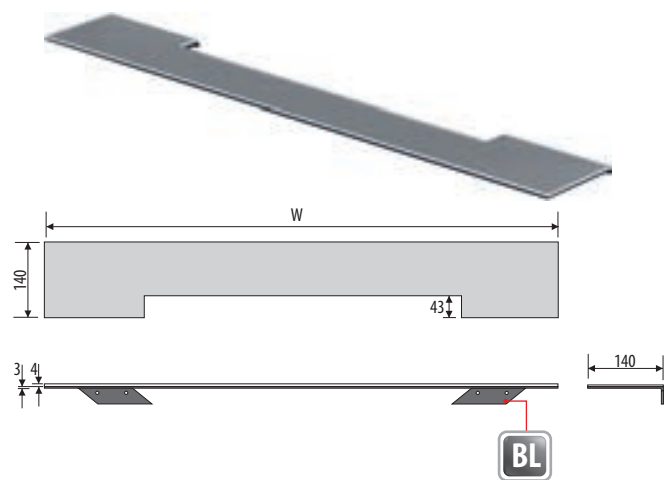

Glashylla Shelves Regale

Glashylla för Spegel, mått
for mirrors size
für spiegel gröÙe

PLK1 80	800	140	Ø70
PLK1 85	850	140	Ø75
PLK1 90	900	140	Ø80
PLK1 95	950	140	Ø85
PLK1 100	1000	140	Ø90

För Spegel mått
for mirrors size
für spiegel gröÙe