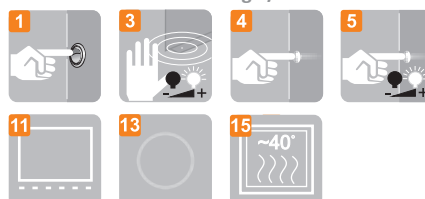

Teknisk data   Technical data   Technische Daten

NORMA IV 80x60	800	600	230V AC	~9,3 W
NORMA IV 100x60	1000	600	230V AC	~9,4 W
NORMA IV 60x80	600	800	230V AC	~6,9 W
NORMA IV 80x80	800	800	230V AC	~9,3 W
NORMA IV 100x80	1000	800	230V AC	~9,4 W
NORMA IV 120x80	1200	800	230V AC	~11,3 W

Andra dimensioner på begäran
Other dimensions available on request
Andere Abmessungen auf Anfrage

LED Färg / LED colour / LED-Farbe

Ytterligare valmöjligheter på begäran / Additional elements on request /
Zusatzelemente auf Anfrage /