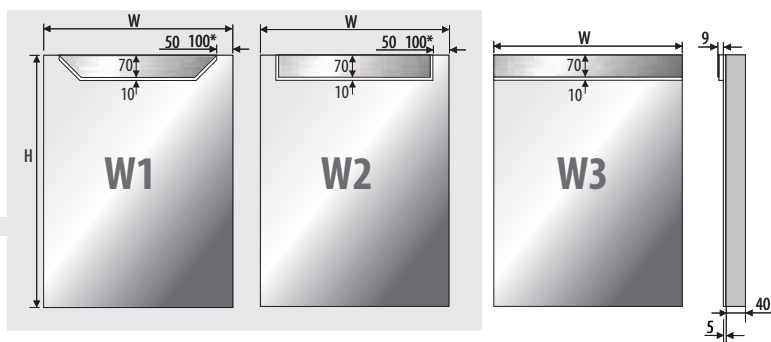

5mm mirror, construction - stainless steel

5mm Spiegel, Konstruktion - Edelstahl

Teknisk data

Technical data Technische daten

	W	H	V	P
VENA 60x80	600	800	12V DC	~8,55 W
VENA 80x80	800	800	12V DC	~12,15 W
VENA 100x80	1000	800	12V DC	~15,75 W
VENA 120x80*	1200	800	12V DC	~17,55 W