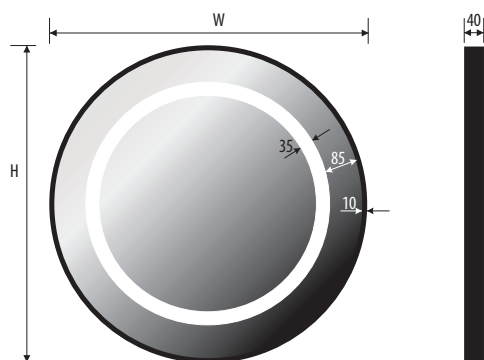

IP20 IP44

ROTA

5 mm Spegel, utförande - lackerat stål

5mm mirror, construction - varnished steel

5mm Spiegel, Konstruktion - lackierter Stahl

Teknisk data

Technical data Technische Daten

ROTA \varnothing	W	H	Voltage	Power
ROTA \varnothing 70	700	700	230V AC	~16,5 W
ROTA \varnothing 75	750	750	230V AC	~18,3 W
ROTA \varnothing 80	800	800	230V AC	~19,2 W
ROTA \varnothing 85	850	850	230V AC	~20,7 W
ROTA \varnothing 90	900	900	230V AC	~22,2 W