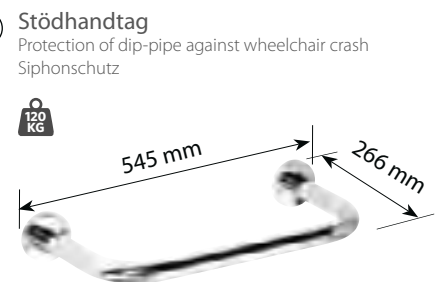

3 660 x 400 mm	Polerat, med lock/polished, with cover/poliert, mit Rosette	1 520 kr	301102011
	Matt, with lock/matt, with cover/gebürstet, mit Rosette	1 485 kr	301102012
	Vit, utan lock/white, without cover/weiss, ohne Rosette	1 140 kr	301102014
	Vit, med lock/white, with cover/weiss, mit Rosette	1 195 kr	301102013
4 710 x 710 mm	Polerat, med lock/polished, with cover/poliert, mit Rosette	2 395 kr	301102031
	Matt, with lock/matt, with cover/gebürstet, mit Rosette	2 485 kr	301102032
	Vit, utan lock/white, without cover/weiss, ohne Rosette	1 165 kr	301102034
	Vit, med lock/white, with cover/weiss, mit Rosette	1 540 kr	301102033
5 545 x 266 mm	Polerat, med lock/polished, with cover/poliert, mit Rosette	1 260 kr	301102121
	Matt, with lock/matt, with cover/gebürstet, mit Rosette	1 370 kr	301102122
	Vit, utan lock/white, without cover/weiss, ohne Rosette	720 kr	301102124
	Vit, med lock/white, with cover/weiss, mit Rosette	1 050 kr	301102123