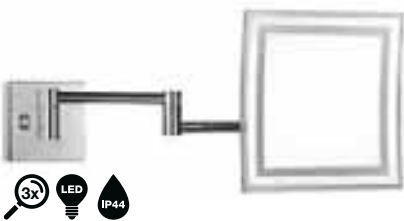

- Smink- och Rakspegel, fyrkantig på arm, dubbel belysning
  Cosmetic mirror, LED light, plastic cover
  Rasier- und Kosmetikspiegel, LED Beleuchtung, Kunststoffabdeckung
  280 × 225 × 470 mm
  116301812
  5 155 kr