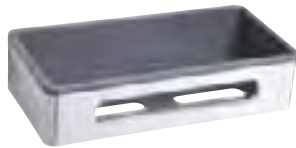

- **Tvålkorg, plast, polerad**
  Shower shelf, plastic, polished
  Duschregal, Kunststoff, poliert
  279 × 65 × 139 mm
  102308226
  820 kr