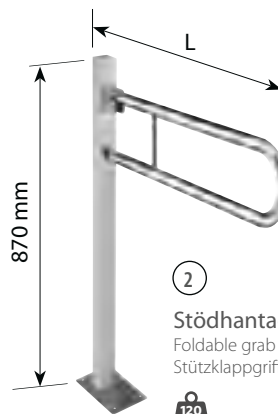

HELP

1

Stödhandtag dubbel toalettpappershållare

Foldable grab bar U-shaped
with toilet paper holder
Stützklappgriff U-Förmig
mit Toilettenpapierhalter

2

Stödhandtag, vikbar

Foldable grab bar U-shaped, ground mounted
Stützklappgriff in U-Förmig, Bodenmontage