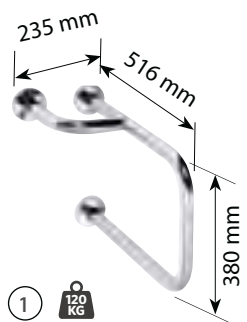

HELP

1 **Stödhandtag**
Abutment grab bar
Stützgriff