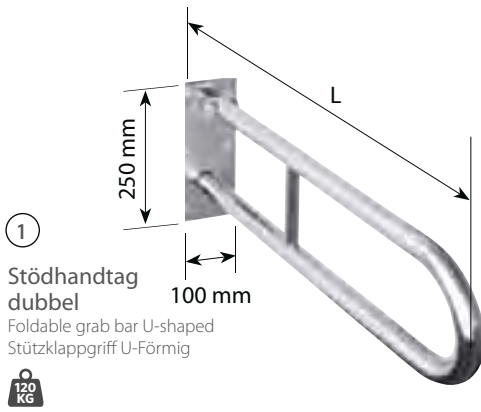

Längd [L] Product length [L] Längen der Haltegriffe [L]	Finish Finish Ausführung	Pris Price Preis	Artikelnummer Ordering number Bestellnummer
1 600 mm	Polerat, utan lock/polished, without cover/poliert, ohne Rosette	2 470 kr	301102071
	Polerat, med lock/polished, with cover/poliert, mit Rosette	3 060 kr	301607271
	Matt, utan lock/matt, without cover/gebürstet, ohne Rosette	2 670 kr	301102072
	Matt, with lock/matt, with cover/gebürstet, mit Rosette	2 980 kr	301607272
	Vit, utan lock/white, without cover/weiss, ohne Rosette	1 190 kr	301102074
	Vit, med lock/white, with cover/weiss, mit Rosette	1 870 kr	301607273
750 mm	Polerat, utan lock/polished, without cover/poliert, ohne Rosette	2 680 kr	301606301
	Polerat, med lock/polished, with cover/poliert, mit Rosette	3 160 kr	301607301
	Matt, utan lock/matt, without cover/gebürstet, ohne Rosette	2 910 kr	301606302
	Matt, with lock/matt, with cover/gebürstet, mit Rosette	3 050 kr	301607302
	Vit, utan lock/white, without cover/weiss, ohne Rosette	1 695 kr	301606304
	Vit, med lock/white, with cover/weiss, mit Rosette	1 940 kr	301607303
813 mm	Polerat, utan lock/polished, without cover/poliert, ohne Rosette	2 685 kr	301102081
	Polerat, med lock/polished, with cover/poliert, mit Rosette	3 230 kr	301607471
	Matt, utan lock/matt, without cover/gebürstet, ohne Rosette	2 895 kr	301102082
	Matt, with lock/matt, with cover/gebürstet, mit Rosette	3 170 kr	301607472
	Vit, utan lock/white, without cover/weiss, ohne Rosette	1 350 kr	301102084
	Vit, med lock/white, with cover/weiss, mit Rosette	1 740 kr	301607473
	Svart, med lock/black with cover/schwarz mit Rosette	1 790 kr	301607470
850 mm	Polerat, utan lock/polished, without cover/poliert, ohne Rosette	2 945 kr	301606321
	Polerat, med lock/polished, with cover/poliert, mit Rosette	3 290 kr	301607321
	Matt, utan lock/matt, without cover/gebürstet, ohne Rosette	3 119 kr	301606322
	Matt, with lock/matt, with cover/gebürstet, mit Rosette	3 290 kr	301607322
	Vit, utan lock/white, without cover/weiss, ohne Rosette	1 570 kr	301606324
	Vit, med lock/white, with cover/weiss, mit Rosette	1 860 kr	301607323
900 mm	Polerat, utan lock/polished, without cover/poliert, ohne Rosette	2 830 kr	301102901
	Polerat, med lock/polished, with cover/poliert, mit Rosette	3 310 kr	301607331
	Matt, utan lock/matt, without cover/gebürstet, ohne Rosette	2 970 kr	301102902
	Matt, with lock/matt, with cover/gebürstet, mit Rosette	3 310 kr	301607332
	Vit, utan lock/white, without cover/weiss, ohne Rosette	1 580 kr	301102904
	Vit, med lock/white, with cover/weiss, mit Rosette	1 795 kr	301607333
2	aluminium/aluminium/ Aluminium	7 330 kr	355107272
3	aluminium/aluminium/ Aluminium	7 330 kr	355107270