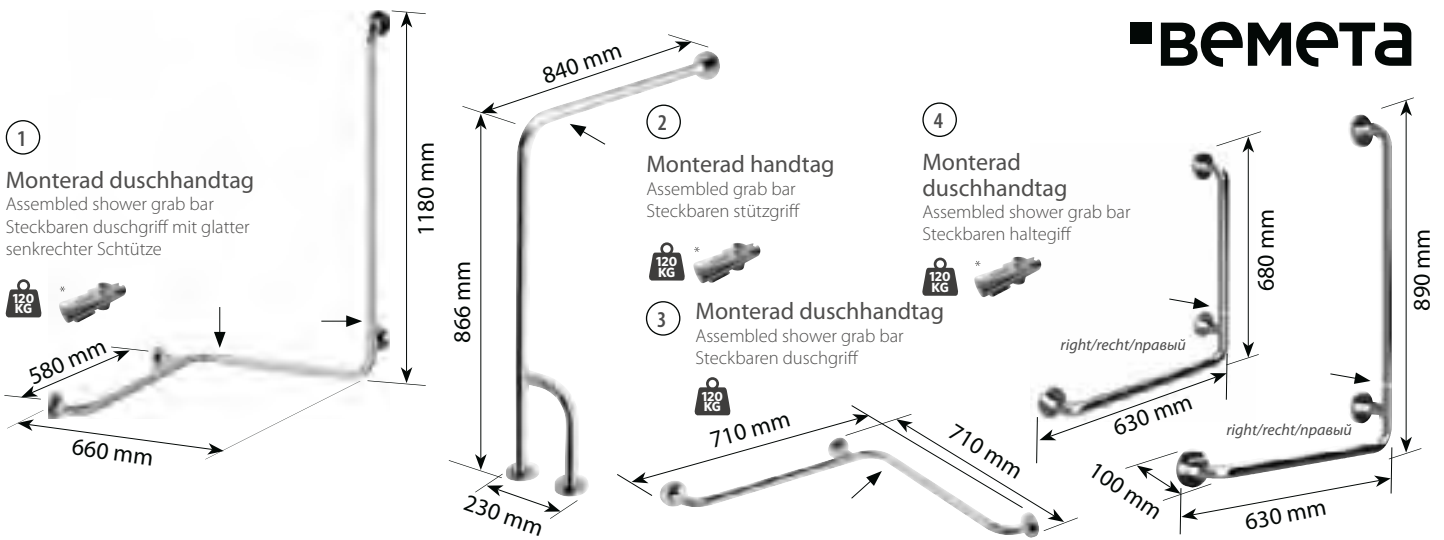

1
Duschstödhandtag
Shower grab bar
Duschgriff mit glatter senkrechter Schütze

2
Stödhandtag
Grab bar
Stützgriff

3
Duschstödhandtag
Shower grab bar
Haltegriff

Längd [L] Product length [L] Längen der Haltegriffe [L]	Finish Finish Ausführung	Pris Price Preis	Artikelnummer Ordering number Bestellnummer	
1 Höger/right/recht	Polerat, med lock/polished, with cover/poliert, mit Rosette	3 260 kr	301122021	
	Matt, with lock/matt, with cover/gebürstet, mit Rosette	3 370 kr	301122022	
	Vit, utan lock/white, without cover/weiss, ohne Rosette	2 170 kr	301122024	
	Vit, med lock/white, with cover/weiss, mit Rosette	2 350 kr	301122023	
	Vänster/left/links	Polerat, med lock/polished, with cover/poliert, mit Rosette	3 270 kr	301112021
		Matt, with lock/matt, with cover/gebürstet, mit Rosette	3 380 kr	301112022
		Vit, utan lock/white, without cover/weiss, ohne Rosette	2 170 kr	301112024
		Vit, med lock/white, with cover/weiss, mit Rosette	2 350 kr	301112023
2 Höger/right/recht	Polerat, med lock/polished, with cover/poliert, mit Rosette	3 360 kr	301122141	
	Matt, with lock/matt, with cover/gebürstet, mit Rosette	3 495 kr	301122142	
	Vit, utan lock/white, without cover/weiss, ohne Rosette	1 610 kr	301122144	
	Vit, med lock/white, with cover/weiss, mit Rosette	2 070 kr	301122143	
	Vänster/left/links	Polerat, med lock/polished, with cover/poliert, mit Rosette	3 360 kr	301112131
		Matt, with lock/matt, with cover/gebürstet, mit Rosette	3 630 kr	301112132
		Vit, utan lock/white, without cover/weiss, ohne Rosette	1 645 kr	301112134
		Vit, med lock/white, with cover/weiss, mit Rosette	2 070 kr	301112133
3 Höger/right/recht 890 mm	Polerat, med lock/polished, with cover/poliert, mit Rosette	2 420 kr	301122041	
	Matt, with lock/matt, with cover/gebürstet, mit Rosette	2 490 kr	301122042	
	Vit, utan lock/white, without cover/weiss, ohne Rosette	1 570 kr	301122044	
	Vit, med lock/white, with cover/weiss, mit Rosette	1 970 kr	301122043	
	Vänster/left/links 890 mm	Polerat, med lock/polished, with cover/poliert, mit Rosette	2 390 kr	301112041
		Matt, with lock/matt, with cover/gebürstet, mit Rosette	2 470 kr	301112042
		Vit, utan lock/white, without cover/weiss, ohne Rosette	1 570 kr	301112044
		Vit, med lock/white, with cover/weiss, mit Rosette	1 970 kr	301112043
	Höger/right/recht 680 mm	Polerat, med lock/polished, with cover/poliert, mit Rosette	2 310 kr	301112061
		Matt, with lock/matt, with cover/gebürstet, mit Rosette	2 480 kr	301112062
		Vit, utan lock/white, without cover/weiss, ohne Rosette	1 570 kr	301112064
		Vit, med lock/white, with cover/weiss, mit Rosette	1 895 kr	301112063
	Vänster/left/links 680 mm	Polerat, med lock/polished, with cover/poliert, mit Rosette	2 310 kr	301112071
		Matt, with lock/matt, with cover/gebürstet, mit Rosette	2 490 kr	301112072
		Vit, utan lock/white, without cover/weiss, ohne Rosette	1 570 kr	301112074
		Vit, med lock/white, with cover/weiss, mit Rosette	1 895 kr	301112073