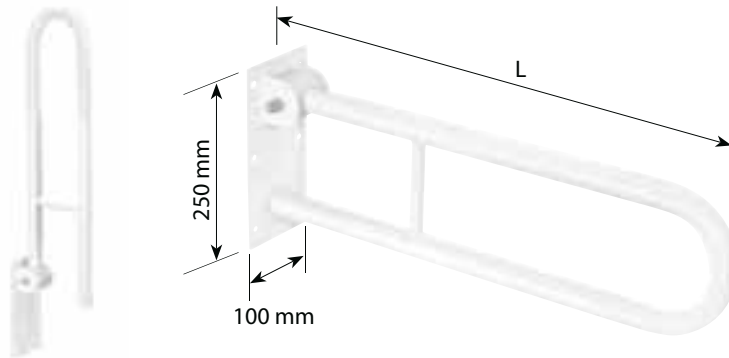

3 Fällbart handtag med låsning

Folding grab bar with locking
Klappgriff mit Arretierung

Längd [L] Product length [L] Längen der Haltegriffe [L]	Finish Finish Ausführung	Pris Price Preis	Artikelnummer Ordering number Bestellnummer
600 mm	Vit, utan lock/white, without cover/weiss, ohne Rosette	1 240 kr	301507804
800 mm	Vit, utan lock/white, without cover/weiss, ohne Rosette	1 290 kr	301507814

3