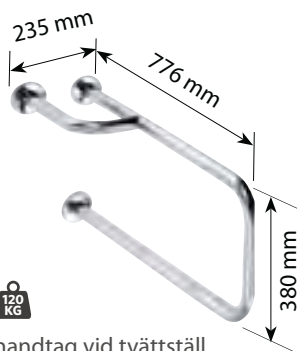

2 **Stödhandtag vid tvättställ**
Compound grab bar to sink
Kombinerter Griff zum Waschbecken