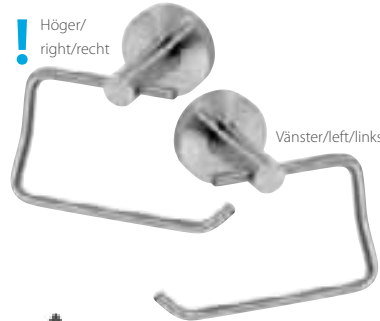

■ Toalettpappershållare
Paper holder without cover
Papierrollenhalter ohne Deckel
175 × 55 × 70 mm
104212035L Höger/right/recht
104212035L Vänster/left/links
495 kr

■ Toalettpappershållare
Paper holder without cover
Papierrollenhalter ohne Deckel
145 × 120 × 98 mm
104112045 Vänster/left/links
104112045R Höger/right/recht
455 kr