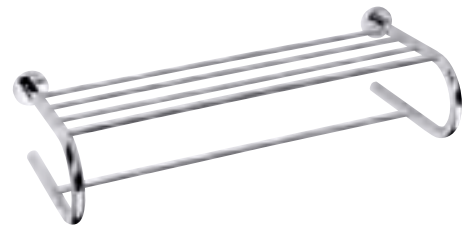

■ **Handduksstång**
Towel holder/Handtuchhalter
104204012 355 × 55 × 65 mm
104204022 505 × 55 × 65 mm
104204042 655 × 55 × 65 mm
104204262 855 × 55 × 65 mm

610 kr
690 kr
820 kr
930 kr

■ **Handduksstång dubbel**
Double towel holder/Doppelhandtuchhalter
104204052 655 × 55 × 120 mm **1 025 kr**
104204272 855 × 55 × 120 mm **1 470 kr**

■ **Handdukshylla**
Towel rack/Handtuchablage
655 × 55 × 215 mm
104205082
1 290 kr

■ **Handdukshylla vikbar**
Tiltable towel rack/Handtuchablage, klappbar
655 × 55 × 270 mm
104205152
1 930 kr

■ **Handdukshylla med stång**
Towel rack with rail/Handtuchablage
104205072 655 × 110 × 215 mm **1 855 kr**
104219072 550 × 120 × 265 mm **1 810 kr**

■ **Handdukshylla med stång**
Tiltable towel rack with hooks
Handtuchablage, klappbar mit Haken
655 × 105 × 270 mm
104205162
1 840 kr

■ **Handdukshylla med stång**
Double towel rack with rail/Doppellandtuchablage
655 × 160 × 225 mm
104205102
1 910 kr