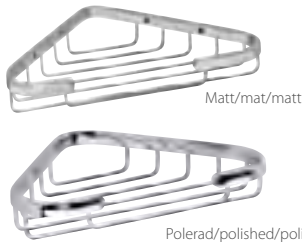

■ **Tvålkorg, polerad**
Corner shower shelf
Eckregal für die Dusche
230 × 30 × 130 mm
104308172 Matt/mat/matt
540 kr
104308175 Polerad/polished/poliert
470 kr