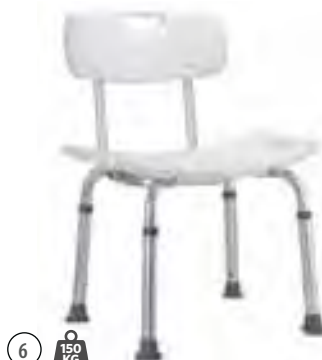

Badrumsstol
Bathroom stool
Badezimmer Hocker

4 **150 KG**

Badrumsstol
Bathroom stool
Badezimmer Hocker

5 **150 KG**

Duschstol med armstöd
Shower chair with armrests
Duschstuhl mit Armlehnen

6 **150 KG**

Duschstol med ryggstöd
Shower chair with backrest
Duschstuhl mit Rückenlehne