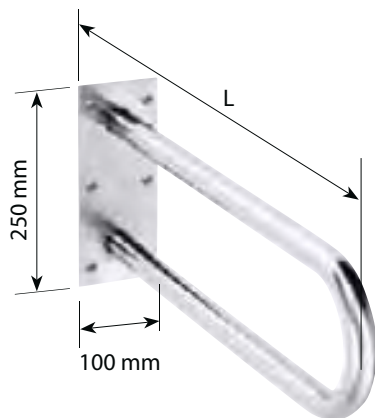

HELP

Stödhandtag dubbel

Grab bar U-shaped
Stützgriff U-Förmig

BEMETA

Längd [L] Product length [L] Längen der Haltegriffe [L]	Finish Finish Ausführung	Pris Price Preis	Artikelnummer Ordering number Bestellnummer
600 mm	Polerat, utan lock/polished, without cover/poliert, ohne Rosette	1 570 kr	301102051
	Polerat, med lock/polished, with cover/poliert, mit Rosette	2 020 kr	301707271
	Matt, utan lock/matt, without cover/gebürstet, ohne Rosette	1 695 kr	301102052
	Matt, with lock/matt, with cover/gebürstet, mit Rosette	2 020 kr	301707272
	Vit, utan lock/white, without cover/weiss, ohne Rosette	985 kr	301102054
	Vit, med lock/white, with cover/weiss, mit Rosette	1 420 kr	301707273
750 mm	Polerat, utan lock/polished, without cover/poliert, ohne Rosette	1 690 kr	301102301
	Polerat, med lock/polished, with cover/poliert, mit Rosette	2 170 kr	301707301
	Matt, utan lock/matt, without cover/gebürstet, ohne Rosette	1 925 kr	301102302
	Matt, with lock/matt, with cover/gebürstet, mit Rosette	2 170 kr	301707302
	Vit, utan lock/white, without cover/weiss, ohne Rosette	1 030 kr	301102304
	Vit, med lock/white, with cover/weiss, mit Rosette	1 520 kr	301707303
813 mm	Polerat, utan lock/polished, without cover/poliert, ohne Rosette	2 230 kr	301102061
	Polerat, med lock/polished, with cover/poliert, mit Rosette	2 285 kr	301707461
	Matt, utan lock/matt, without cover/gebürstet, ohne Rosette	2 230 kr	301102062
	Matt, with lock/matt, with cover/gebürstet, mit Rosette	2 285 kr	301707462
	Vit, utan lock/white, without cover/weiss, ohne Rosette	1 150 kr	301102064
	Vit, med lock/white, with cover/weiss, mit Rosette	1 495 kr	301707463
850 mm	Polerat, utan lock/polished, without cover/poliert, ohne Rosette	2 350 kr	301102041
	Polerat, med lock/polished, with cover/poliert, mit Rosette	2 395 kr	301707321
	Matt, utan lock/matt, without cover/gebürstet, ohne Rosette	2 050 kr	301102042
	Matt, with lock/matt, with cover/gebürstet, mit Rosette	2 395 kr	301707322
	Vit, utan lock/white, without cover/weiss, ohne Rosette	1 210 kr	301102044
	Vit, med lock/white, with cover/weiss, mit Rosette	1 625 kr	301707323
900 mm	Polerat, utan lock/polished, without cover/poliert, ohne Rosette	2 045 kr	301102991
	Polerat, med lock/polished, with cover/poliert, mit Rosette	2 520 kr	301707331
	Matt, utan lock/matt, without cover/gebürstet, ohne Rosette	2 075 kr	301102992
	Matt, with lock/matt, with cover/gebürstet, mit Rosette	2 520 kr	301707332
	Vit, utan lock/white, without cover/weiss, ohne Rosette	1 215 kr	301102994
	Vit, med lock/white, with cover/weiss, mit Rosette	1 680 kr	301707333