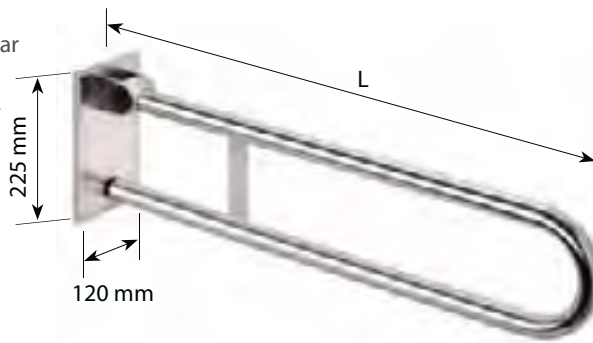

1 Avtagbar hopfällbar handtag

Removable folding grab
Abnehmbarer Klappgriff

2 Ankarplattan The anchor plate Ankerplatte

BEMETA