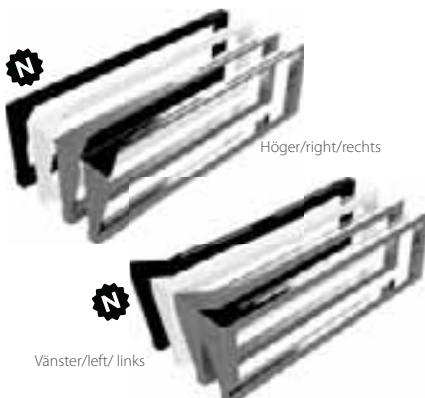

L			
Rostfritt blank/Stainless polished/Edelstahl Glanz	490 mm	201541061	Höger/right/recht	1 595 kr
Rostfritt blank/Stainless polished/Edelstahl Glanz	490 mm	201541051	Vänster/left/links	1 595 kr
Rostfritt matt/Stainless matt/Edelstahl Matt	490 mm	201541065	Höger/right/recht	950 kr
Rostfritt matt/Stainless matt/Edelstahl Matt	490 mm	201541055	Vänster/left/links	950 kr
Vit/Fe white/Fe Weiß	490 mm	201541064	Höger/right/recht	910 kr
Vit/Fe white/Fe Weiß/Fe белый	490 mm	201541054	Vänster/left/links	910 kr
Svart/Fe black/Fe Schwarz	490 mm	201541060	Höger/right/recht	1 070 kr
Svart/Fe black/Fe Schwarz	490 mm	201541050	Vänster/left/links	1 070 kr