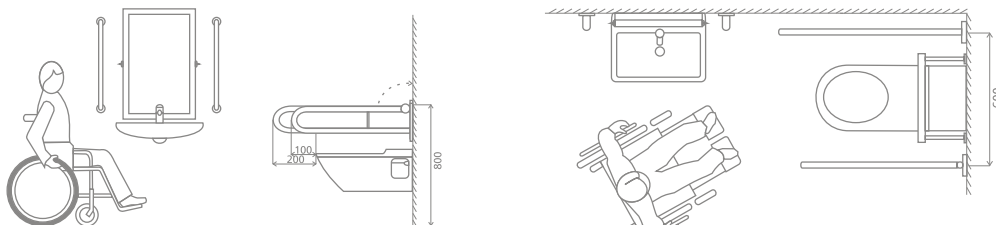

Längd [L] Product length [L] Längen [L]	Finish Finish Ausführung	Pris Price Preis	Artikelnummer Ordering number Bestellnummer
① 600 x 400 mm	Polerat/polish/poliert	3 760 kr	301401031
	Matt/matt/gebürstet	3 995 kr	301401032
	Vit/white/weiss	2 490 kr	301401034
	Svart/black/schwarz	2 500 kr	301401030
② 600 x 600 mm	Polerat/polish/poliert	4 340 kr	301401041
	Matt/matt/gebürstet	4 740 kr	301401042
	Vit/white/weiss	3 945 kr	301401044