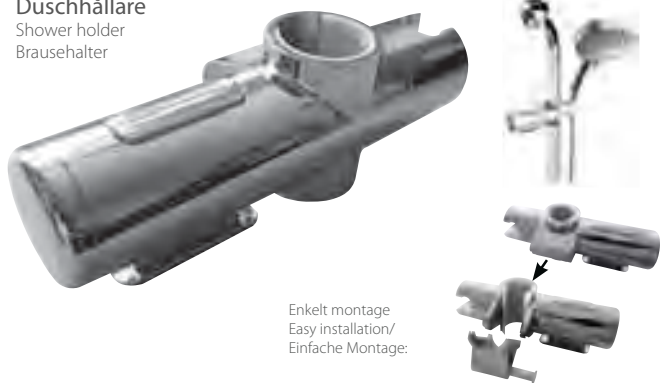

Duschhållare
Shower holder
Brausehalter

Enkelt montage
Easy installation/
Einfache Montage:

Kan användas till/Can be used for
Kann für die folgenden Produkte verwenden werden:

Stödhandtag

Grab bar/Haltegrif: