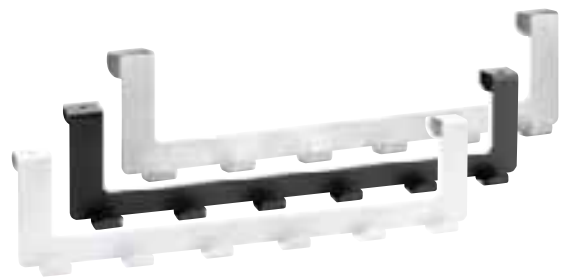

■ Hängare för dörr, 6 krokar

Hanger for door, 6 hooks
Aufhänger für Tür, 6 Haken

350 × 87 × 34 mm

101106234 Stål, vit/ stainless, white/ Edelstahl, weiß

101106230 Stål, svart/ stainless, black/ Edelstahl, schwarz

245 kr

101106235 Stål, matt/ stainless, mat/ Edelstahl, matt

245 kr