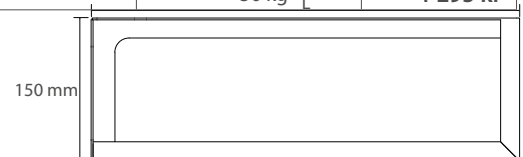

L			
Rostfritt blank/Stainless polished/Edelstahl Glanz	490 mm	201541061	Höger/right/recht	1 595 kr
Rostfritt blank/Stainless polished/Edelstahl Glanz	490 mm	201541051	Vänster/left/links	1 595 kr
Rostfritt matt/Stainless matt/Edelstahl Matt	490 mm	201541065	Höger/right/recht	950 kr
Rostfritt matt/Stainless matt/Edelstahl Matt	490 mm	201541055	Vänster/left/links	950 kr
Vit/Fe white/Fe Weiß	490 mm	201541064	Höger/right/recht	910 kr
Vit/Fe white/Fe Weiß/Fe белый	490 mm	201541054	Vänster/left/links	910 kr
Svart/Fe black/Fe Schwarz	490 mm	201541060	Höger/right/recht	1 070 kr
Svart/Fe black/Fe Schwarz	490 mm	201541050	Vänster/left/links	1 070 kr