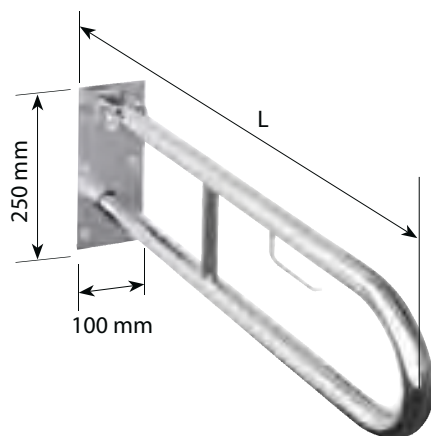

HELP

1

Stödhandtag dubbel toalettpappershållare

Foldable grab bar U-shaped
with toilet paper holder
Stützklappgriff U-Förmig
mit Toilettenpapierhalter

2

Stödhandtag, vikbar

Foldable grab bar U-shaped, ground mounted
Stützklappgriff in U-Förmig, Bodenmontage