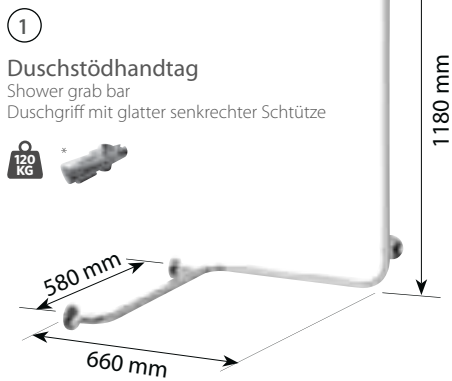

3 Stödhandtag vinklat
Angled grab bar 120°
Winkelgriff 120°

4 Stödhandtag dusch
Shower grab bar
Duschgriff

5 Stödhandtag
Protection of dip-pipe against wheelchair crash
Siphonschutz

3 660 x 400 mm	Polerat, med lock/polished, with cover/poliert, mit Rosette	1 520 kr	301102011
	Matt, with lock/matt, with cover/gebürstet, mit Rosette	1 485 kr	301102012
	Vit, utan lock/white, without cover/weiss, ohne Rosette	1 140 kr	301102014
	Vit, med lock/white, with cover/weiss, mit Rosette	1 195 kr	301102013
4 710 x 710 mm	Polerat, med lock/polished, with cover/poliert, mit Rosette	2 395 kr	301102031
	Matt, with lock/matt, with cover/gebürstet, mit Rosette	2 485 kr	301102032
	Vit, utan lock/white, without cover/weiss, ohne Rosette	1 165 kr	301102034
	Vit, med lock/white, with cover/weiss, mit Rosette	1 540 kr	301102033
5 545 x 266 mm	Polerat, med lock/polished, with cover/poliert, mit Rosette	1 260 kr	301102121
	Matt, with lock/matt, with cover/gebürstet, mit Rosette	1 370 kr	301102122
	Vit, utan lock/white, without cover/weiss, ohne Rosette	720 kr	301102124
	Vit, med lock/white, with cover/weiss, mit Rosette	1 050 kr	301102123