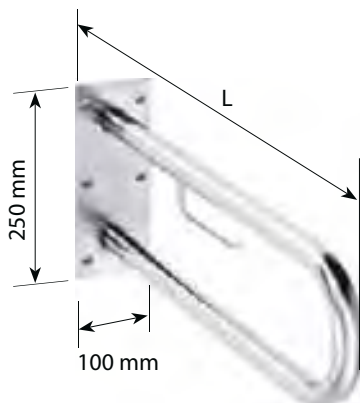

HELP

Stödhandtag dubbel
toalettpappershållare
Grab bar U-shaped
with toilet paper holder

Längd [L] Product length [L] Längen der Haltegriffe [L]	Finish Finish Ausführung	Pris Price Preis	Artikelnummer Ordering number Bestellnummer
600 mm	Polerat, utan lock/polished, without cover/poliert, ohne Rosette	1 790 kr	301907271
	Polerat, med lock/polished, with cover/poliert, mit Rosette	3 010 kr	301807271
	Matt, utan lock/matt, without cover/gebürstet, ohne Rosette	1 920 kr	301907272
	Matt, med lock/matt, with cover/gebürstet, mit Rosette	2 295 kr	301807272
	Vit, utan lock/white, without cover/weiss, ohne Rosette	1 785 kr	301907274
	Vit, med lock/white, with cover/weiss, mit Rosette	1 660 kr	301807273
750 mm	Polerat, utan lock/polished, without cover/poliert, ohne Rosette	2 035 kr	301907301
	Polerat, med lock/polished, with cover/poliert, mit Rosette	2 450 kr	301807301
	Matt, utan lock/matt, without cover/gebürstet, ohne Rosette	2 150 kr	301907302
	Matt, med lock/matt, with cover/gebürstet, mit Rosette	2 450 kr	301807302
	Vit, utan lock/white, without cover/weiss, ohne Rosette	1 295 kr	301907304
	Vit, med lock/white, with cover/weiss, mit Rosette	1 750 kr	301807303
813 mm	Polerat, utan lock/polished, without cover/poliert, ohne Rosette	2 030 kr	301907461
	Polerat, med lock/polished, with cover/poliert, mit Rosette	2 605 kr	301807461
	Matt, utan lock/matt, without cover/gebürstet, ohne Rosette	2 210 kr	301907462
	Matt, med lock/matt, with cover/gebürstet, mit Rosette	2 820 kr	301807462
	Vit, utan lock/white, without cover/weiss, ohne Rosette	1 320 kr	301907464
	Vit, med lock/white, with cover/weiss, mit Rosette	2 045 kr	301807463
850 mm	Polerat, utan lock/polished, without cover/poliert, ohne Rosette	2 220 kr	301907321
	Polerat, med lock/polished, with cover/poliert, mit Rosette	2 690 kr	301807321
	Matt, utan lock/matt, without cover/gebürstet, ohne Rosette	2 380 kr	301907322
	Matt, med lock/matt, with cover/gebürstet, mit Rosette	2 380 kr	301907322
	Vit, utan lock/white, without cover/weiss, ohne Rosette	1 550 kr	301907324
	Vit, med lock/white, with cover/weiss, mit Rosette	1 860 kr	301807323
900 mm	Polerat, utan lock/polished, without cover/poliert, ohne Rosette	2 230 kr	301907331
	Polerat, med lock/polished, with cover/poliert, mit Rosette	2 760 kr	301807331
	Matt, utan lock/matt, without cover/gebürstet, ohne Rosette	2 380 kr	301907332
	Matt, med lock/matt, with cover/gebürstet, mit Rosette	2 880 kr	301807332
	Vit, utan lock/white, without cover/weiss, ohne Rosette	1 570 kr	301907334
	Vit, med lock/white, with cover/weiss, mit Rosette	2 110 kr	301807333