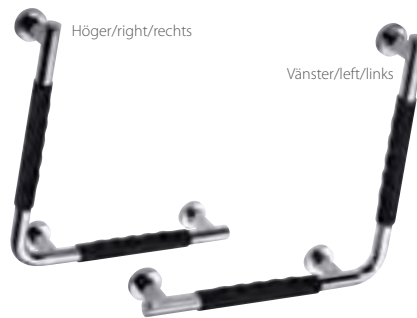

■ **Badkarshandtag gummi vinkel 90°**
Grab bar 90°, rubber
Wannengriff 90° mit schwarzem Gummi
420 × 420 × 80 mm
104507721 Höger/right/rechts
104507731 Vänster/left/links
1 195 kr
1 195 kr