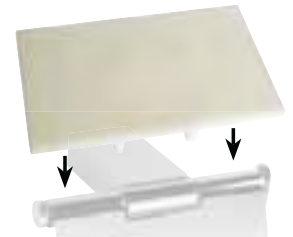

- **Mobilhylla till Toalettpappershållare**
  Mobile phone shelf for toilet paperholder
  Hand-Regal Toilettenpapierhalterung
  132 × 27 × 78 mm
  131567032
  180 kr