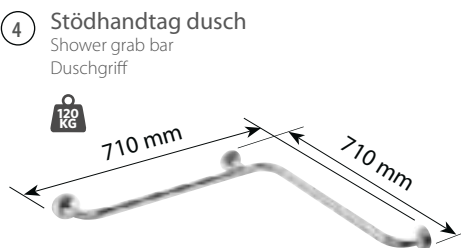

Längd [L] Product length [L] Längen der Haltegriffe [L]	Finish Finish Ausführung	Pris Price Preis	Artikelnummer Ordering number Bestellnummer
1 760 mm	Polerat, utan lock/polished, without cover/poliert, ohne Rosette	2 495 kr	301102091
	Polerat, med lock/polished, with cover/poliert, mit Rosette	2 995 kr	301607091
	Matt, utan lock/matt, without cover/gebürstet, ohne Rosette	2 515 kr	301102092
	Matt, with lock/matt, with cover/gebürstet, mit Rosette	3 120 kr	301607092
	Vit, utan lock/white, without cover/weiss, ohne Rosette	1 390 kr	301102094
	Vit, med lock/white, with cover/weiss, mit Rosette	1 860 kr	301607093
850 mm	Polerat, utan lock/polished, without cover/poliert, ohne Rosette	2 770 kr	301102321
	Polerat, med lock/polished, with cover/poliert, mit Rosette	3 070 kr	301607161
	Matt, utan lock/matt, without cover/gebürstet, ohne Rosette	2 945 kr	301102322
	Matt, with lock/matt, with cover/gebürstet, mit Rosette	3 155 kr	301607162
	Vit, utan lock/white, without cover/weiss, ohne Rosette	1 490 kr	301102324
	Vit, med lock/white, with cover/weiss, mit Rosette	1 950 kr	301607163
2 600 mm	Polerat, utan lock/polished, without cover/poliert, ohne Rosette	2 750 kr	301102771
	Polerat, med lock/polished, with cover/poliert, mit Rosette	3 350 kr	301607771
	Matt, utan lock/matt, without cover/gebürstet, ohne Rosette	2 940 kr	301102772
	Matt, with lock/matt, with cover/gebürstet, mit Rosette	3 460 kr	301607772
	Vit, utan lock/white, without cover/weiss, ohne Rosette	1 630 kr	301102774
	Vit, med lock/white, with cover/weiss, mit Rosette	2 210 kr	301607773
750 mm	Polerat, utan lock/polished, without cover/poliert, ohne Rosette	3 080 kr	301102781
	Polerat, med lock/polished, with cover/poliert, mit Rosette	3 415 kr	301607781
	Matt, utan lock/matt, without cover/gebürstet, ohne Rosette	3 295 kr	301102782
	Matt, with lock/matt, with cover/gebürstet, mit Rosette	3 495 kr	301607782
	Vit, utan lock/white, without cover/weiss, ohne Rosette	1 595 kr	301102784
	Vit, med lock/white, with cover/weiss, mit Rosette	2 290 kr	301607783