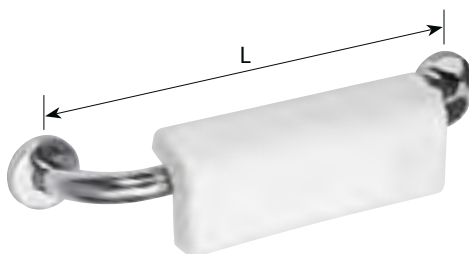

Toalettryggstöd

Toilet seat back rest
Griff mit Rückenlehne für WC

500 mm	Polerat behandlad/polished with cover/poliert mit Abdeckung	2 970 kr	301100501-o
	Matt behandlad/matt with cover/gebürstet mit Abdeckung	3 190 kr	301100502-o
	Vit, utan lock/white, without cover/weiss, ohne Rosette	2 130 kr	301100504-o
	Vit, med lock/white, with cover/weiss, mit Rosette	2 315 kr	301100503-o