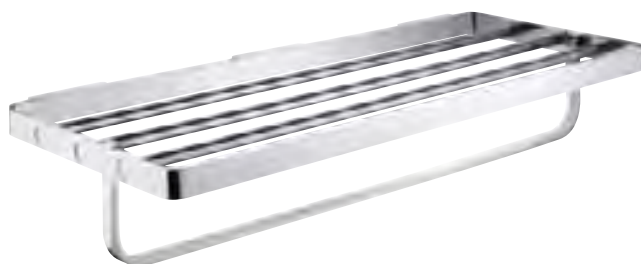

■ **Handdukshylla med stång**
Towel rack with rail
Handtuchablage
600 × 108 × 255 mm
139105262
3 895 kr