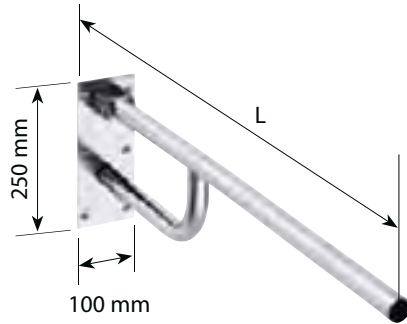

Längd [L] Product length [L] Längen der Haltegriffe [L]	Finish Finish Ausführung	Pris Price Preis	Artikelnummer Ordering number Bestellnummer
1 760 mm	Polerat, utan lock/polished, without cover/poliert, ohne Rosette	2 495 kr	301102091
	Polerat, med lock/polished, with cover/poliert, mit Rosette	2 995 kr	301607091
	Matt, utan lock/matt, without cover/gebürstet, ohne Rosette	2 515 kr	301102092
	Matt, with lock/matt, with cover/gebürstet, mit Rosette	3 120 kr	301607092
	Vit, utan lock/white, without cover/weiss, ohne Rosette	1 390 kr	301102094
	Vit, med lock/white, with cover/weiss, mit Rosette	1 860 kr	301607093
850 mm	Polerat, utan lock/polished, without cover/poliert, ohne Rosette	2 770 kr	301102321
	Polerat, med lock/polished, with cover/poliert, mit Rosette	3 070 kr	301607161
	Matt, utan lock/matt, without cover/gebürstet, ohne Rosette	2 945 kr	301102322
	Matt, with lock/matt, with cover/gebürstet, mit Rosette	3 155 kr	301607162
	Vit, utan lock/white, without cover/weiss, ohne Rosette	1 490 kr	301102324
	Vit, med lock/white, with cover/weiss, mit Rosette	1 950 kr	301607163
2 600 mm	Polerat, utan lock/polished, without cover/poliert, ohne Rosette	2 750 kr	301102771
	Polerat, med lock/polished, with cover/poliert, mit Rosette	3 350 kr	301607771
	Matt, utan lock/matt, without cover/gebürstet, ohne Rosette	2 940 kr	301102772
	Matt, with lock/matt, with cover/gebürstet, mit Rosette	3 460 kr	301607772
	Vit, utan lock/white, without cover/weiss, ohne Rosette	1 630 kr	301102774
	Vit, med lock/white, with cover/weiss, mit Rosette	2 210 kr	301607773
750 mm	Polerat, utan lock/polished, without cover/poliert, ohne Rosette	3 080 kr	301102781
	Polerat, med lock/polished, with cover/poliert, mit Rosette	3 415 kr	301607781
	Matt, utan lock/matt, without cover/gebürstet, ohne Rosette	3 295 kr	301102782
	Matt, with lock/matt, with cover/gebürstet, mit Rosette	3 495 kr	301607782
	Vit, utan lock/white, without cover/weiss, ohne Rosette	1 595 kr	301102784
	Vit, med lock/white, with cover/weiss, mit Rosette	2 290 kr	301607783