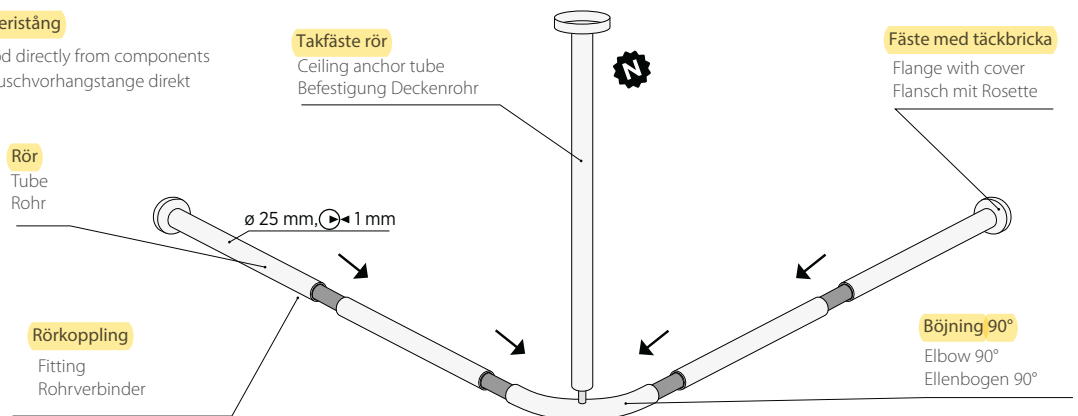

Plastic hooks for shower curtains, 12 pc.
Kunststoffhaken für Duschvorhang, 12 St.

54 x 80 x 10 mm

153653506

55 kr

Beställ en specialgjord böjd duschdraperistång

Order a custom folded shower curtain rod directly from components
Bestellen Sie eine individuell gefaltete Duschvorhangstange direkt bei Components