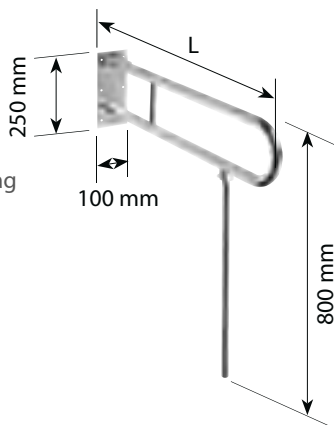

HELP

1

Stödhantag dubbel, stag

Foldable grab bar U-shaped with supporting leg
Stützklappgriff in U-Förmig mit Standfuss

2

Stödhantag dubbel, stag toalettpappershållare

Foldable grab bar U-shaped with supporting leg
Stützklappgriff in U-Förmig mit Standfuss