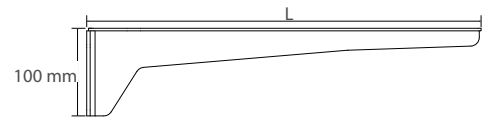

Konsoll/Bracket/Konsole			Vikter/Weight/ Belastung	
L = 300 mm	201541014	Förpackning 1 par Package 1 pair Packung mit 1 Paar	30 kg	1 050 kr
L = 400 mm	201541024		30 kg	1 150 kr
L = 400 mm	201541034		50 kg	1 195 kr
L = 450 mm	201541044		50 kg	1 295 kr

- **Tvättställskonsoller**
  Wash Basin Bracket rectangular/Konsole für Waschbeckenplatte