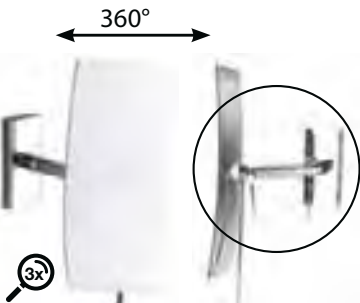

- Smink & Rakspegel
  Cosmetic mirror
  Rasier- und Kosmetikspiegel
  130 × 245 × 130 mm
  116201222
  1 350 kr