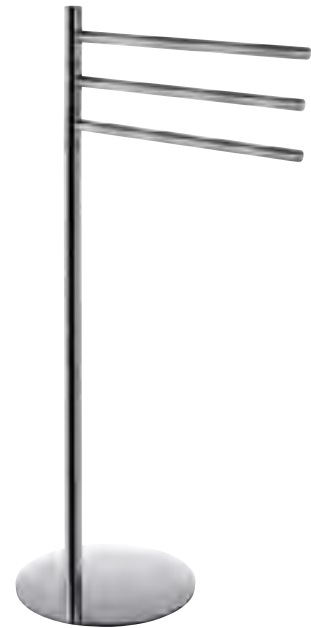

■ Handduksställare trippel, fristående
Free standing 3 swing arm towel stand
Freistehender 3fach Handtuchhalter
370 × 850 × 250 mm
104836032
3 175 kr