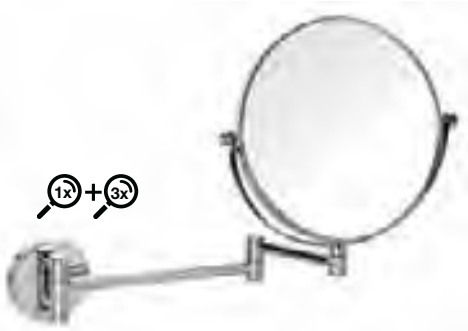

■ Smink & Rakspegel svängbar
Cosmetic mirror
Rasier- und Kosmetikspiegel
230 × 280 × 430 mm, ø 180 mm
112201512
1 290 kr