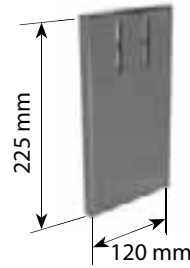

2 Ankarplattan The anchor plate Ankerplatte