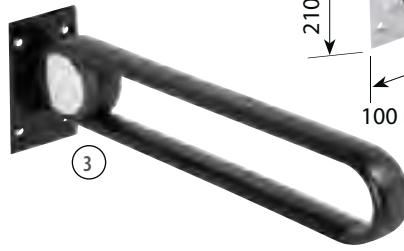

Längd [L] Product length [L] Längen der Haltegriffe [L]	Finish Finish Ausführung	Pris Price Preis	Artikelnummer Ordering number Bestellnummer
1 600 mm	Polerat, utan lock/polished, without cover/poliert, ohne Rosette	2 470 kr	301102071
	Polerat, med lock/polished, with cover/poliert, mit Rosette	3 060 kr	301607271
	Matt, utan lock/matt, without cover/gebürstet, ohne Rosette	2 670 kr	301102072
	Matt, with lock/matt, with cover/gebürstet, mit Rosette	2 980 kr	301607272
	Vit, utan lock/white, without cover/weiss, ohne Rosette	1 190 kr	301102074
	Vit, med lock/white, with cover/weiss, mit Rosette	1 870 kr	301607273
750 mm	Polerat, utan lock/polished, without cover/poliert, ohne Rosette	2 680 kr	301606301
	Polerat, med lock/polished, with cover/poliert, mit Rosette	3 160 kr	301607301
	Matt, utan lock/matt, without cover/gebürstet, ohne Rosette	2 910 kr	301606302
	Matt, with lock/matt, with cover/gebürstet, mit Rosette	3 050 kr	301607302
	Vit, utan lock/white, without cover/weiss, ohne Rosette	1 695 kr	301606304
	Vit, med lock/white, with cover/weiss, mit Rosette	1 940 kr	301607303
813 mm	Polerat, utan lock/polished, without cover/poliert, ohne Rosette	2 685 kr	301102081
	Polerat, med lock/polished, with cover/poliert, mit Rosette	3 230 kr	301607471
	Matt, utan lock/matt, without cover/gebürstet, ohne Rosette	2 895 kr	301102082
	Matt, with lock/matt, with cover/gebürstet, mit Rosette	3 170 kr	301607472
	Vit, utan lock/white, without cover/weiss, ohne Rosette	1 350 kr	301102084
	Vit, med lock/white, with cover/weiss, mit Rosette	1 740 kr	301607473
	Svart, med lock/black with cover/schwarz mit Rosette	1 790 kr	301607470
850 mm	Polerat, utan lock/polished, without cover/poliert, ohne Rosette	2 945 kr	301606321
	Polerat, med lock/polished, with cover/poliert, mit Rosette	3 290 kr	301607321
	Matt, utan lock/matt, without cover/gebürstet, ohne Rosette	3 119 kr	301606322
	Matt, with lock/matt, with cover/gebürstet, mit Rosette	3 290 kr	301607322
	Vit, utan lock/white, without cover/weiss, ohne Rosette	1 570 kr	301606324
	Vit, med lock/white, with cover/weiss, mit Rosette	1 860 kr	301607323
900 mm	Polerat, utan lock/polished, without cover/poliert, ohne Rosette	2 830 kr	301102901
	Polerat, med lock/polished, with cover/poliert, mit Rosette	3 310 kr	301607331
	Matt, utan lock/matt, without cover/gebürstet, ohne Rosette	2 970 kr	301102902
	Matt, with lock/matt, with cover/gebürstet, mit Rosette	3 310 kr	301607332
	Vit, utan lock/white, without cover/weiss, ohne Rosette	1 580 kr	301102904
	Vit, med lock/white, with cover/weiss, mit Rosette	1 795 kr	301607333
2	aluminium/aluminium/ Aluminium	7 330 kr	355107272
3	aluminium/aluminium/ Aluminium	7 330 kr	355107270