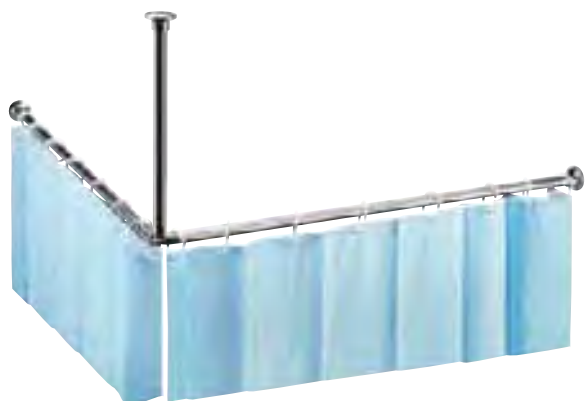

- **Duschdraperistång, hörn, rostfritt**
  Shower curtain holder, corner model, stainless steel, polished*
  Duschvorhangstange, Eckmodell, Edelstahl poliert*
  101120042 ø 25 mm, 900 × 500 × 900 mm
  101120052 ø 25 mm, 1 400 × 500 × 1 400 mm

2 190 kr
2 890 kr