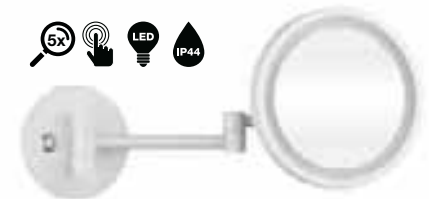

■ **Smink- och Rakspegel, LED**
Cosmetic bath mirror with LED light
Rasier- und Kosmetikspiegel mit LED Beleuchtung
255 × 200 × 400 mm, ø 200 mm
112101144
5 155 kr