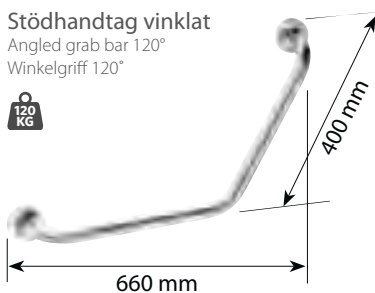

Längd [L] Product length [L] Längen der Haltegriffe [L]	Finish Finish Ausführung	Pris Price Preis	Artikelnummer Ordering number Bestellnummer
1 760 mm	Polerat, utan lock/polished, without cover/poliert, ohne Rosette	2 495 kr	301102091
	Polerat, med lock/polished, with cover/poliert, mit Rosette	2 995 kr	301607091
	Matt, utan lock/matt, without cover/gebürstet, ohne Rosette	2 515 kr	301102092
	Matt, with lock/matt, with cover/gebürstet, mit Rosette	3 120 kr	301607092
	Vit, utan lock/white, without cover/weiss, ohne Rosette	1 390 kr	301102094
	Vit, med lock/white, with cover/weiss, mit Rosette	1 860 kr	301607093
850 mm	Polerat, utan lock/polished, without cover/poliert, ohne Rosette	2 770 kr	301102321
	Polerat, med lock/polished, with cover/poliert, mit Rosette	3 070 kr	301607161
	Matt, utan lock/matt, without cover/gebürstet, ohne Rosette	2 945 kr	301102322
	Matt, with lock/matt, with cover/gebürstet, mit Rosette	3 155 kr	301607162
	Vit, utan lock/white, without cover/weiss, ohne Rosette	1 490 kr	301102324
	Vit, med lock/white, with cover/weiss, mit Rosette	1 950 kr	301607163
2 600 mm	Polerat, utan lock/polished, without cover/poliert, ohne Rosette	2 750 kr	301102771
	Polerat, med lock/polished, with cover/poliert, mit Rosette	3 350 kr	301607771
	Matt, utan lock/matt, without cover/gebürstet, ohne Rosette	2 940 kr	301102772
	Matt, with lock/matt, with cover/gebürstet, mit Rosette	3 460 kr	301607772
	Vit, utan lock/white, without cover/weiss, ohne Rosette	1 630 kr	301102774
	Vit, med lock/white, with cover/weiss, mit Rosette	2 210 kr	301607773
750 mm	Polerat, utan lock/polished, without cover/poliert, ohne Rosette	3 080 kr	301102781
	Polerat, med lock/polished, with cover/poliert, mit Rosette	3 415 kr	301607781
	Matt, utan lock/matt, without cover/gebürstet, ohne Rosette	3 295 kr	301102782
	Matt, with lock/matt, with cover/gebürstet, mit Rosette	3 495 kr	301607782
	Vit, utan lock/white, without cover/weiss, ohne Rosette	1 595 kr	301102784
	Vit, med lock/white, with cover/weiss, mit Rosette	2 290 kr	301607783