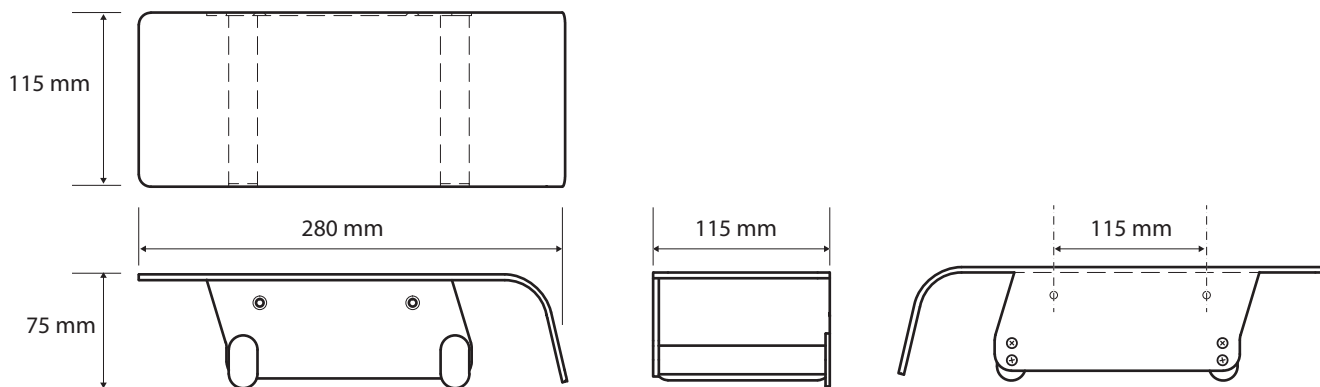

BEMETA®

Dubbel toalettpappershållare med hylla 157112161

Double paper holder with shelf

Doppelarm Papierrollenhalter mit Regal

Fakta / Features / Eigenschaften

Bredd / width / Breite:	280 mm
Höjd / height / Höhe:	75 mm
Djup / depth / Tiefe:	115 mm
Material / material / Material:	Rostfritt stål / stainless steel / Edelstahl
Ytbehandling / finish / Oberfläche:	Blank / shine / Glanz