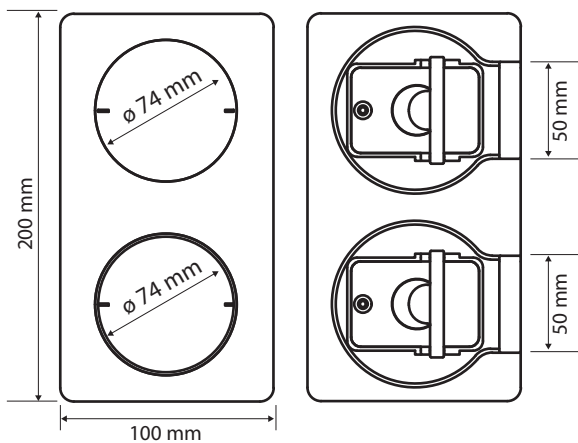

### Fakta / Features / Eigenschaften

Bredd / width / Breite:	200 mm
Höjd / height / Höhe:	115 mm
Djup / depth / Tiefe:	100 mm
Volym / capacity / Volumen:	200 ml
Material / material / Material:	Rostfritt stål, plast / stainless steel, plastic / Edelstahl, Plastik
Ytfinish / finish / Oberfläche:	Krom, vit / chrome, white / Chrom, Weiß