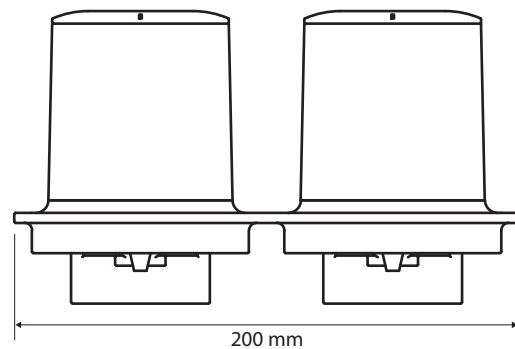

### Fakta / Features / Eigenschaften

Bredd / width / Breite:	200 mm
Höjd / height / Höhe:	115 mm
Djup / depth / Tiefe:	100 mm
Volym / capacity / Volumen:	200 ml
Material / material / Material:	Rostfritt stål, plast / stainless steel, plastic / Edelstahl, Plastik
Ytfinish / finish / Oberfläche:	Krom, vit / chrome, white / Chrom, Weiß