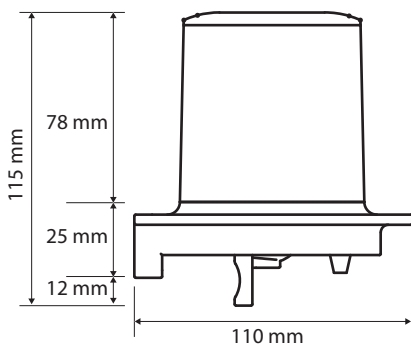

### Fakta / Features / Eigenschaften

Bredd / width / Breite:	200 mm
Höjd / height / Höhe:	115 mm
Djup / depth / Tiefe:	100 mm
Volym / capacity / Volumen:	200 ml
Material / material / Material:	Rostfritt stål, plast / stainless steel, plastic / Edelstahl, Plastik
Ytfinish / finish / Oberfläche:	Krom, vit / chrome, white / Chrom, Weiß