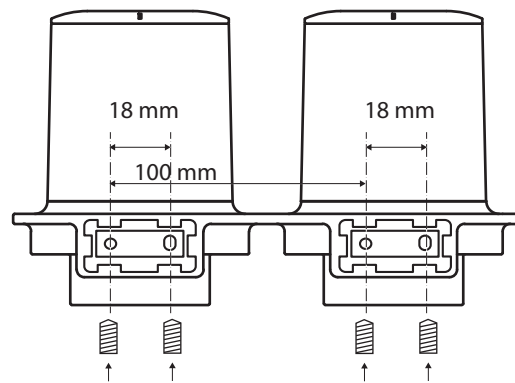

### Fakta / Features / Eigenschaften

Bredd / width / Breite:	200 mm
Höjd / height / Höhe:	115 mm
Djup / depth / Tiefe:	100 mm
Volym / capacity / Volumen:	200 ml
Material / material / Material:	Rostfritt stål, plast / stainless steel, plastic / Edelstahl, Plastik
Ytfinish / finish / Oberfläche:	Krom, vit / chrome, white / Chrom, Weiß