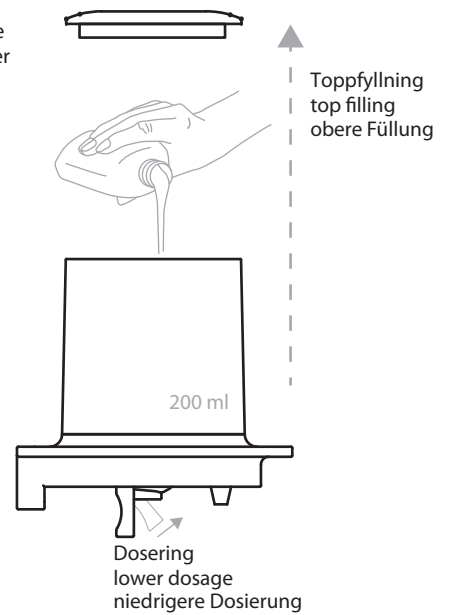

### Fakta / Features / Eigenschaften

Bredd / width / Breite:	200 mm
Höjd / height / Höhe:	115 mm
Djup / depth / Tiefe:	100 mm
Volym / capacity / Volumen:	200 ml
Material / material / Material:	Rostfritt stål, plast / stainless steel, plastic / Edelstahl, Plastik
Ytfinish / finish / Oberfläche:	Krom, vit / chrome, white / Chrom, Weiß