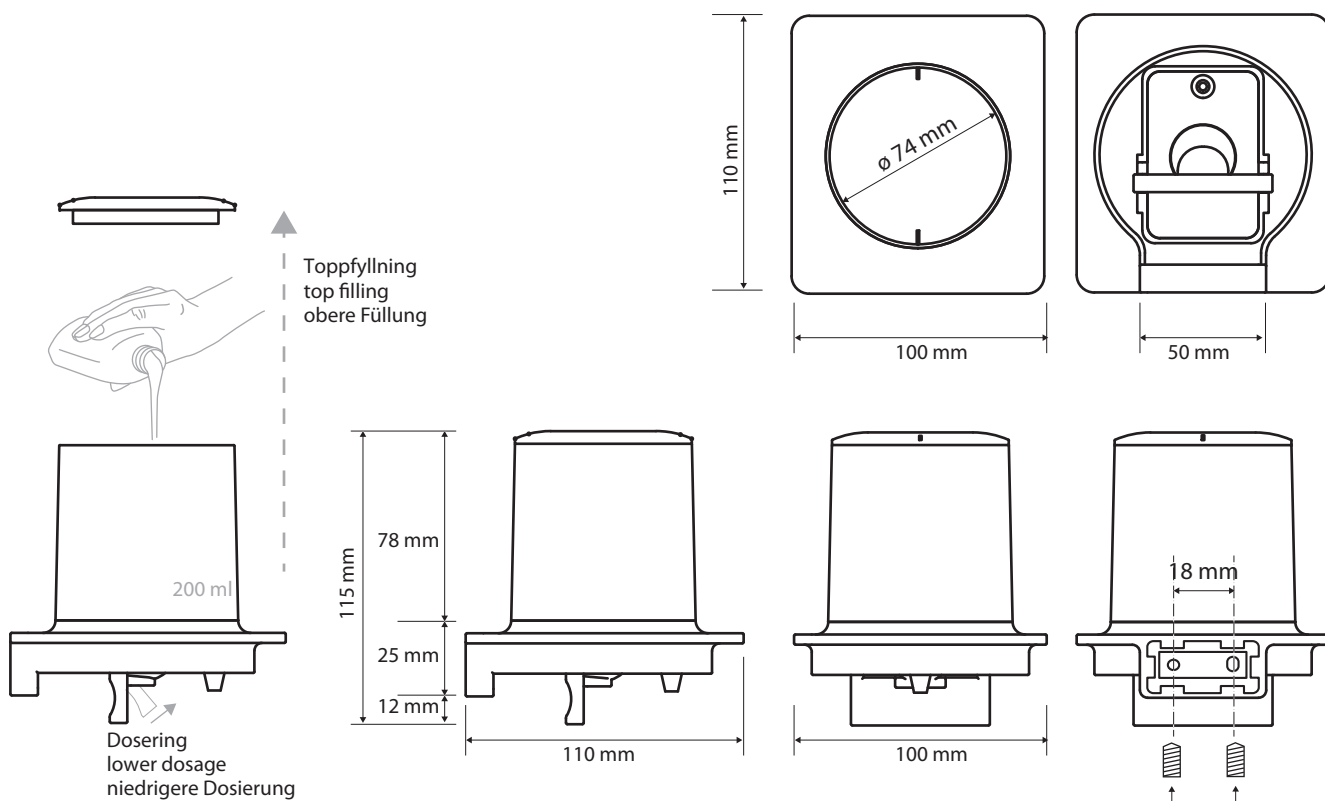

157132016  
 Tvåldispenseröppnare  
 Soap dispenser opener  
 Seifenspenderöffner

**Fakta / Features / Eigenschaften**

Bredd / width / Breite:	100 mm
Höjd / height / Höhe:	115 mm
Djup / depth / Tiefe:	110 mm
Volym / capacity / Volumen:	200 ml
Material / material / Material:	Rostfritt stål, plast / stainless steel, plastic / Edelstahl, Plastik
Ytfinish / finish / Oberfläche:	Krom, vit / chrome, white / Chrom, Weiß