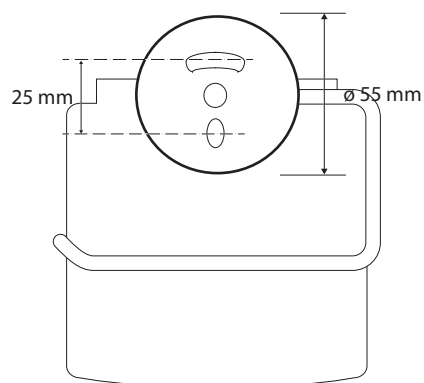

BEMETA® Toalettpappershållare med lock 104112012R

Paper holder with cover

Papierrollenhalter mit Deckel

Fakta / Features / Eigenschaften

Bredd / width / Breite:	140 mm
Höjd / height / Höhe:	155 mm
Djup / depth / Tiefe:	80 mm
Material / material / Material:	Mässing / brass / Messing
Ytbehandling / finish / Oberfläche:	Krom / chrome / Chrom