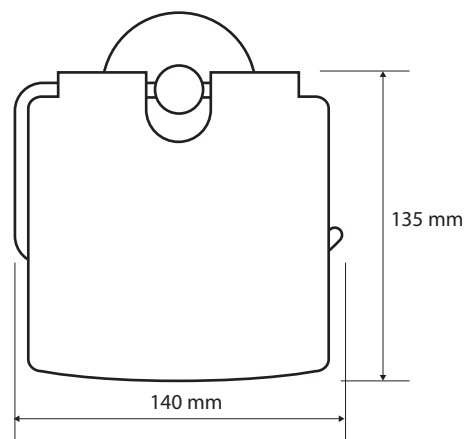

BEMETA® Toalettpappershållare med lock 104112012R

Paper holder with cover

Papierrollenhalter mit Deckel

Fakta / Features / Eigenschaften

Bredd / width / Breite:	140 mm
Höjd / height / Höhe:	155 mm
Djup / depth / Tiefe:	80 mm
Material / material / Material:	Mässing / brass / Messing
Ytbehandling / finish / Oberfläche:	Krom / chrome / Chrom