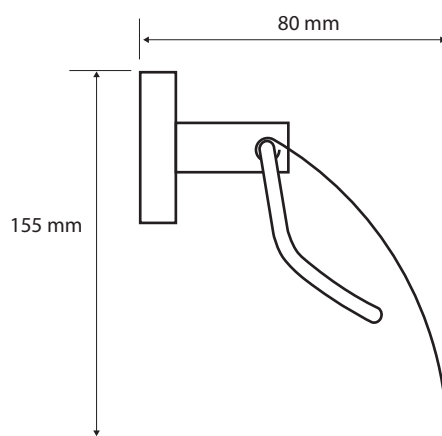

BEMETA® Toalettpappershållare med lock 104112012R

Paper holder with cover

Papierrollenhalter mit Deckel

Fakta / Features / Eigenschaften

Bredd / width / Breite:	140 mm
Höjd / height / Höhe:	155 mm
Djup / depth / Tiefe:	80 mm
Material / material / Material:	Mässing / brass / Messing
Ytbehandling / finish / Oberfläche:	Krom / chrome / Chrom