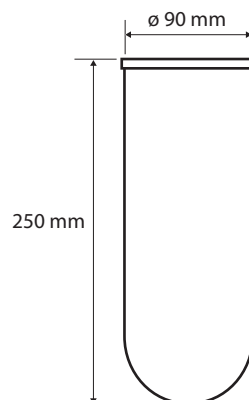

131567054

131567008c

Fakta / Features / Eigenschaften

Bredd / width / Breite:

95 mm

Höjd / height / Höhe:

380 mm

Djup / depth / Tiefe:

95 mm

Material / material / Material:

Mässing / brass / Messing Krom / chrome / Chrom

Ytfinish / finish / Oberfläche:

Svart / black / schwarze

Borste / brush / Bürste:

Reservborste / spare toilet brush / Ersatztoilettenbürste: