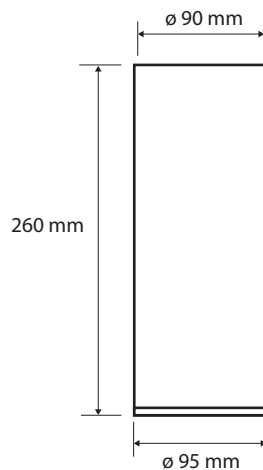

131567054

131567008c

Fakta / Features / Eigenschaften

Bredd / width / Breite:

95 mm

Höjd / height / Höhe:

380 mm

Djup / depth / Tiefe:

95 mm

Material / material / Material:

Mässing / brass / Messing Krom / chrome / Chrom

Ytfinish / finish / Oberfläche:

Svart / black / schwarze

Borste / brush / Bürste:

Reservborste / spare toilet brush / Ersatztoilettenbürste: