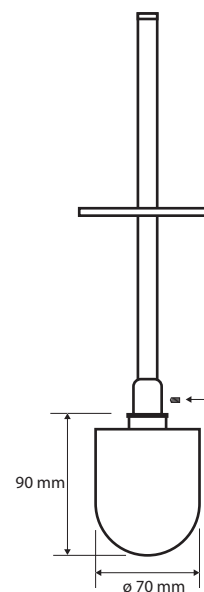

131567054

131567008c

Fakta / Features / Eigenschaften

Bredd / width / Breite:

95 mm

Höjd / height / Höhe:

380 mm

Djup / depth / Tiefe:

95 mm

Material / material / Material:

Mässing / brass / Messing Krom / chrome / Chrom

Ytfinish / finish / Oberfläche:

Svart / black / schwarze

Borste / brush / Bürste:

Reservborste / spare toilet brush / Ersatztoilettenbürste: