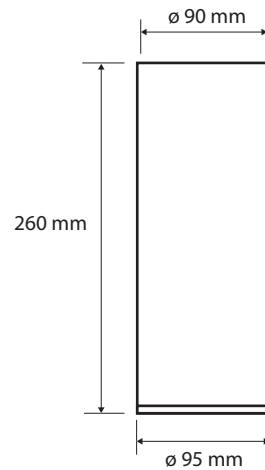

131567054

131657008

Fakta / Features / Eigenschaften

Bredd / width / Breite:	95 mm
Höjd / height / Höhe:	380 mm
Djup / depth / Tiefe:	95 mm
Material / material / Material:	Mässing / brass / Messing
Ytfinish / finish / Oberfläche:	Krom / chrome / Chrom
Borste / brush / Bürste:	Vit / white / weiß
Reservborste / spare toilet brush / Ersatztoilettenbürste:	131567054, 131567008
Garanti borste / warranty on brush / Garantie auf Pinsel:	6 månader / 6 months / 6 monate