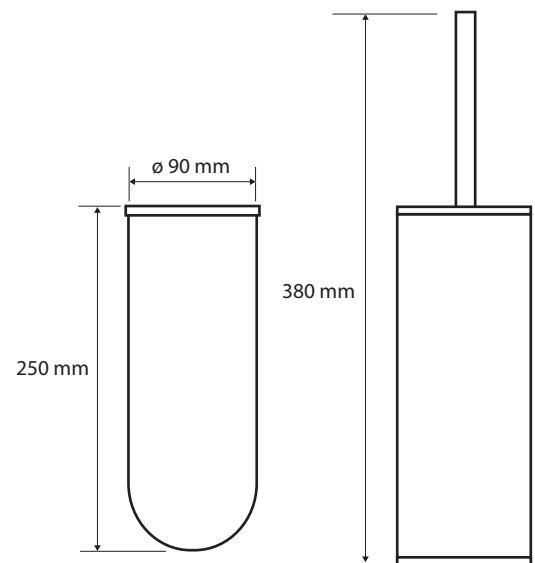

131567054

131657008

Fakta / Features / Eigenschaften

Bredd / width / Breite:	95 mm
Höjd / height / Höhe:	380 mm
Djup / depth / Tiefe:	95 mm
Material / material / Material:	Mässing / brass / Messing
Ytfinish / finish / Oberfläche:	Krom / chrome / Chrom
Borste / brush / Bürste:	Vit / white / weiß
Reservborste / spare toilet brush / Ersatztoilettenbürste:	131567054, 131567008
Garanti borste / warranty on brush / Garantie auf Pinsel:	6 månader / 6 months / 6 monate