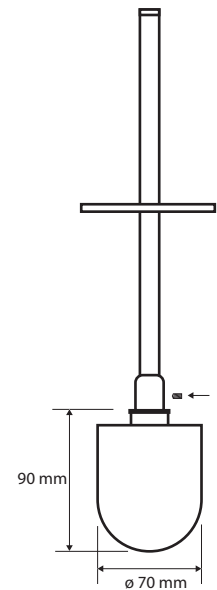

131567054

131657008

Fakta / Features / Eigenschaften

Bredd / width / Breite:	95 mm
Höjd / height / Höhe:	380 mm
Djup / depth / Tiefe:	95 mm
Material / material / Material:	Mässing / brass / Messing
Ytfinish / finish / Oberfläche:	Krom / chrome / Chrom
Borste / brush / Bürste:	Vit / white / weiß
Reservborste / spare toilet brush / Ersatztoilettenbürste:	131567054, 131567008
Garanti borste / warranty on brush / Garantie auf Pinsel:	6 månader / 6 months / 6 monate